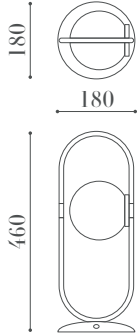

PRODUCT SPEC SHEET

4114 ML

ÖLÇÜLER / DIMENSIONS

MALZEMELER / MATERIALS

- Metal Gövde
Metal Body

ÖZELLİKLER / FEATURES

- Cam Difüzör
Glass Diffuser

- E-14 Duy
E-14 Socket