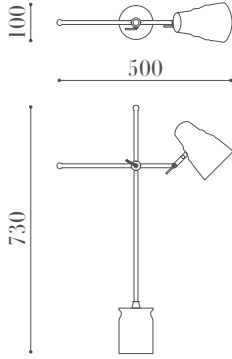

PRODUCT SPEC SHEET

4115 ML

ÖLÇÜLER / DIMENSIONS

MALZEMELER / MATERIALS

- Metal Gövde
Metal Body

BİTİŞ / FINISHES

- Eskitme Bitiş
Antique Finish

ÖZELLİKLER / FEATURES

- Pleksiglas Difüzör
Plexiglass Diffuser
- Hareketli Başlık
Moving Head

MONTAJ / MOUNTING

- Masa Üstü
Table Top

- E-27 Duy
E-27 Socket

• Balıkhisar, Yıldırım Beyazıt Cd. No:84
06750 Akyurt - Ankara / Türkiye