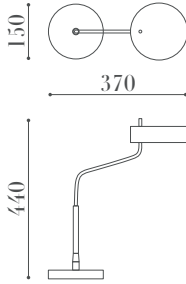

PRODUCT SPEC SHEET

4117 ML

ÖLÇÜLER / DIMENSIONS

MALZEMELER / MATERIALS

- Metal Gövde
Metal Body

BİTİŞ / FINISHES

- Eskiye Bitiş
Antique Finish

ÖZELLİKLER / FEATURES