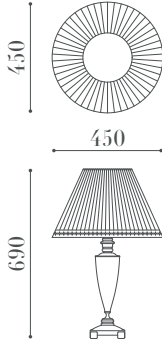

PRODUCT SPEC SHEET

4119 A

ÖLÇÜLER / DIMENSIONS

MALZEMELER / MATERIALS

- Metal Gövde
Metal Body

BİTİŞ / FINISHES

- Parlak Bitiş
Shiny Polish

ÖZELLİKLER / FEATURES