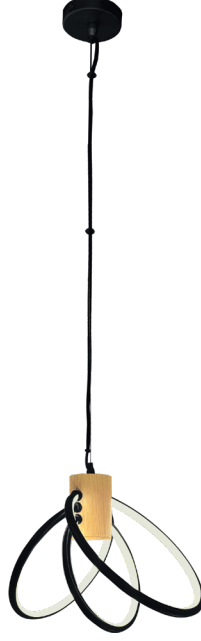

PRODUCT SPEC SHEET

4121 S

Ring  
Collection

ÖLÇÜLER / DIMENSIONS

MALZEMELER / MATERIALS

- Metal Gövde  
Metal Body

BİTİŞ / FINISHES

- Elektrostatik Toz Boya  
Electrostatic Powder Paint

ÖZELLİKLER / FEATURES

- Pleksiglas Difüzör  
Plexiglass Diffuser
- Metal Üstü Ahşap Kaplama  
Wood Veneer On Metal

MONTAJ / MOUNTING

- Tavan  
Ceiling

- LED

Artwork Selection  
LMP-SY/DZ

• Balıkhisar, Yıldırım Beyazıt Cd. No:84  
06750 Akyurt - Ankara / Türkiye