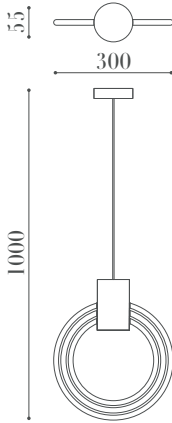

PRODUCT SPEC SHEET

4121 S

Ring  
Collection

ÖLÇÜLER / DIMENSIONS

MALZEMELER / MATERIALS

- Metal Gövde  
Metal Body

BİTİŞ / FINISHES

- Elektrostatik Toz Boya  
Electrostatic Powder Paint