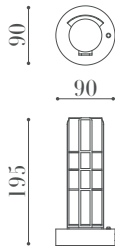

## PRODUCT SPEC SHEET

4131 RC

**Şarj Edilebilir**  
**Rechargeable**

### ÖLÇÜLER / DIMENSIONS