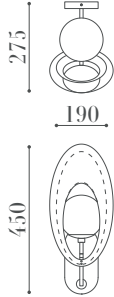

PRODUCT SPEC SHEET

4134 AP

Pelk
Collection

ÖLÇÜLER / DIMENSIONS

MALZEMELER / MATERIALS

- Metal Gövde
Metal Body

ÖZELLİKLER / FEATURES

- Cam Difüzör
Glass Diffuser
- El Yapımı Macun Çalışması
Handmade Paste Work