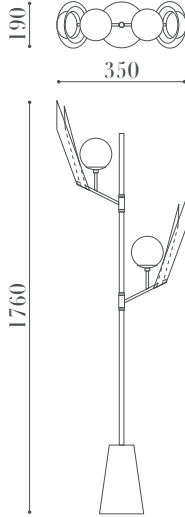

PRODUCT SPEC SHEET

4134 L

**Pelk**  
Collection

**ÖLÇÜLER / DIMENSIONS**

**MALZEMELER / MATERIALS**

- Metal Gövde  
Metal Body

**ÖZELLİKLER / FEATURES**

- Cam Difüzör  
Glass Diffuser
- El Yapımı Macun Çalışması  
Handmade Paste Work
- Mermer Aksesuar  
Marble Accessory
- G-9 Duy  
G-9 Socket

**BİTİŞ / FINISHES**

- Satine Bitiş  
Satin Finish
- Elektrostatik Toz Boya  
Electrostatic Powder Paint

**MONTAJ / MOUNTING**

- Zemin  
Floor

• Pure Selection  
LMP - BR / ST

• Artwork Selection  
LMP - SY / DZ