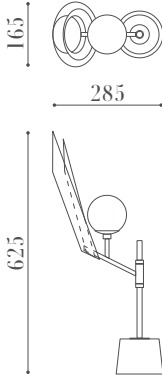

PRODUCT SPEC SHEET

4134 ML

Pelk
Collection

ÖLÇÜLER / DIMENSIONS

MALZEMELER / MATERIALS

- Metal Gövde
Metal Body

ÖZELLİKLER / FEATURES

- Cam Difüzör
Glass Diffuser
- El Yapımı Macun Çalışması
Handmade Paste Work
- Mermer Aksesuar
Marble Accessory
- G-9 Duy
G-9 Socket