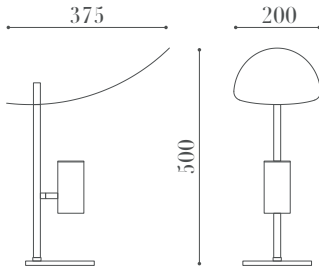

PRODUCT SPEC SHEET

4135 ML

Ribo Collection

ÖLÇÜLER / DIMENSIONS

MALZEMELER / MATERIALS

- Metal Gövde
Metal Body

BİTİŞ / FINISHES

- Parlak & Satine Bitiş
Shiny & Satin Finish