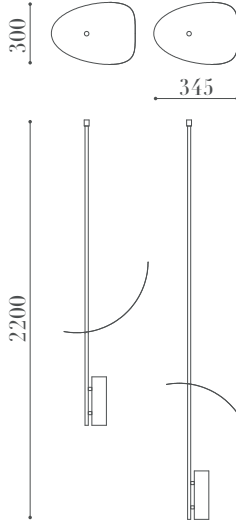

PRODUCT SPEC SHEET

4135 S

**Ribo**  
Collection

**ÖLÇÜLER / DIMENSIONS**

**MALZEMELER / MATERIALS**

- Metal Gövde  
Metal Body

**BİTİŞ / FINISHES**

- Parlak & Satine Bitiş  
Shiny & Satin Finish

**ÖZELLİKLER / FEATURES**

- El Yapımı Macun Çalışması  
Handmade Paste Work

**MONTAJ / MOUNTING**

- Tavan  
Ceiling

- GU-10 Duy  
GU-10 Socket

• Balıkhisar, Yıldırım Beyazıt Cd. No:84  
06750 Akyurt - Ankara / Türkiye