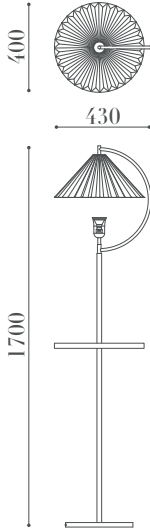

PRODUCT SPEC SHEET

4136 L

Tara  
Collection

ÖLÇÜLER / DIMENSIONS

MALZEMELER / MATERIALS

- Metal Gövde  
Metal Body

BİTİŞ / FINISHES

- Eskitme Bitiş  
Antique Finish