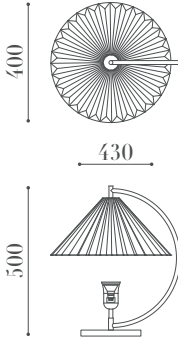

PRODUCT SPEC SHEET

4136 ML

Tara Collection

ÖLÇÜLER / DIMENSIONS

MALZEMELER / MATERIALS

- Metal Gövde
Metal Body

BİTİŞ / FINISHES

- Eskitme Bitiş
Antique Finish