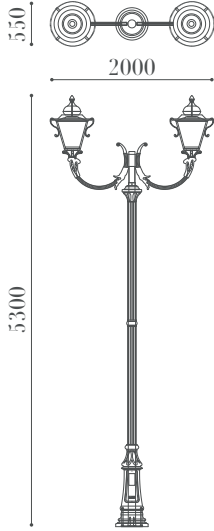

PRODUCT SPEC SHEET

4141 AD

ÖLÇÜLER / DIMENSIONS

MALZEMELER / MATERIALS

- Alüminyum Gövde
Aluminium Body

BİTİŞ / FINISHES

- Elektrostatik Toz Boya
Electrostatic Powder Paint

ÖZELLİKLER / FEATURES