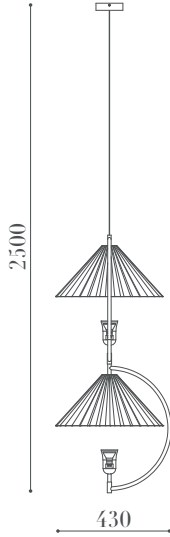

PRODUCT SPEC SHEET

4136 S

Tara
Collection

ÖLÇÜLER / DIMENSIONS

MALZEMELER / MATERIALS

- Metal Gövde
Metal Body

ÖZELLİKLER / FEATURES

- Kumaş Difüzör
Fabric Diffuser
- Mermer Aksesuar
Marble Accessory

- GU-10 Duy
GU-10 Socket

BİTİŞ / FINISHES

- Eskitme Bitiş
Antique Finish

MONTAJ / MOUNTING

- Tavan
Ceiling

• Pure Selection
LMP - BR / AN

• Balıkhisar, Yıldırım Beyazıt Cd. No:84
06750 Akyurt - Ankara / Türkiye