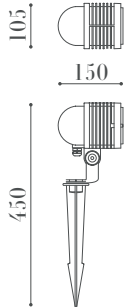

PRODUCT SPEC SHEET

4143 ÇK

ÖLÇÜLER / DIMENSIONS

MALZEMELER / MATERIALS

- Alüminyum Gövde
Aluminium Body

BİTİŞ / FINISHES

- Elektrostatik Toz Boya
Electrostatic Powder Paint

ÖZELLİKLER / FEATURES