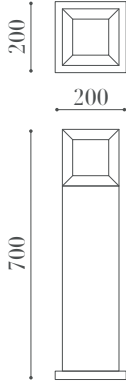

PRODUCT SPEC SHEET

4146 ÇA

ÖLÇÜLER / DIMENSIONS

MALZEMELER / MATERIALS

- Alüminyum Gövde
Aluminium Body

ÖZELLİKLER / FEATURES

- Pleksiglas Difüzör
Plexiglass Diffuser

- E-27 Duy
E-27 Socket