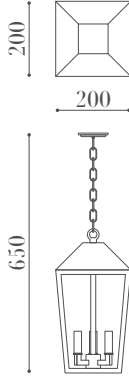

PRODUCT SPEC SHEET

4147 AV

ÖLÇÜLER / DIMENSIONS

MALZEMELER / MATERIALS

- Alüminyum Gövde
Aluminium Body

BİTİŞ / FINISHES

- Elektrostatik Toz Boya
Electrostatic Powder Paint

ÖZELLİKLER / FEATURES

- Pleksiglas Difüzör
Plexiglass Diffuser

MONTAJ / MOUNTING

- Tavan
Ceiling

- E-14 Duy
E-14 Socket

Artwork Selection
LMP-SY/TEX

• Balıkhisar, Yıldırım Beyazıt Cd. No:84
06750 Akyurt - Ankara / Türkiye

• (+90 312) 444 0 528