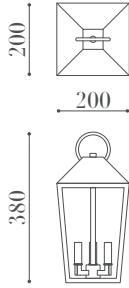

PRODUCT SPEC SHEET

4147 B

ÖLÇÜLER / DIMENSIONS

MALZEMELER / MATERIALS

- Alüminyum Gövde
Aluminium Body

BİTİŞ / FINISHES

- Elektrostatik Toz Boya
Electrostatic Powder Paint

ÖZELLİKLER / FEATURES