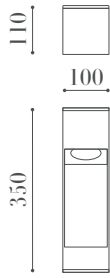

PRODUCT SPEC SHEET

4148 AP

ÖLÇÜLER / DIMENSIONS

MALZEMELER / MATERIALS

- Alüminyum Gövde
Aluminium Body

BİTİŞ / FINISHES

- Elektrostatik Toz Boya
Electrostatic Powder Paint

ÖZELLİKLER / FEATURES