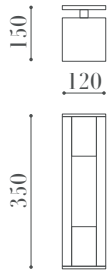

PRODUCT SPEC SHEET

4150 AP

ÖLÇÜLER / DIMENSIONS

MALZEMELER / MATERIALS

- Alüminyum Gövde
Aluminium Body

BİTİŞ / FINISHES

- Elektrostatik Toz Boya
Electrostatic Powder Paint

ÖZELLİKLER / FEATURES