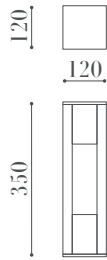

PRODUCT SPEC SHEET

4150 B

ÖLÇÜLER / DIMENSIONS

MALZEMELER / MATERIALS

- Alüminyum Gövde
Aluminium Body

BİTİŞ / FINISHES

- Elektrostatik Toz Boya
Electrostatic Powder Paint

ÖZELLİKLER / FEATURES