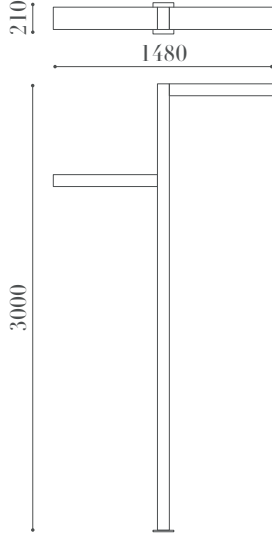

PRODUCT SPEC SHEET

4152 AD

ÖLÇÜLER / DIMENSIONS

MALZEMELER / MATERIALS

- Alüminyum Gövde
Aluminium Body

BİTİŞ / FINISHES

- Elektrostatik Toz Boya
Electrostatic Powder Paint

ÖZELLİKLER / FEATURES