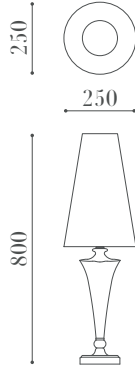

PRODUCT SPEC SHEET

4243 A

ÖLÇÜLER / DIMENSIONS

MALZEMELER / MATERIALS

- Ahşap Gövde
Wood Body

BİTİŞ / FINISHES

- Yaş Boya
Waterborne Paint

ÖZELLİKLER / FEATURES

- PVC Kumaş Difüzör
PVC Fabric Diffuser

MONTAJ / MOUNTING

- Masa Üstü
Table Top

- E-27 Duy
E-27 Socket

Artwork Selection
LMP - ALT / YL

• Balıkhisar, Yıldırım Beyazıt Cd. No:84
06750 Akyurt - Ankara / Türkiye