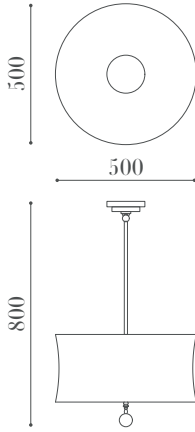

PRODUCT SPEC SHEET

8020 AV

ÖLÇÜLER / DIMENSIONS

MALZEMELER / MATERIALS

- Metal Gövde
Metal Body

BİTİŞ / FINISHES

- Eskitme Bitiş
Antique Finish

ÖZELLİKLER / FEATURES