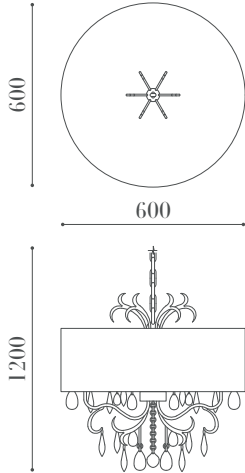

PRODUCT SPEC SHEET

8039 AV

ÖLÇÜLER / DIMENSIONS

MALZEMELER / MATERIALS

- Metal Gövde
Metal Body

ÖZELLİKLER / FEATURES

- Kumaş Difüzör
Fabric Diffuser
- Dekoratif Kristal Aksesuar
Decorative Crystal Accessories