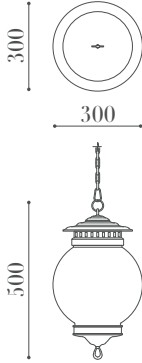

PRODUCT SPEC SHEET

8076 AV

ÖLÇÜLER / DIMENSIONS

MALZEMELER / MATERIALS

- Metal Gövde
Metal Body

ÖZELLİKLER / FEATURES

- Cam Difüzör
Glass Diffuser

- E-14 Duy
E-14 Socket