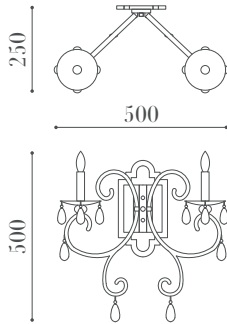

PRODUCT SPEC SHEET

8088 AP

ÖLÇÜLER / DIMENSIONS

MALZEMELER / MATERIALS

- Metal Gövde
Metal Body

BİTİŞ / FINISHES

- Elektrostatik Toz Boya
Electrostatic Powder Paint

ÖZELLİKLER / FEATURES