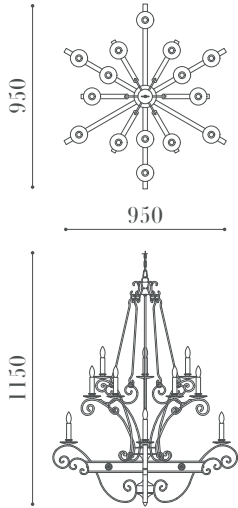

PRODUCT SPEC SHEET

8088 AV

ÖLÇÜLER / DIMENSIONS

MALZEMELER / MATERIALS

- Metal Gövde
Metal Body

BİTİŞ / FINISHES

- Elektrostatik Toz Boya
Electrostatic Powder Paint

ÖZELLİKLER / FEATURES