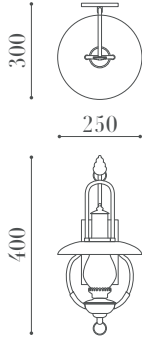

PRODUCT SPEC SHEET

8132 AP

ÖLÇÜLER / DIMENSIONS

MALZEMELER / MATERIALS

- Alüminyum Gövde
Aluminium Body

ÖZELLİKLER / FEATURES

- Cam Difüzör
Glass Diffuser

- E-14 Duy
E-14 Socket