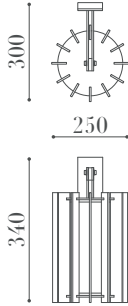

PRODUCT SPEC SHEET

8146 AP

ÖLÇÜLER / DIMENSIONS

MALZEMELER / MATERIALS

- Alüminyum Gövde
Aluminium Body

BİTİŞ / FINISHES

- Elektrostatik Toz Boya
Electrostatic Powder Paint

ÖZELLİKLER / FEATURES

- Pleksiglas Difüzör
Plexiglass Diffuser

MONTAJ / MOUNTING

- Duvar
Wall

- E-27 Duy
E-27 Socket

• Balıkhisar, Yıldırım Beyazıt Cd. No:84
06750 Akyurt - Ankara / Türkiye

• (+90 312) 444 0 528

• info@lampart.com.tr