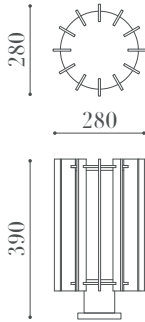

PRODUCT SPEC SHEET

8146 B

ÖLÇÜLER / DIMENSIONS

MALZEMELER / MATERIALS

- Alüminyum Gövde
Aluminium Body

BİTİŞ / FINISHES

- Elektrostatik Toz Boya
Electrostatic Powder Paint

ÖZELLİKLER / FEATURES

- Pleksiglas Difüzör
Plexiglass Diffuser

MONTAJ / MOUNTING

- Duvar Üstü
Wall Top

- E-27 Duy
E-27 Socket

• Balıkhisar, Yıldırım Beyazıt Cd. No:84
06750 Akyurt - Ankara / Türkiye

• (+90 312) 444 0 528

• info@lampart.com.tr