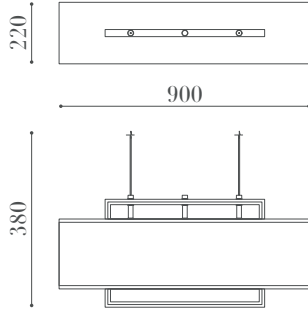

PRODUCT SPEC SHEET

8164 AV

ÖLÇÜLER / DIMENSIONS

MALZEMELER / MATERIALS

- Metal Gövde
Metal Body

BİTİŞ / FINISHES

- Parlak Bitiş
Shiny Polish

ÖZELLİKLER / FEATURES