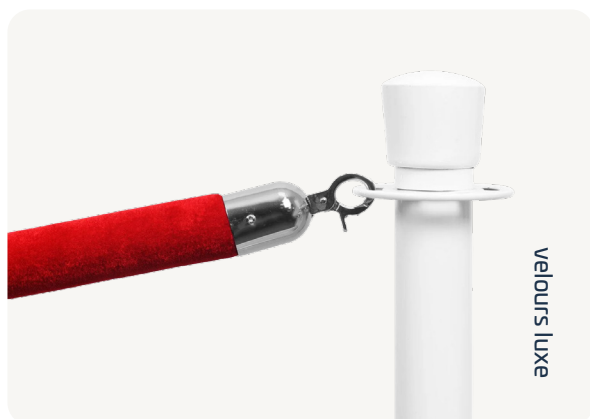

Koorden ^{Gala}

Verkrijgbaar in 4 uitvoeringen en meer dan 10 verschillende kleuren.