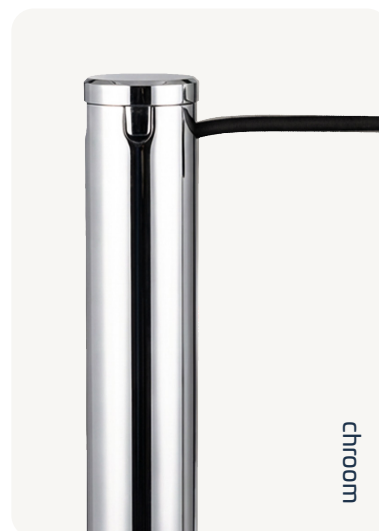

ForFlows Gallery 60

Gewicht: 7 kg

Hoogte: 600 mm

Diameter voet: 350 mm

Diameter steel: 38 mm

Materiaal: RVS

ForFlows Gallery 90

Gewicht: 8 kg

Hoogte: 900 mm

Diameter voet: 350 mm

Diameter steel: 38 mm

Materiaal: RVS

Accessoires Gallery

Koord verkrijgbaar in 3 kleuren.

Solid

Sterk, strak en professioneel