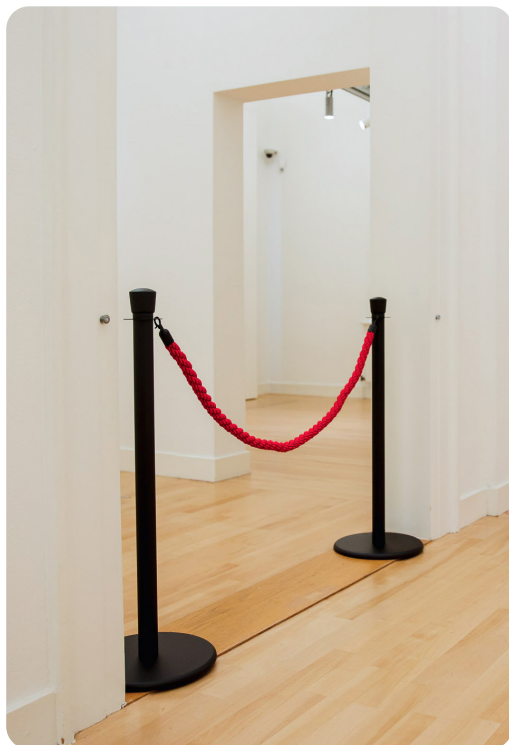

In ruimtes waar uitstraling belangrijk is, moet alles kloppen. Ook de manier waarop bezoekers worden geleid. Afzetzpalen zijn daarbij geen detail, maar onderdeel van de ervaring. Ze bepalen rust, overzicht en hoe professioneel een ruimte aanvoelt.

Hoogte: 900 mm

Diameter voet: 350 mm

Diameter steel: 38 mm

Materiaal: RVS

Accessoires Gallery

Koord verkrijgbaar in 3 kleuren.

Solid

Sterk, strak en professioneel

De schaal is net zo makkelijk weer te verwijderen. Daardoor wissel je eenvoudig tussen een neutrale opstelling en een gepersonaliseerde uitstraling, afhankelijk van de ruimte of het moment. Een flexibele oplossing die past bij locaties waar uitstraling telt, maar vrijheid gewenst blijft.