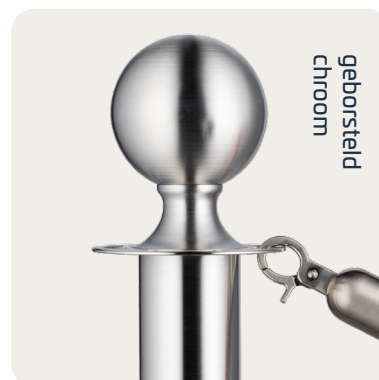

Gala

Strak en professioneel

Winkels, luchthavens, beurzen, overheidsgebouwen,
sportlocaties, stations

De Gala-lijn is het toonbeeld van representativiteit en elegantie. Met een tijdloos ontwerp, hoogwaardige afwerking en robuuste basis zijn deze afzetzpalen ideaal voor locaties waar de eerste indruk telt. De luxe bevestiging voor koorden en de keuze uit verfijnde afwerkingen maken Gala tot de standaard voor exclusieve entrees, events en retailomgevingen waar gastvrijheid en uitstraling centraal staan.

Elegant, tijdloos design dat
direct luxe uitstraalt.

Robuuste basis en
hoogwaardige afwerking.

Modulaire componenten voor
toevoegen accessoires.

Perfect te combineren met
uiteenlopende interieurstijlen.

Afzetpaal Bol ^{Gala}

ForFlows Gala Bol
Gewicht: 12 kg
Hoogte: 100 cm
Diameter voet: 350 mm
Diameter steel: 51 mm
Materiaal: RVS

Afzetpaal Ovaal ^{Gala}

ForFlows Gala Ovaal
Gewicht: 12 kg
Hoogte: 100 cm
Diameter voet: 350 mm
Diameter steel: 51 mm
Materiaal: RVS