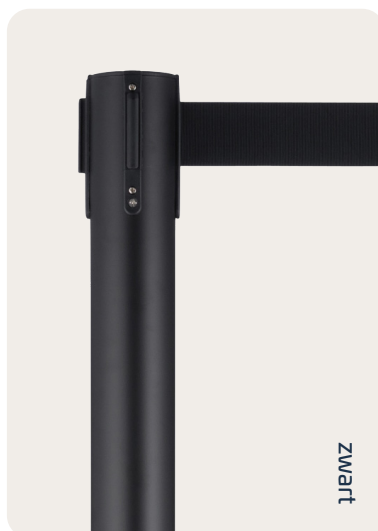

Afzetpaal **Solid**

ForFlows Solid 100

Gewicht: 12 kg

Hoogte: 100 cm

Diameter voet: 350 mm

Diameter steel: 63 mm

Materiaal: RVS

Trekband: 3000 x 50 mm