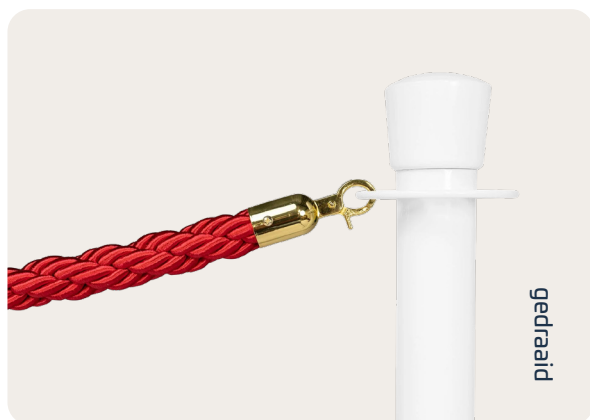

ForFlows Gala Bol
Gewicht: 12 kg
Hoogte: 100 cm
Diameter voet: 350 mm
Diameter steel: 51 mm
Materiaal: RVS

Afzetpaal Ovaal ^{Gala}

ForFlows Gala Ovaal
Gewicht: 12 kg
Hoogte: 100 cm
Diameter voet: 350 mm
Diameter steel: 51 mm
Materiaal: RVS

Koorden ^{Gala}

Verkrijgbaar in 4 uitvoeringen en meer dan 10 verschillende kleuren.

Accessoires ^{Gala}

Gala Barrier

Stabiel en goed zichtbaar

Winkels, luchthavens, beurzen, overheidsgebouwen, sportlocaties, stations