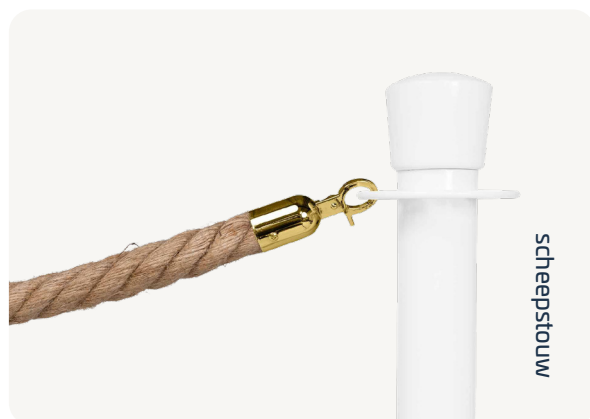

Koorden ^{Gala}

Verkrijgbaar in 4 uitvoeringen en meer dan 10 verschillende kleuren.