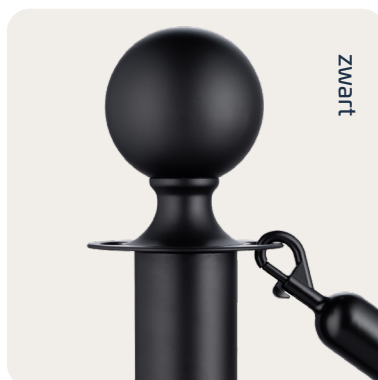

Gala

Strak en professioneel

Winkels, luchthavens, beurzen, overheidsgebouwen,
sportlocaties, stations

De Gala-lijn is het toonbeeld van representativiteit en elegantie. Met een tijdloos ontwerp, hoogwaardige afwerking en robuuste basis zijn deze afzetzpalen ideaal voor locaties waar de eerste indruk telt. De luxe bevestiging voor koorden en de keuze uit verfijnde afwerkingen maken Gala tot de standaard voor exclusieve entrees, events en retailomgevingen waar gastvrijheid en uitstraling centraal staan.

Elegant, tijdloos design dat
direct luxe uitstraalt.

Robuuste basis en
hoogwaardige afwerking.

Modulaire componenten voor
toevoegen accessoires.

Perfect te combineren met
uiteenlopende interieurstijlen.

Afzetpaal Bol ^{Gala}

ForFlows Gala Bol
Gewicht: 12 kg
Hoogte: 100 cm
Diameter voet: 350 mm
Diameter steel: 51 mm
Materiaal: RVS

Afzetpaal Ovaal ^{Gala}

ForFlows Gala Ovaal
Gewicht: 12 kg
Hoogte: 100 cm
Diameter voet: 350 mm
Diameter steel: 51 mm
Materiaal: RVS