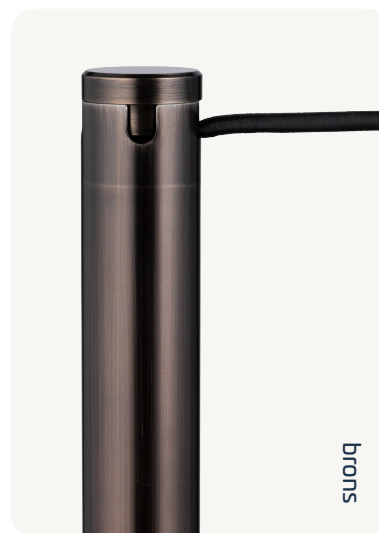

ForFlows Gallery 60

Gewicht: 7 kg

Hoogte: 600 mm

Diameter voet: 350 mm

Diameter steel: 38 mm

Materiaal: RVS

ForFlows Gallery 90

Gewicht: 8 kg

Hoogte: 900 mm

Diameter voet: 350 mm

Diameter steel: 38 mm

Materiaal: RVS

Accessoires Gallery

Koord verkrijgbaar in 3 kleuren.

Solid

Sterk, strak en professioneel