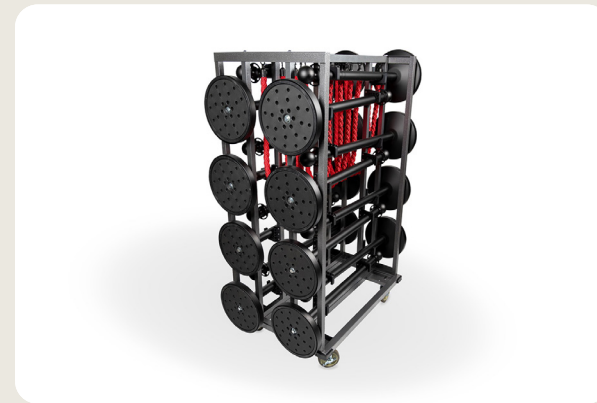

gemakkelijk te vervoeren, veilig te bewaren

Transportkarren voor ForFlows Gala en Solid Afzetspalen

Transportkar Grand

Opslag voor 14 afzetspalen

Transportkar Superior

Opslag voor 16 afzetspalen en afzetkoorden