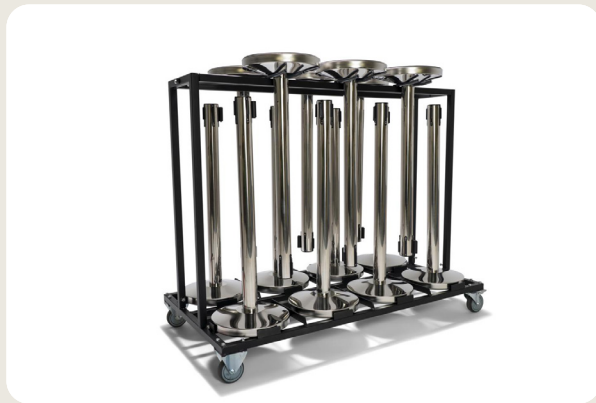

Transport en opslag

gemakkelijk te vervoeren, veilig te bewaren

Transportkarren voor ForFlows Gala en Solid Afzetspalen

Transportkar Grand

Opslag voor 14 afzetspalen