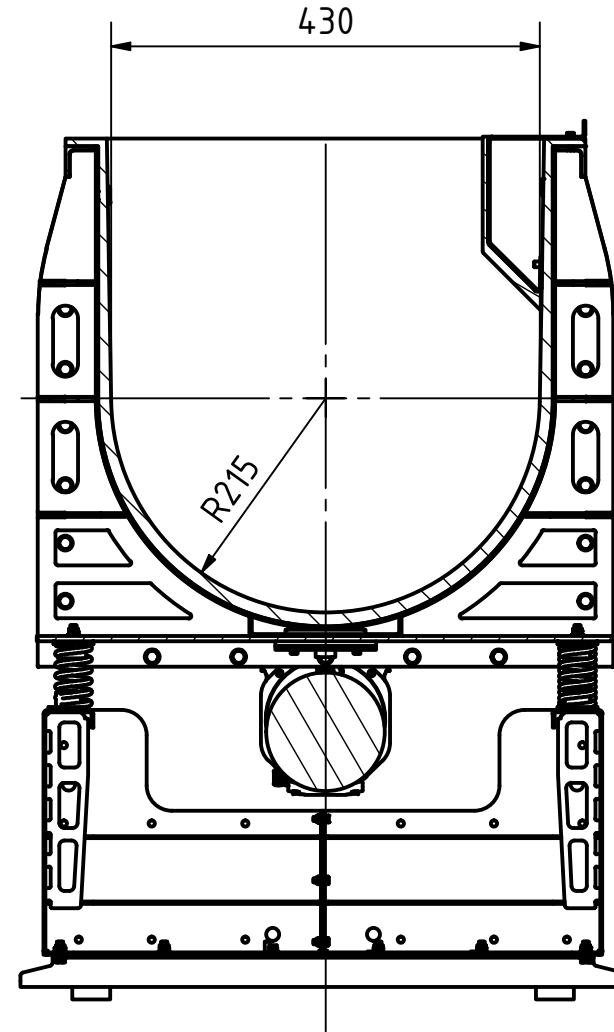

A-A (1 : 15)

X (siehe Tabelle)

TABELLE	
Typ	Maß X
TM40	500
TM41	1000
TM42	1500
TM43	2000
TM44	2500
TM45	3000
TM46	3500
TM47	4000
TM48	4500
TM49	5000

Zeichnung ist nicht Maßstabsgetreu
Drawing is not to scale
 Alle Angaben sind ohne Gewähr.
All information is provided without warranty.
 Technische Änderungen vorbehalten
Technical changes reserved

Eurotec Innovation GmbH			Allgemeintoleranz: DIN ISO 2768-mK	Maßstab: 1 : 15	Gewicht: 0,000 kg
<small>Diese Zeichnung ist unser geistiges Eigentum. Ohne unsere Zustimmung darf diese weder vervielfältigt noch an Dritte weitergeben werden. Zuwiderhandlung verpflichtet zu Schadensersatz und wird strafrechtlich verfolgt!</small>			Datum	Material:	
Gezeichnet	06.07.2022	Name	TM40-49 Trogvibrator Modular KDZ TM40-49 Tub vibrator Modular KDZ		
zuletzt geändert					
Kontrolliert					
Status	Änderungen	Datum	Name	1 A3	