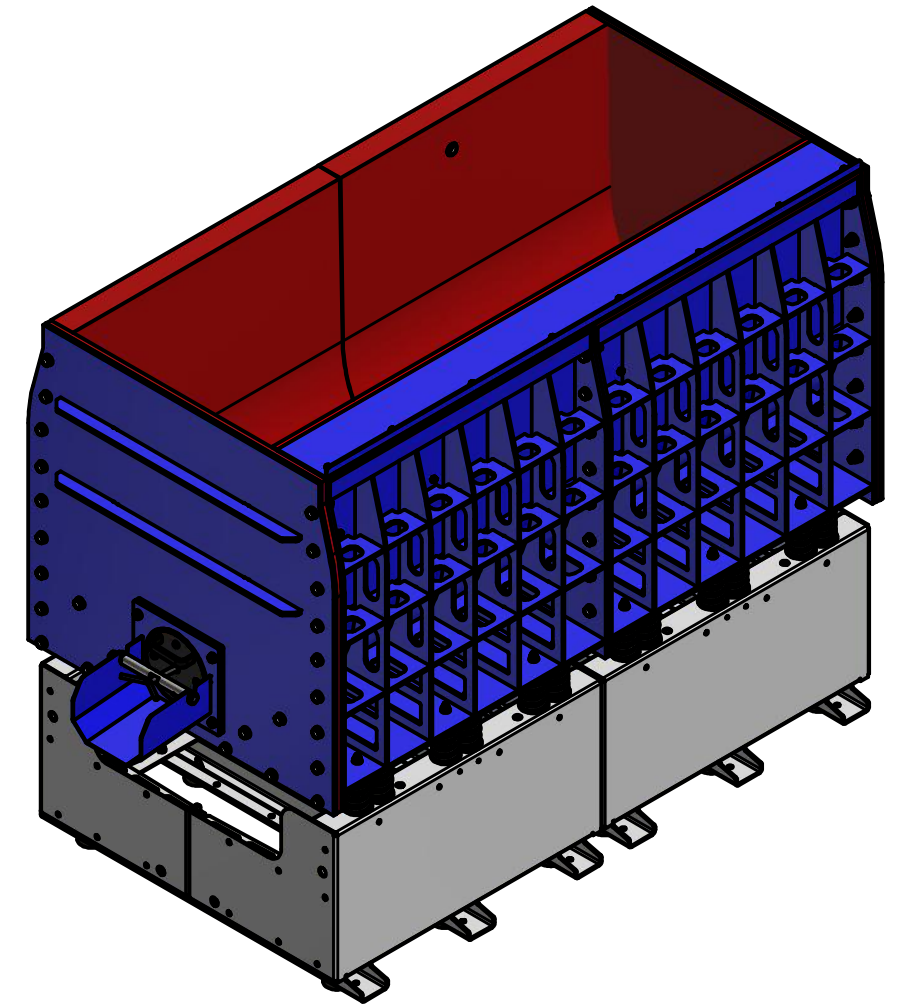

A-A (1 : 15)

X (siehe Tabelle)

TABELLE	
Typ	Maß X
TM40	500
TM41	1000
TM42	1500
TM43	2000
TM44	2500
TM45	3000
TM46	3500
TM47	4000
TM48	4500
TM49	5000

Zeichnung ist nicht Maßstabsgetreu
Drawing is not to scale
 Alle Angaben sind ohne Gewähr.
All information is provided without warranty.
 Technische Änderungen vorbehalten
Technical changes reserved

Eurotec Innovation GmbH			Allgemeintoleranz: DIN ISO 2768-mK	Maßstab: 1 : 15	Gewicht: 0,000 kg
<small>Diese Zeichnung ist unser geistiges Eigentum. Ohne unsere Zustimmung darf diese weder vervielfältigt noch an Dritte weitergeben werden. Zuwiderhandlung verpflichtet zu Schadensersatz und wird strafrechtlich verfolgt!</small>			Datum	Material:	
Gezeichnet	06.07.2022	Name	TM40-49 Trogvibrator Modular KDZ TM40-49 Tub vibrator Modular KDZ		
zuletzt geändert					
Kontrolliert					
Status	Änderungen	Datum	Name	1 A3	