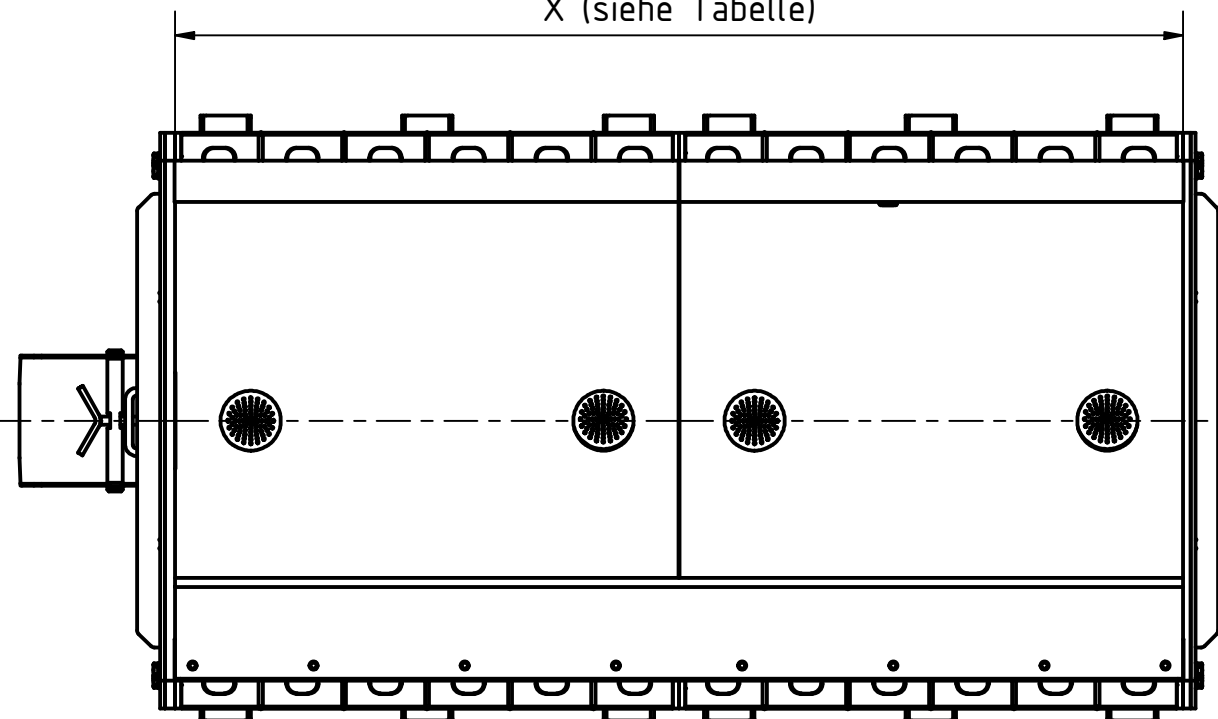

A-A (1 : 15)

X (siehe Tabelle)

TABELLE	
Typ	Maß X
TM40	500
TM41	1000
TM42	1500
TM43	2000
TM44	2500
TM45	3000
TM46	3500
TM47	4000
TM48	4500
TM49	5000

Zeichnung ist nicht Maßstabsgetreu
Drawing is not to scale
 Alle Angaben sind ohne Gewähr.
All information is provided without warranty.
 Technische Änderungen vorbehalten
Technical changes reserved

Eurotec Innovation GmbH			Allgemeintoleranz: DIN ISO 2768-mK	Maßstab: 1 : 15	Gewicht: 0,000 kg
<small>Diese Zeichnung ist unser geistiges Eigentum. Ohne unsere Zustimmung darf diese weder vervielfältigt noch an Dritte weitergeben werden. Zuwiderhandlung verpflichtet zu Schadensersatz und wird strafrechtlich verfolgt!</small>			Datum	Material:	
Gezeichnet	06.07.2022	Name	TM40-49 Trogvibrator Modular KDZ TM40-49 Tub vibrator Modular KDZ		
zuletzt geändert					
Kontrolliert					
Status	Änderungen	Datum	Name	1 A3	