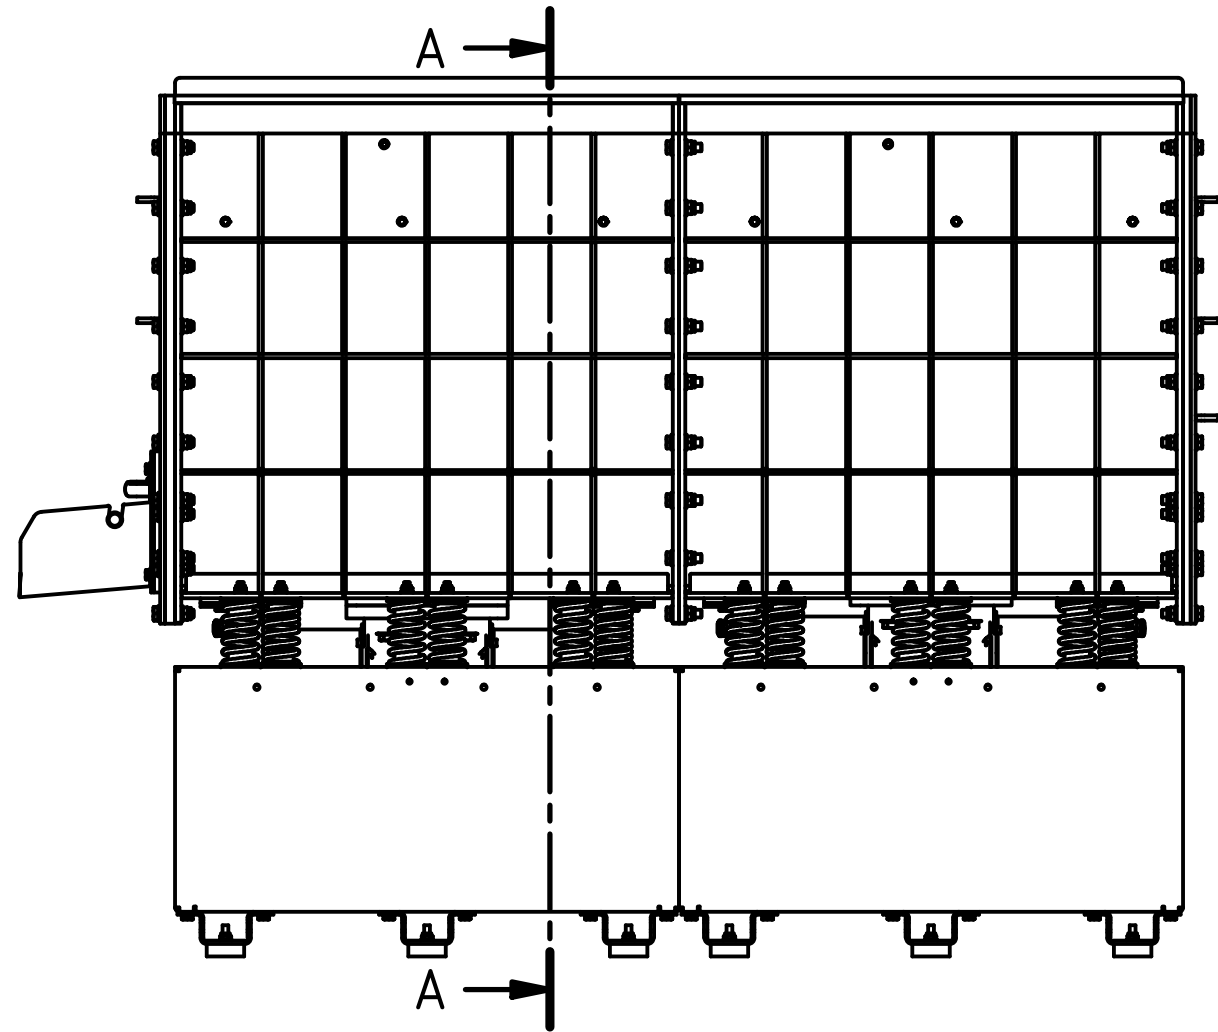

A-A (1 : 15)

X (siehe Tabelle)

TABELLE	
Typ	Maß X
TM40	500
TM41	1000
TM42	1500
TM43	2000
TM44	2500
TM45	3000
TM46	3500
TM47	4000
TM48	4500
TM49	5000

Zeichnung ist nicht Maßstabsgetreu
Drawing is not to scale
 Alle Angaben sind ohne Gewähr.
All information is provided without warranty.
 Technische Änderungen vorbehalten
Technical changes reserved

Eurotec Innovation GmbH			Allgemeintoleranz: DIN ISO 2768-mK	Maßstab: 1 : 15	Gewicht: 0,000 kg
<small>Diese Zeichnung ist unser geistiges Eigentum. Ohne unsere Zustimmung darf diese weder vervielfältigt noch an Dritte weitergeben werden. Zuwiderhandlung verpflichtet zu Schadensersatz und wird strafrechtlich verfolgt!</small>			Datum	Material:	
Gezeichnet	06.07.2022	Name	TM40-49 Trogvibrator Modular KDZ TM40-49 Tub vibrator Modular KDZ		
zuletzt geändert					
Kontrolliert					
Status	Änderungen	Datum	Name	1 A3	