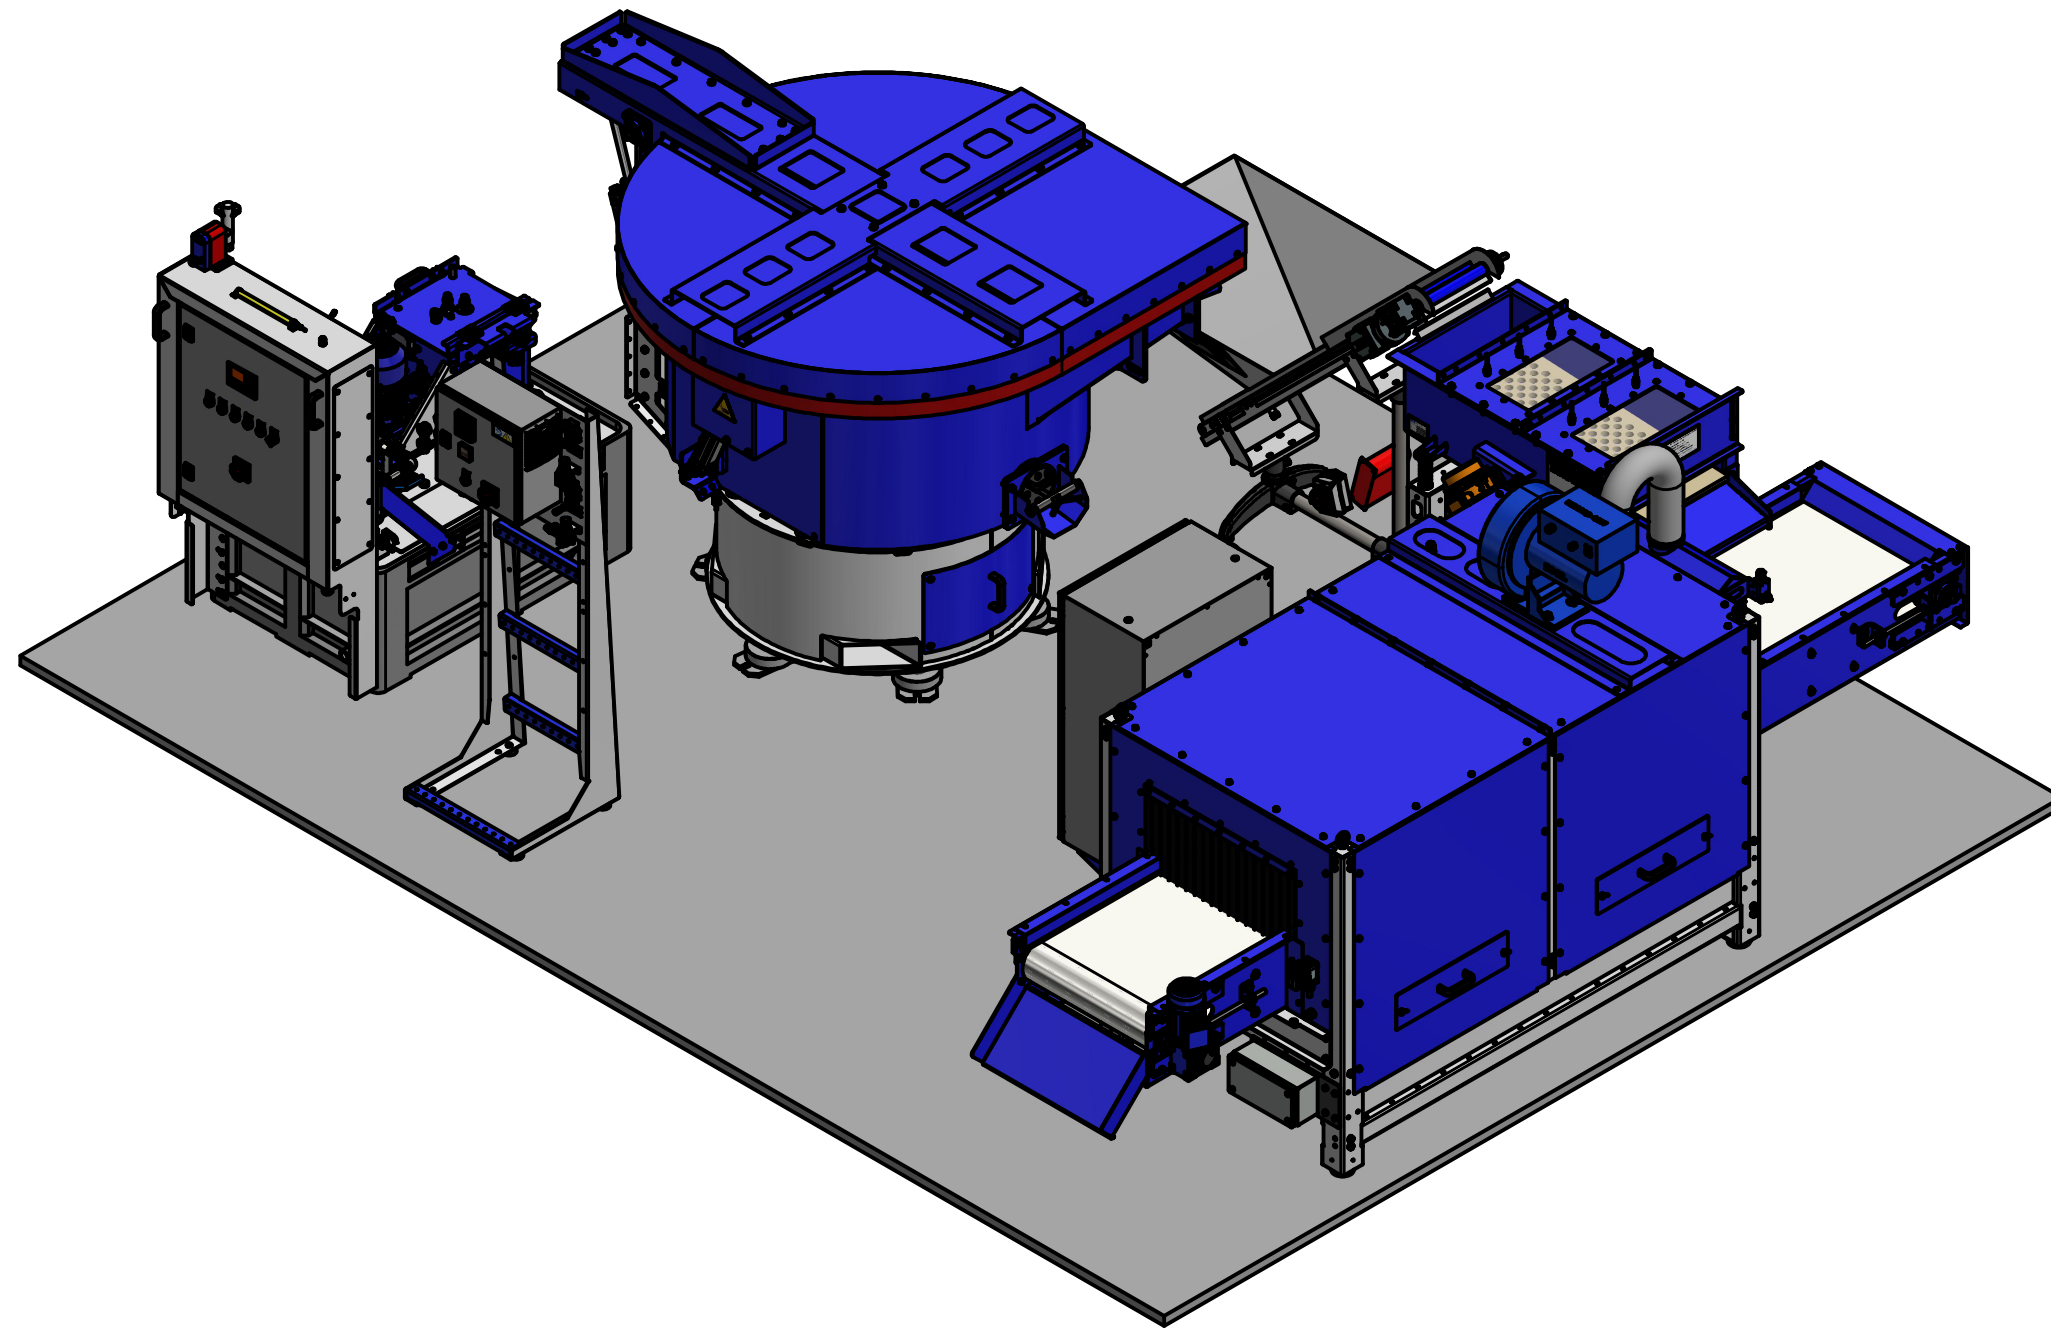

Abbildungen können Zubehör enthalten
Images may contain accessories
Alle Angaben sind ohne Gewähr.
All information is provided without warranty.
Technische Änderungen vorbehalten
Technical changes reserved

Eurotec Innovation GmbH			Allgemein- toleranz: DIN ISO 2768-mK	Maßstab: 1 : 25	Gewicht: -	
Diese Zeichnung ist unser geistiges Eigentum. Ohne unsere Zustimmung darf diese weder vervielfältigt noch an Dritte weitergeben werden. Zuwiderhandlung verpflichtet zu Schadensersatz und wird strafrechtlich verfolgt!				Material:	RA, ZS EUR, DT und Förderband	
		Datum	Name			
		Gezeichnet	27.02.2025	Th. F.		
		zuletzt geändert				
		Kontrolliert				
Status	Änderungen	Datum	Name			
				2		
				A3