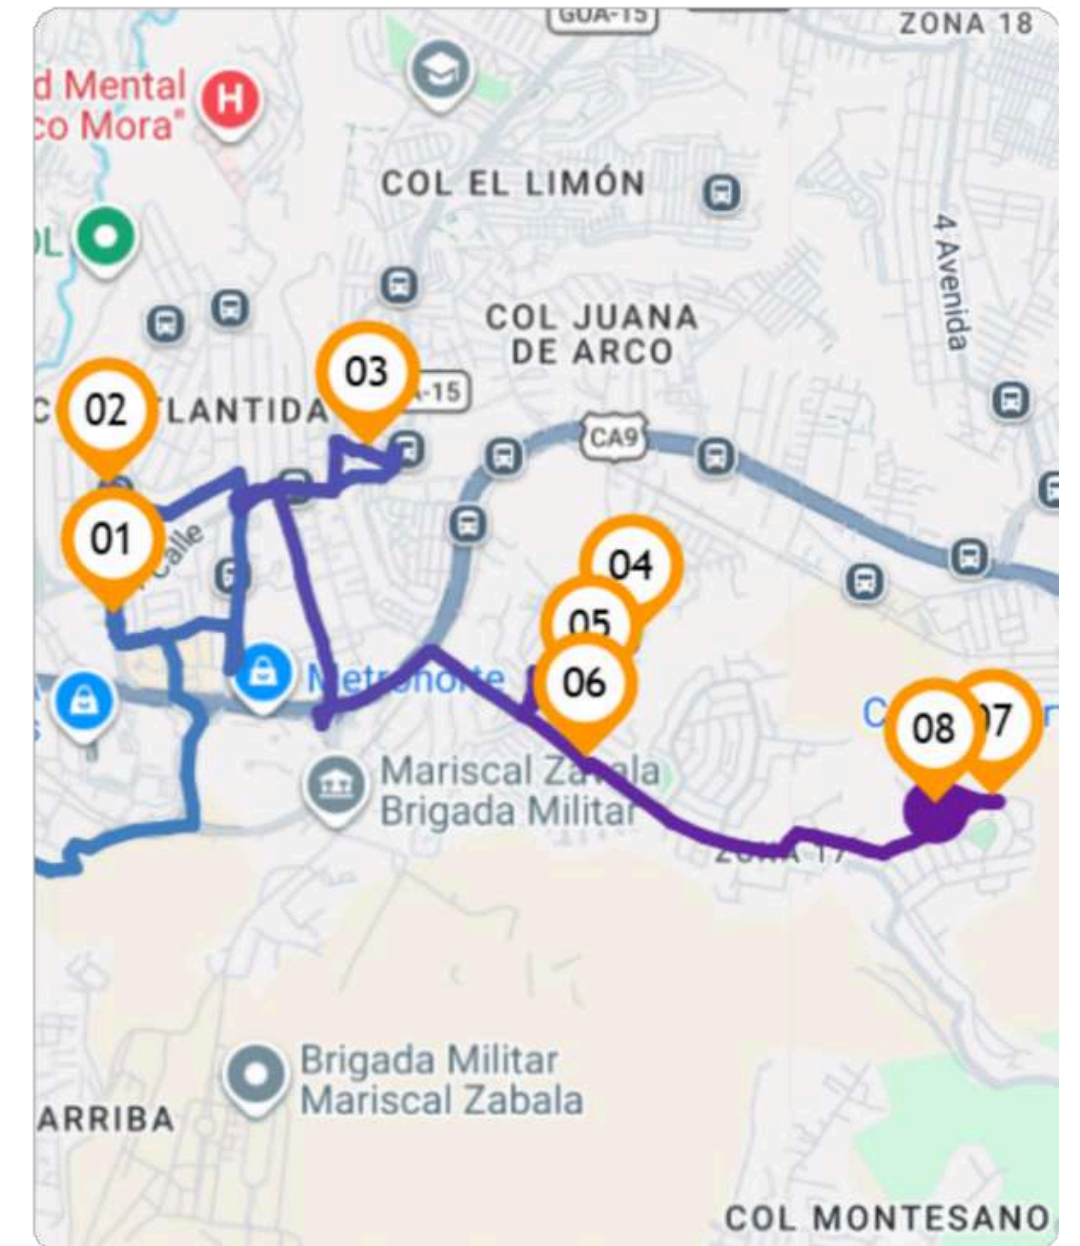

ruta 4

AM

ZONA 15

PM

- Blvd Hospital El Pilar
- Colonia Trinidad
- Valle de Vista Hermosa
- Col. Tecún Uman
- Vista Hermosa II

ruta 5

AM

ZONA 7, 10, 12, 13, 14

PM

- Oakland
- Zona 14
- Pamplona
- Rosevelt
- Mateo Flores

ruta 6

AM

ZONA 5

PM

- Cipresales
- Jardines de la Asunción
- Vistas de la Paz

RUTA 7

AM

ZONA 2

PM

- San Angel
- Ciudad Nueva
- Zapote

ruta 8

AM

ZONA 17 y 18

- San Fernando
- Lomas del Norte
- Atlántida
- Quinta Ruiz

PM

ruta 9

AM

ZONA 16

PM

- Ensenada
- Lomas de los Pinos
- Alameda de San Isidro
- 2021
- Jardines de San Isidro
- Campos de San Isidro
- Villas de San Isidro
- Las Fuentes

ruta 10

AM