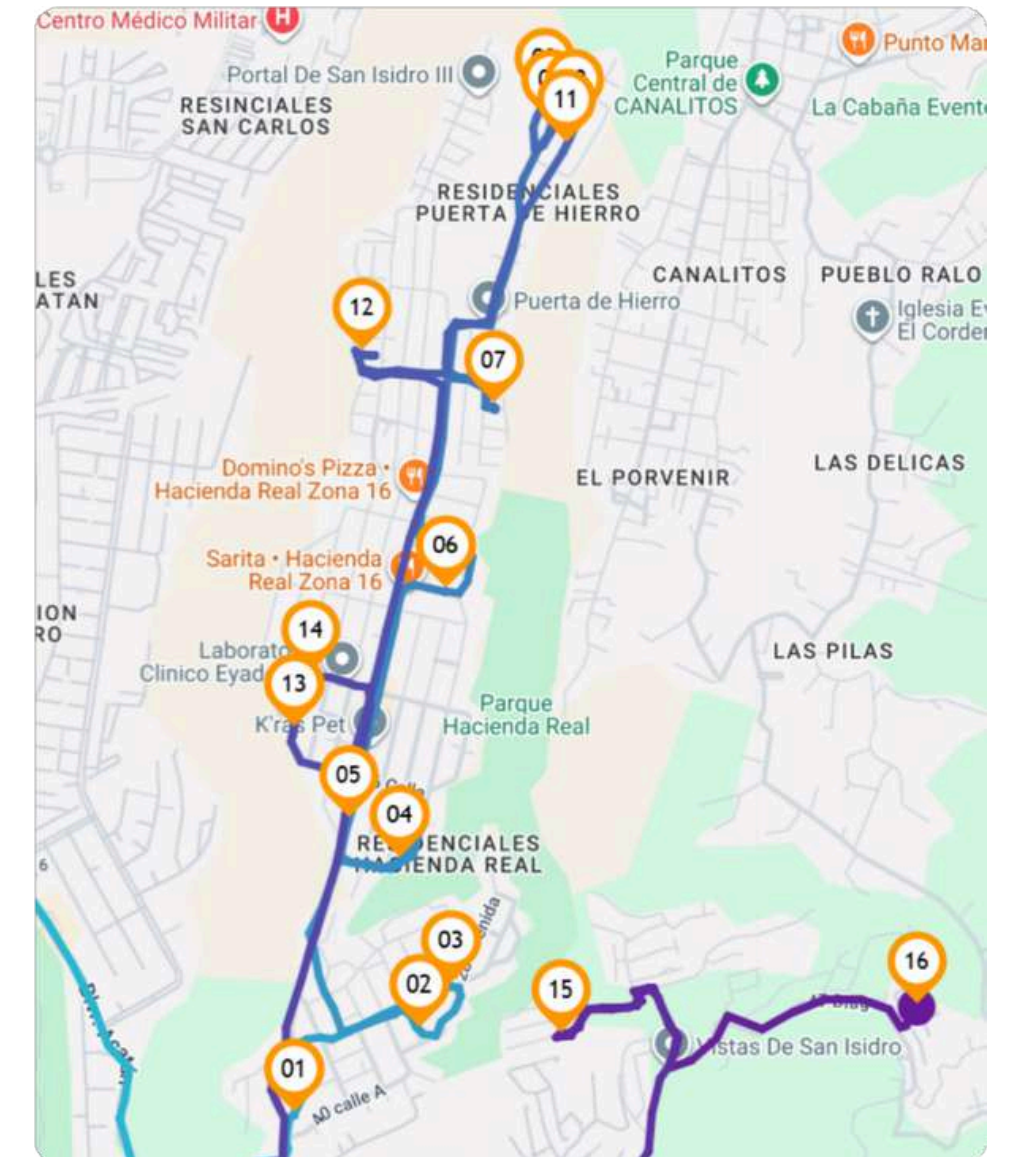

Rutas 2027 Escolares

RUTA 1

AM

ZONA 16

PM

- Montesolar
- Montesano
- Senderos
- Torreones
- Alcazar
- Home 16
- Santa Amelia

ruta 2

AM

ZONA 16

PM

- Villa Suiza
- Vistas de San Isidro
- Hacienda Real
- Portal San Isidro
- Puerta de Hierro

ruta 3

AM

ZONA 16 Y MIXCO

PM

- Condado Naranjo
- Zona 1
- Kanajuyu
- Colonia Lourdes

ruta 4

AM

ZONA 15

PM

- Blvd Hospital El Pilar
- Colonia Trinidad
- Valle de Vista Hermosa
- Col. Tecún Uman
- Vista Hermosa II

ruta 5

AM

ZONA 7, 10, 12, 13, 14

AM

ZONA 2

PM

- San Angel
- Ciudad Nueva
- Zapote

ruta 8

AM

ZONA 17 y 18

- San Fernando
- Lomas del Norte
- Atlántida
- Quinta Ruiz