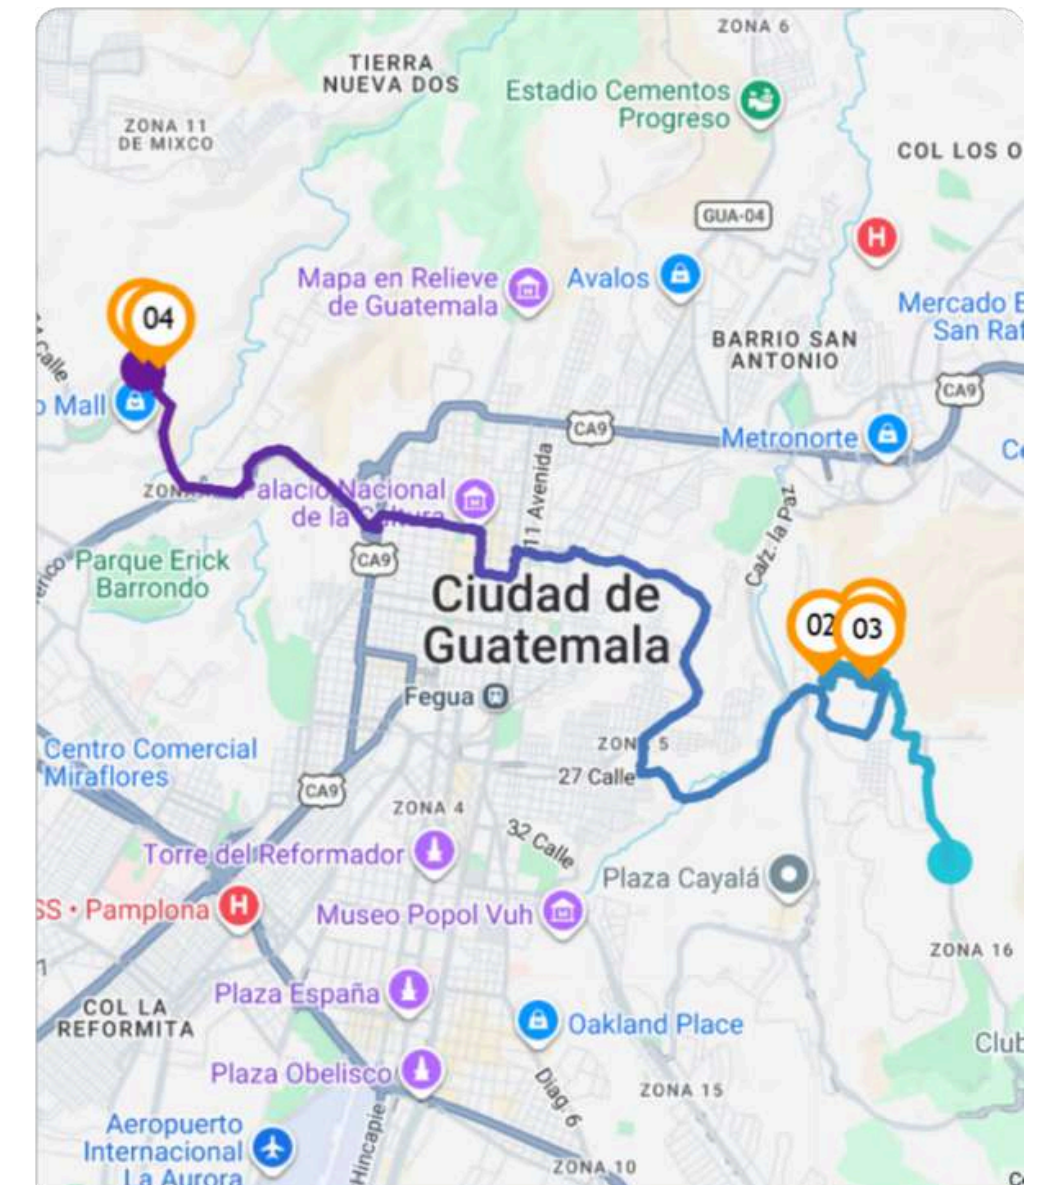

Rutas 2027 Escolares

RUTA 1

AM

ZONA 16

PM

- Montesolar
- Montesano
- Senderos
- Torreones
- Alcazar
- Home 16
- Santa Amelia

ruta 2

AM

ZONA 16

PM

- Villa Suiza
- Vistas de San Isidro
- Hacienda Real
- Portal San Isidro
- Puerta de Hierro

ruta 3

AM

ZONA 16 Y MIXCO

PM

- Condado Naranjo
- Zona 1
- Kanajuyu
- Colonia Lourdes

ruta 4

AM

ZONA 15

PM

- Blvd Hospital El Pilar
- Colonia Trinidad
- Valle de Vista Hermosa
- Col. Tecún Uman
- Vista Hermosa II

ruta 5

AM

ZONA 7, 10, 12, 13, 14

AM

ZONA 2

PM

- San Angel
- Ciudad Nueva
- Zapote

ruta 8

AM

ZONA 17 y 18

- San Fernando
- Lomas del Norte
- Atlántida
- Quinta Ruiz