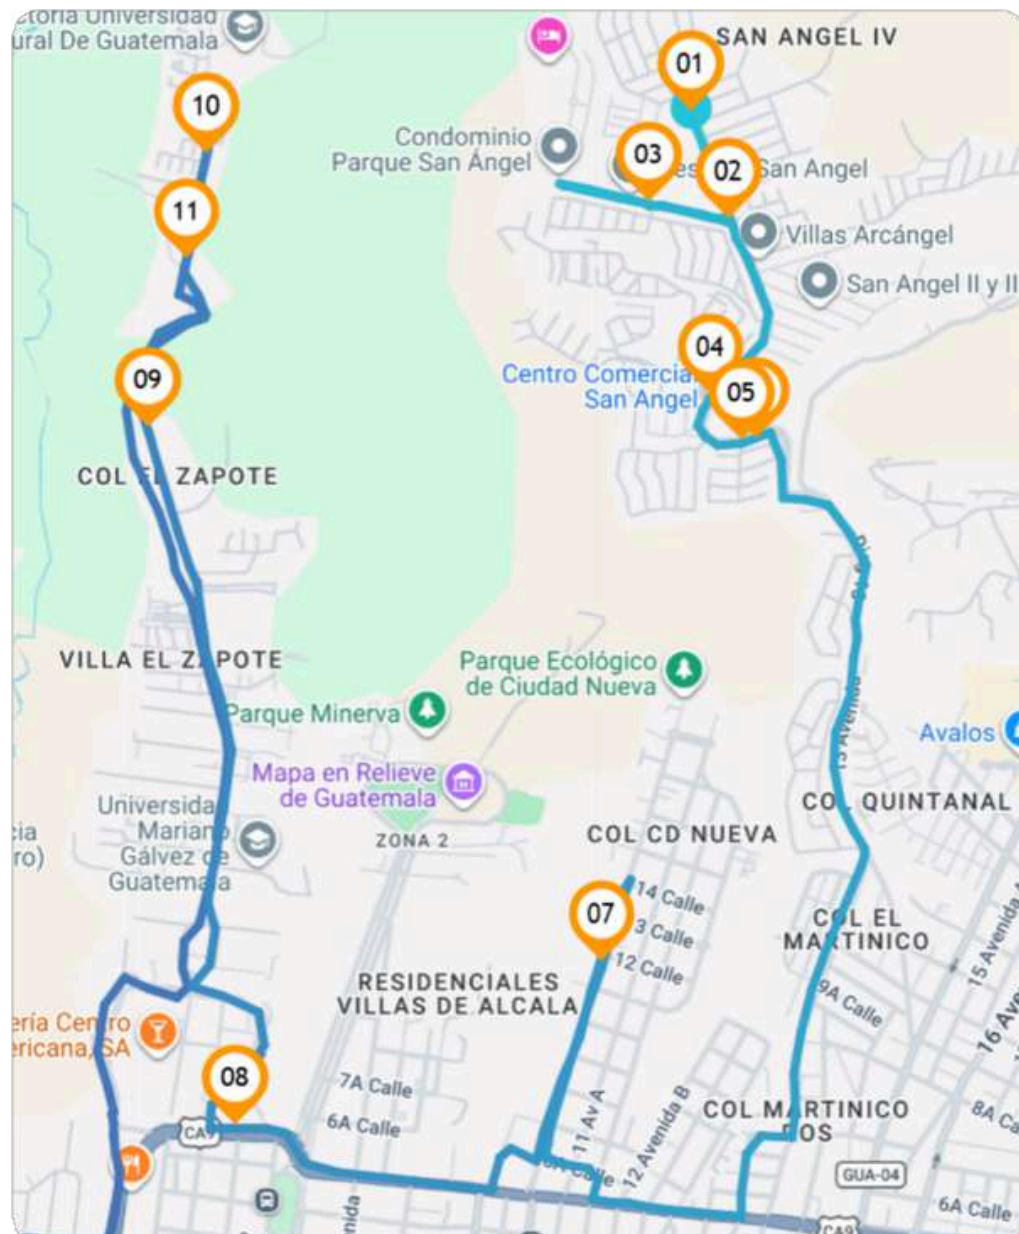

ruta 4

AM

ZONA 15

PM

- Blvd Hospital El Pilar
- Colonia Trinidad
- Valle de Vista Hermosa
- Col. Tecún Uman
- Vista Hermosa II

ruta 5

AM

ZONA 7, 10, 12, 13, 14

PM

- Oakland
- Zona 14
- Pamplona
- Rosevelt
- Mateo Flores

ruta 6

AM

ZONA 5

PM

- Cipresales
- Jardines de la Asunción
- Vistas de la Paz

RUTA 7

AM

ZONA 2

PM

- San Angel
- Ciudad Nueva
- Zapote

ruta 8

AM

ZONA 17 y 18

- San Fernando
- Lomas del Norte
- Atlántida
- Quinta Ruiz

PM

ruta 9

AM

ZONA 16

PM

- Ensenada
- Lomas de los Pinos
- Alameda de San Isidro
- 2021
- Jardines de San Isidro
- Campos de San Isidro
- Villas de San Isidro
- Las Fuentes

ruta 10

AM