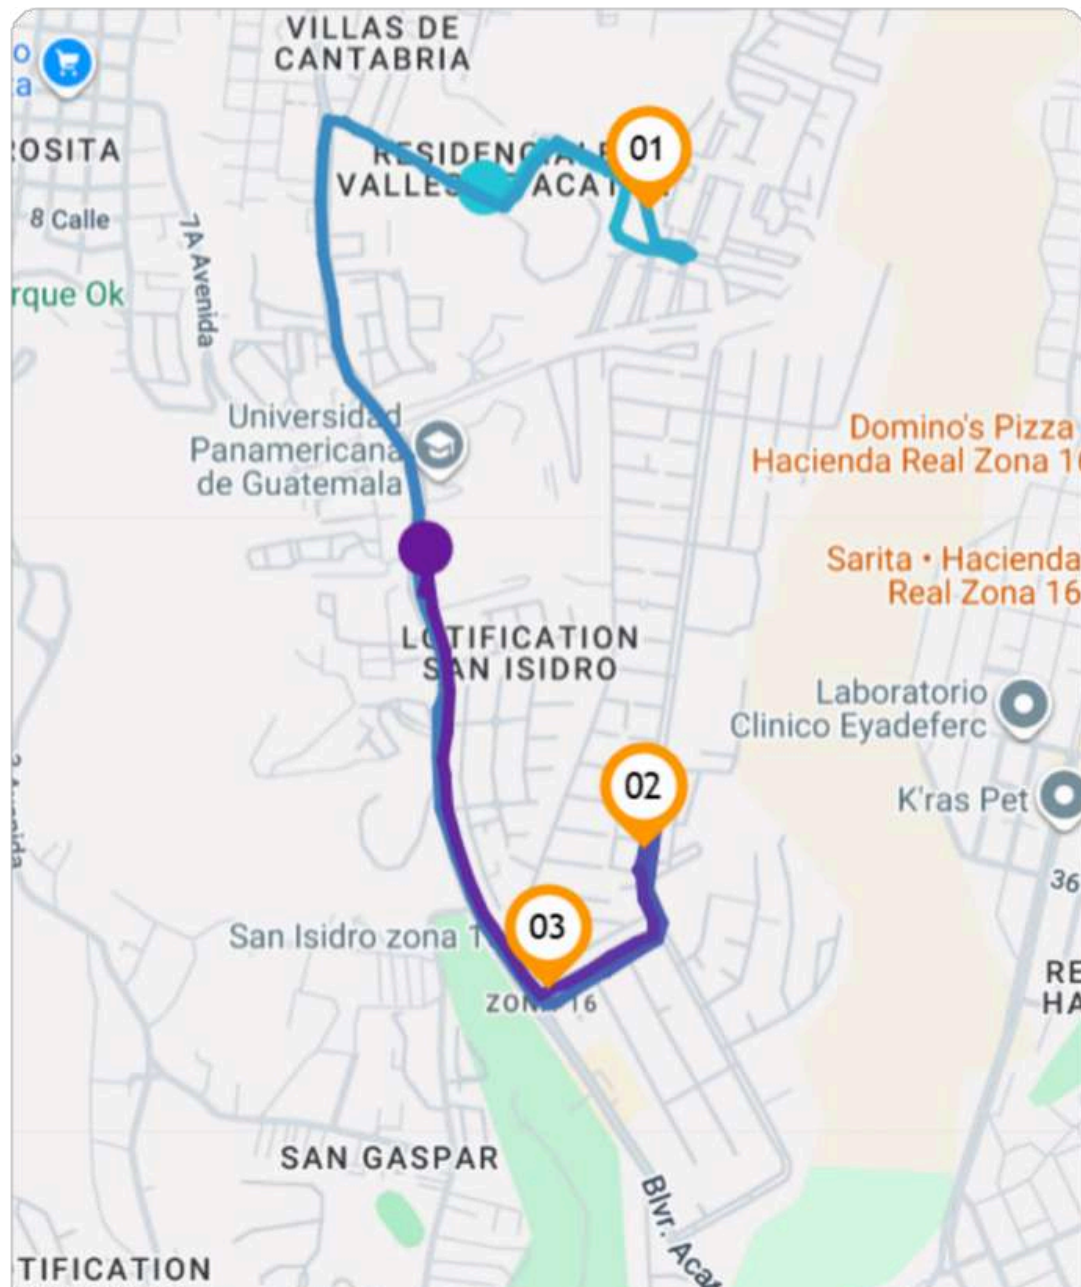

ruta 4

AM

ZONA 15

PM

- Blvd Hospital El Pilar
- Colonia Trinidad
- Valle de Vista Hermosa
- Col. Tecún Uman
- Vista Hermosa II

ruta 5

AM

ZONA 7, 10, 12, 13, 14

PM

- Oakland
- Zona 14
- Pamplona
- Rosevelt
- Mateo Flores

ruta 6

AM

ZONA 5

PM

- Cipresales
- Jardines de la Asunción
- Vistas de la Paz

RUTA 7

AM

ZONA 2

PM

- San Angel
- Ciudad Nueva
- Zapote

ruta 8

AM

ZONA 17 y 18

- San Fernando
- Lomas del Norte
- Atlántida
- Quinta Ruiz

PM

ruta 9

AM

ZONA 16

PM

- Ensenada
- Lomas de los Pinos
- Alameda de San Isidro
- 2021
- Jardines de San Isidro
- Campos de San Isidro
- Villas de San Isidro
- Las Fuentes

ruta 10

AM