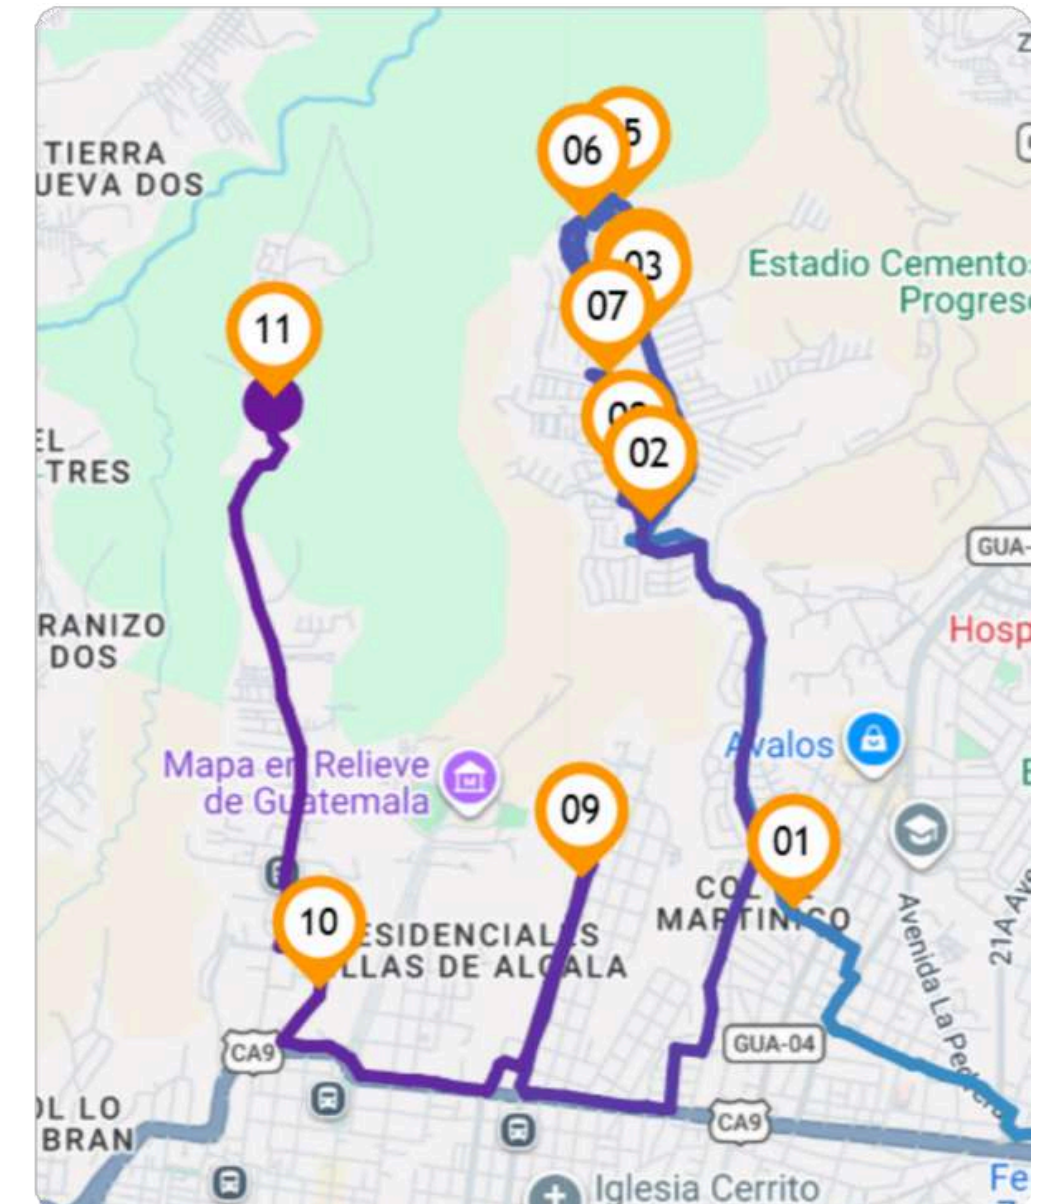

ruta 4

AM

ZONA 15

PM

- Blvd Hospital El Pilar
- Colonia Trinidad
- Valle de Vista Hermosa
- Col. Tecún Uman
- Vista Hermosa II

ruta 5

AM

ZONA 7, 10, 12, 13, 14

PM

- Oakland
- Zona 14
- Pamplona
- Rosevelt
- Mateo Flores

ruta 6

AM

ZONA 5

PM

- Cipresales
- Jardines de la Asunción
- Vistas de la Paz

RUTA 7

AM

ZONA 2

PM

- San Angel
- Ciudad Nueva
- Zapote

ruta 8

AM

ZONA 17 y 18

- San Fernando
- Lomas del Norte
- Atlántida
- Quinta Ruiz

PM

ruta 9

AM

ZONA 16

PM

- Ensenada
- Lomas de los Pinos
- Alameda de San Isidro
- 2021
- Jardines de San Isidro
- Campos de San Isidro
- Villas de San Isidro
- Las Fuentes

ruta 10

AM