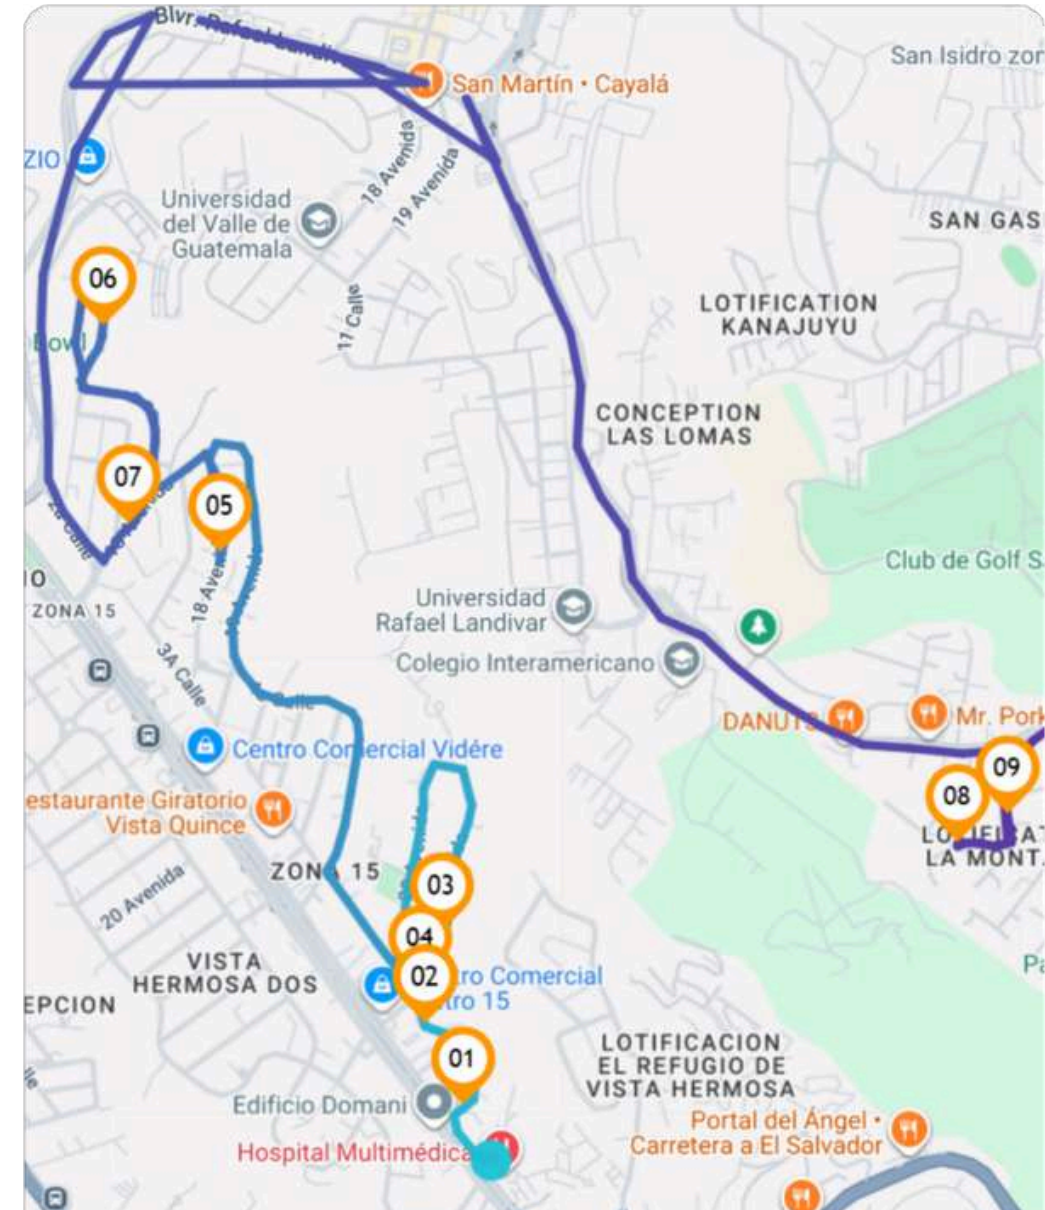

- La Montaña
- Vista Hermosa I