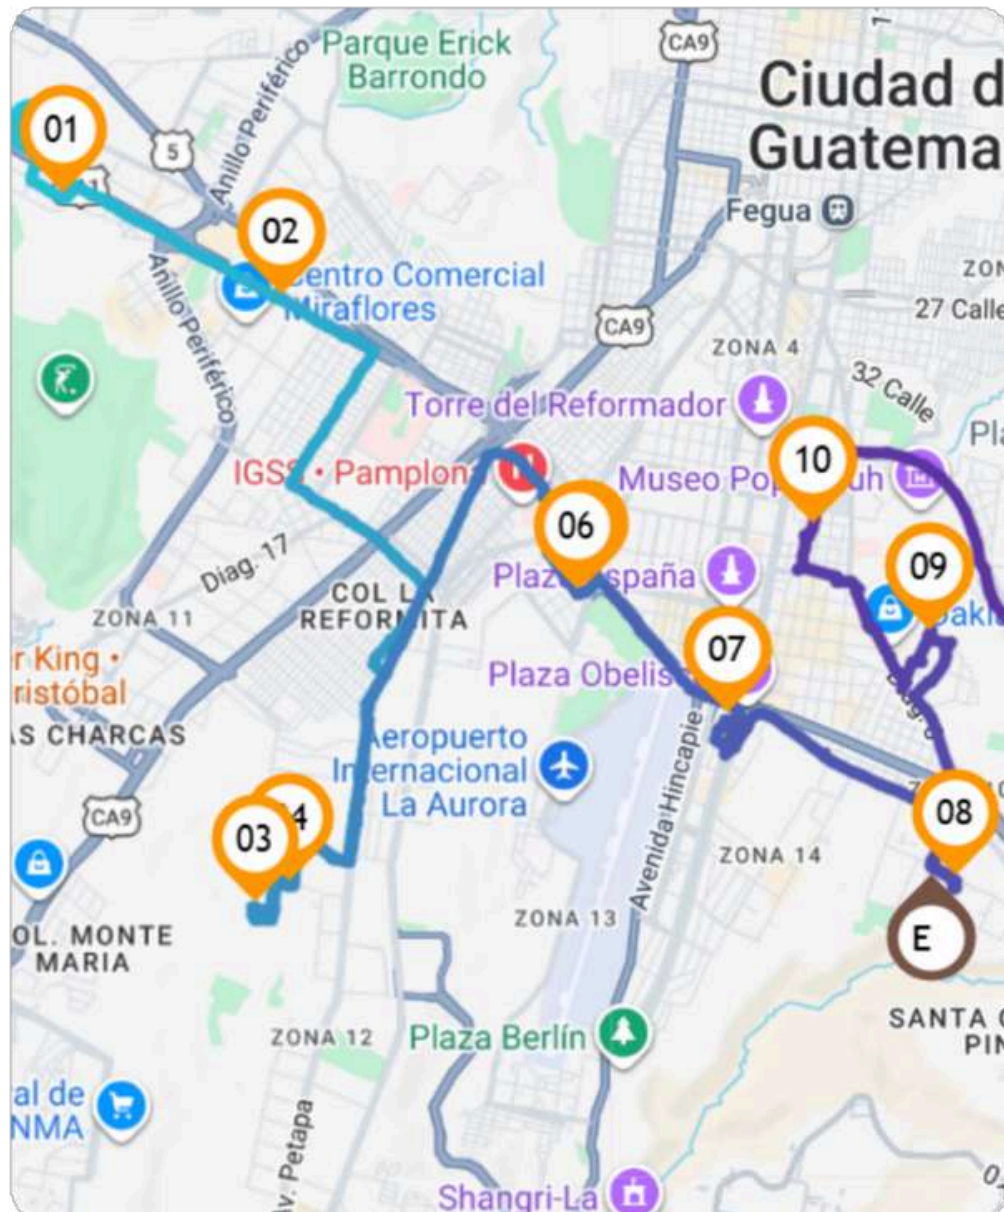

ruta 4

AM

ZONA 15

PM

- Blvd Hospital El Pilar
- Colonia Trinidad
- Valle de Vista Hermosa
- Col. Tecún Uman
- Vista Hermosa II

ruta 5

AM

ZONA 7, 10, 12, 13, 14

PM

- Oakland
- Zona 14
- Pamplona
- Rosevelt
- Mateo Flores

ruta 6

AM

ZONA 5

PM

- Cipresales
- Jardines de la Asunción
- Vistas de la Paz

RUTA 7

AM

ZONA 2

PM

- San Angel
- Ciudad Nueva
- Zapote

ruta 8

AM

ZONA 17 y 18

- San Fernando
- Lomas del Norte
- Atlántida
- Quinta Ruiz

PM

ruta 9

AM

ZONA 16

PM

- Ensenada
- Lomas de los Pinos
- Alameda de San Isidro
- 2021
- Jardines de San Isidro
- Campos de San Isidro
- Villas de San Isidro
- Las Fuentes

ruta 10

AM