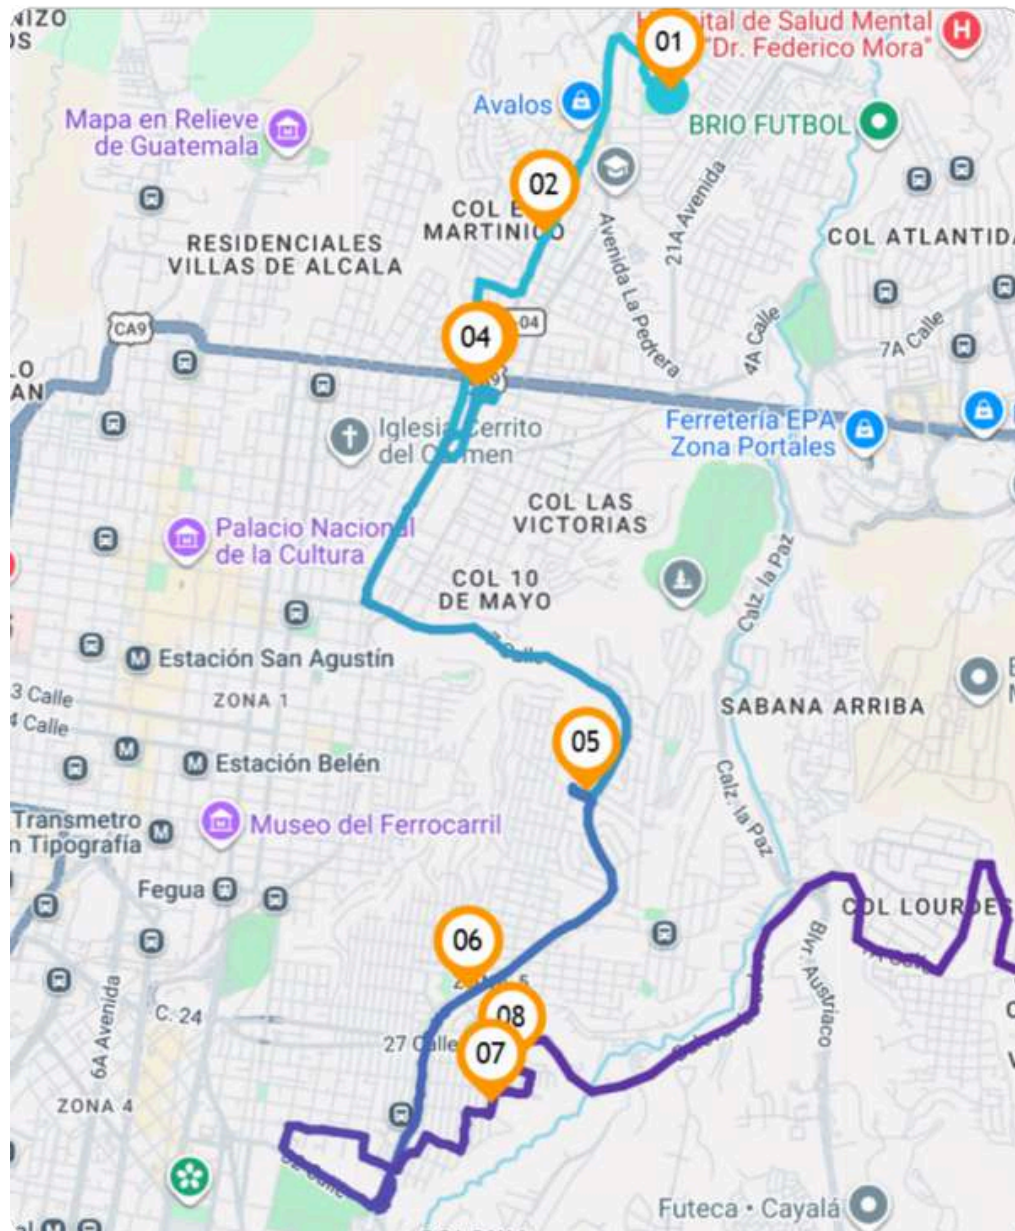

ruta 4

AM

ZONA 15

PM

- Blvd Hospital El Pilar
- Colonia Trinidad
- Valle de Vista Hermosa
- Col. Tecún Uman
- Vista Hermosa II

ruta 5

AM

ZONA 7, 10, 12, 13, 14

PM

- Oakland
- Zona 14
- Pamplona
- Rosevelt
- Mateo Flores

ruta 6

AM

ZONA 5

PM

- Cipresales
- Jardines de la Asunción
- Vistas de la Paz

RUTA 7

AM

ZONA 2

PM

- San Angel
- Ciudad Nueva
- Zapote

ruta 8

AM

ZONA 17 y 18

- San Fernando
- Lomas del Norte
- Atlántida
- Quinta Ruiz

PM

ruta 9

AM

ZONA 16

PM

- Ensenada
- Lomas de los Pinos
- Alameda de San Isidro
- 2021
- Jardines de San Isidro
- Campos de San Isidro
- Villas de San Isidro
- Las Fuentes

ruta 10

AM