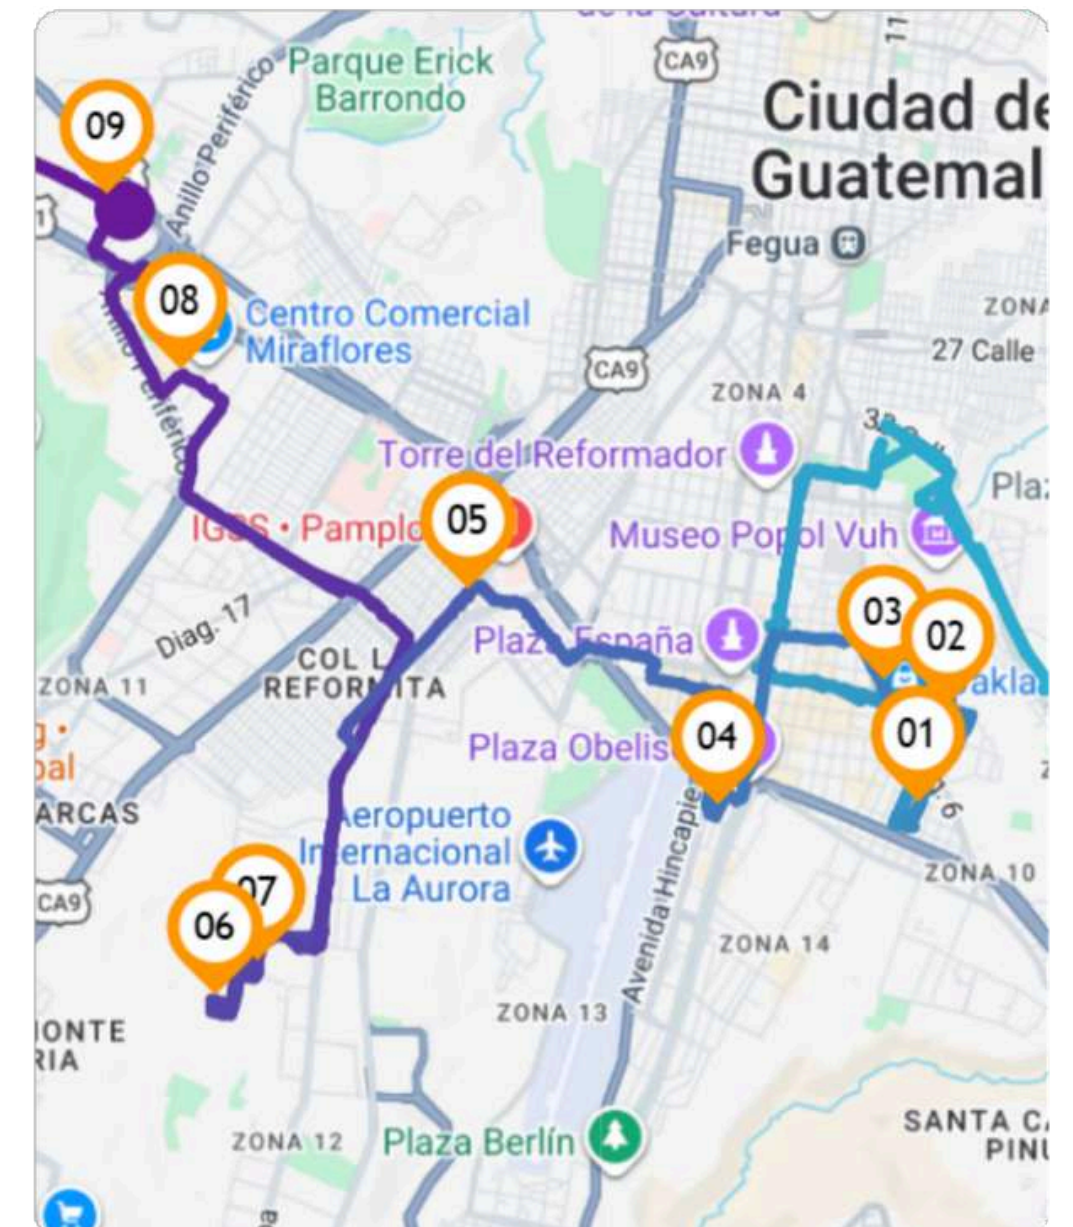

ZONA 16

PM

- Villa Suiza
- Vistas de San Isidro
- Hacienda Real
- Portal San Isidro
- Puerta de Hierro

ruta 3

AM

ZONA 16 Y MIXCO

PM

- Condado Naranjo
- Zona 1
- Kanajuyu
- Colonia Lourdes

ruta 4

AM

ZONA 15

PM

- Blvd Hospital El Pilar
- Colonia Trinidad
- Valle de Vista Hermosa
- Col. Tecún Uman
- Vista Hermosa II

ruta 5

AM

ZONA 7, 10, 12, 13, 14

PM

- Oakland
- Zona 14
- Pamplona
- Rosevelt
- Mateo Flores

ruta 6

AM

ZONA 5

PM

- Cipresales
- Jardines de la Asunción
- Vistas de la Paz

RUTA 7

AM

ZONA 2

PM

- San Angel
- Ciudad Nueva
- Zapote

ruta 8

AM

ZONA 17 y 18

- San Fernando
- Lomas del Norte
- Atlántida
- Quinta Ruiz