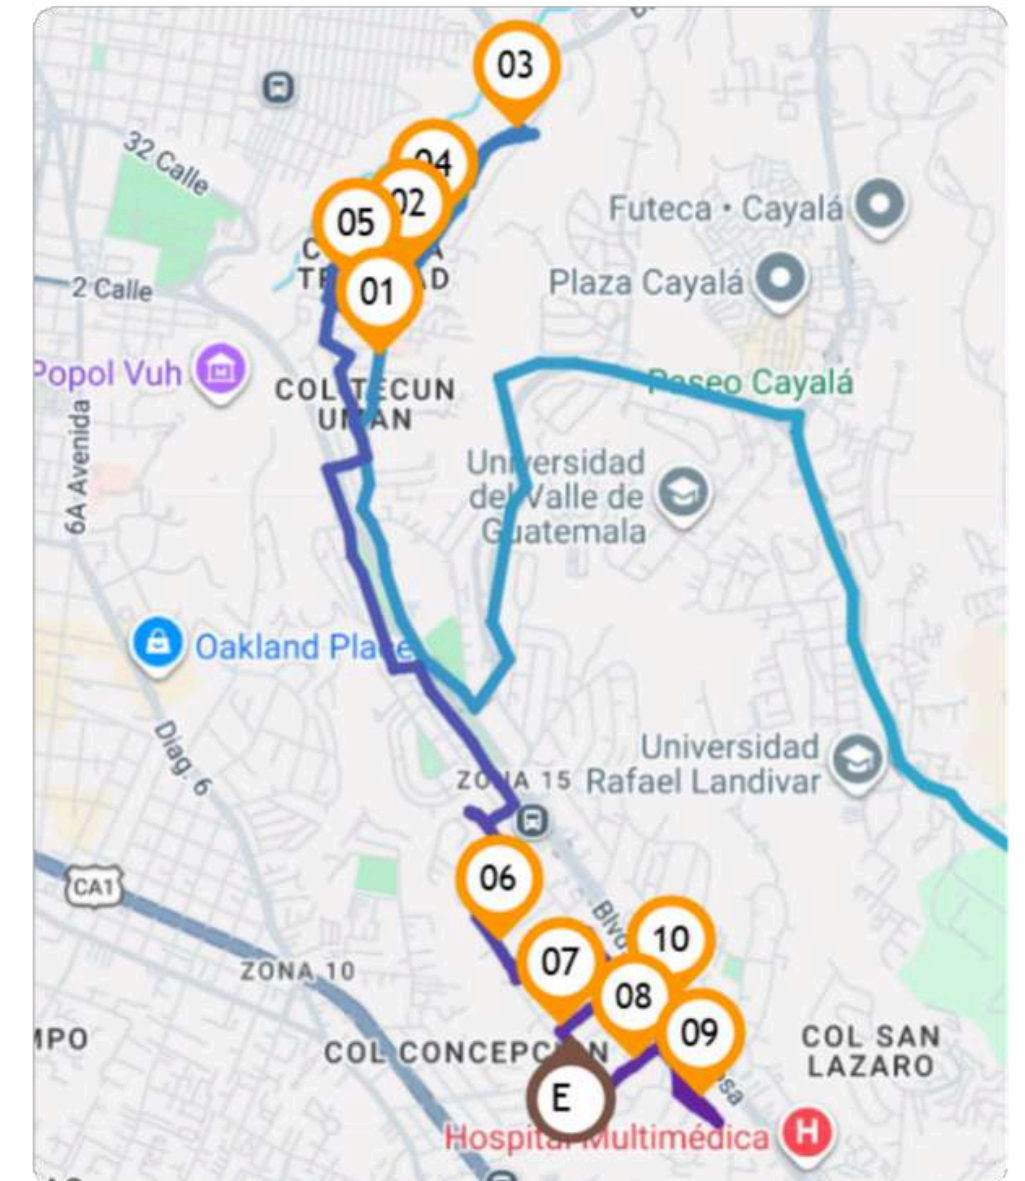

ZONA 16

PM

- Villa Suiza
- Vistas de San Isidro
- Hacienda Real
- Portal San Isidro
- Puerta de Hierro

ruta 3

AM

ZONA 16 Y MIXCO

PM

- Condado Naranjo
- Zona 1
- Kanajuyu
- Colonia Lourdes

ruta 4

AM

ZONA 15

PM

- Blvd Hospital El Pilar
- Colonia Trinidad
- Valle de Vista Hermosa
- Col. Tecún Uman
- Vista Hermosa II

ruta 5

AM

ZONA 7, 10, 12, 13, 14

PM

- Oakland
- Zona 14
- Pamplona
- Rosevelt
- Mateo Flores

ruta 6

AM

ZONA 5

PM

- Cipresales
- Jardines de la Asunción
- Vistas de la Paz

RUTA 7

AM

ZONA 2

PM

- San Angel
- Ciudad Nueva
- Zapote

ruta 8

AM

ZONA 17 y 18

- San Fernando
- Lomas del Norte
- Atlántida
- Quinta Ruiz