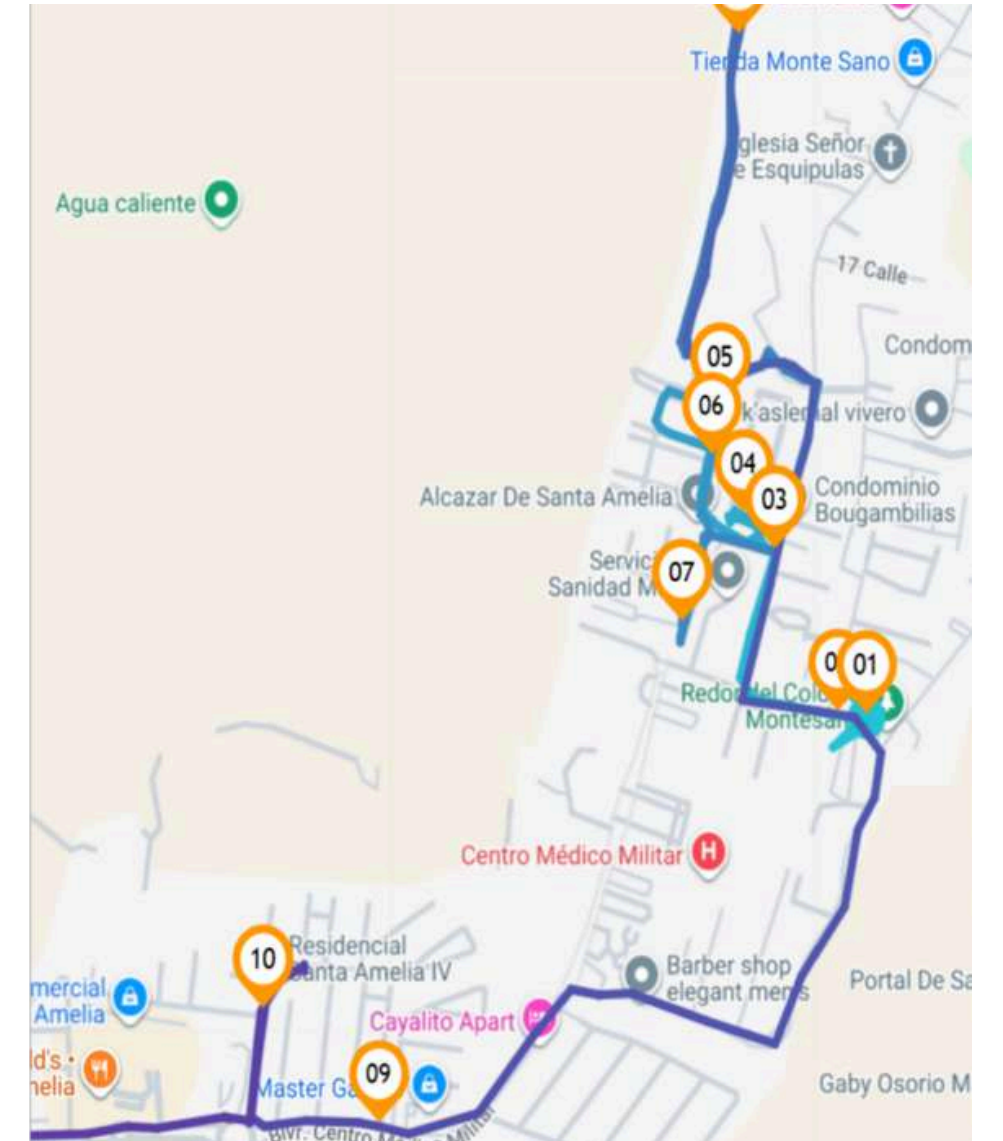

Rutas 2027 Escolares

RUTA 1

AM

ZONA 16

PM

- Montesolar
- Montesano
- Senderos
- Torreones
- Alcazar
- Home 16
- Santa Amelia

ruta 2

AM

ZONA 16

PM

- Villa Suiza
- Vistas de San Isidro
- Hacienda Real
- Portal San Isidro
- Puerta de Hierro

ruta 3

AM

ZONA 16 Y MIXCO

PM

- Condado Naranjo
- Zona 1
- Kanajuyu
- Colonia Lourdes

ruta 4

AM

ZONA 15

PM

- Blvd Hospital El Pilar
- Colonia Trinidad
- Valle de Vista Hermosa
- Col. Tecún Uman
- Vista Hermosa II

ruta 5

AM

ZONA 7, 10, 12, 13, 14

AM

ZONA 2

PM

- San Angel
- Ciudad Nueva
- Zapote

ruta 8

AM

ZONA 17 y 18

- San Fernando
- Lomas del Norte
- Atlántida
- Quinta Ruiz