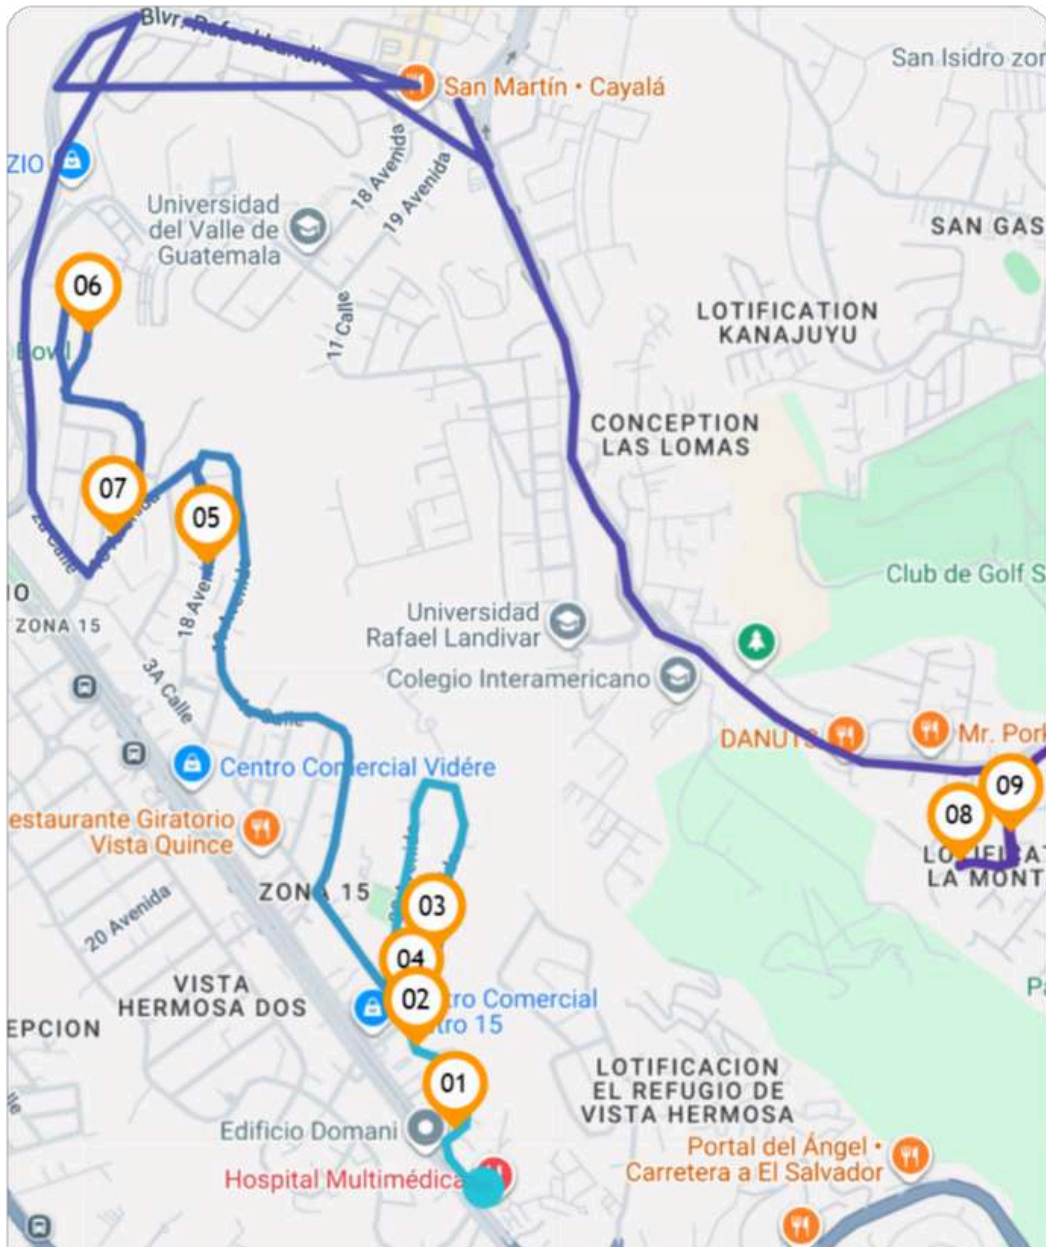

ruta 10

AM

ZONA 15

PM