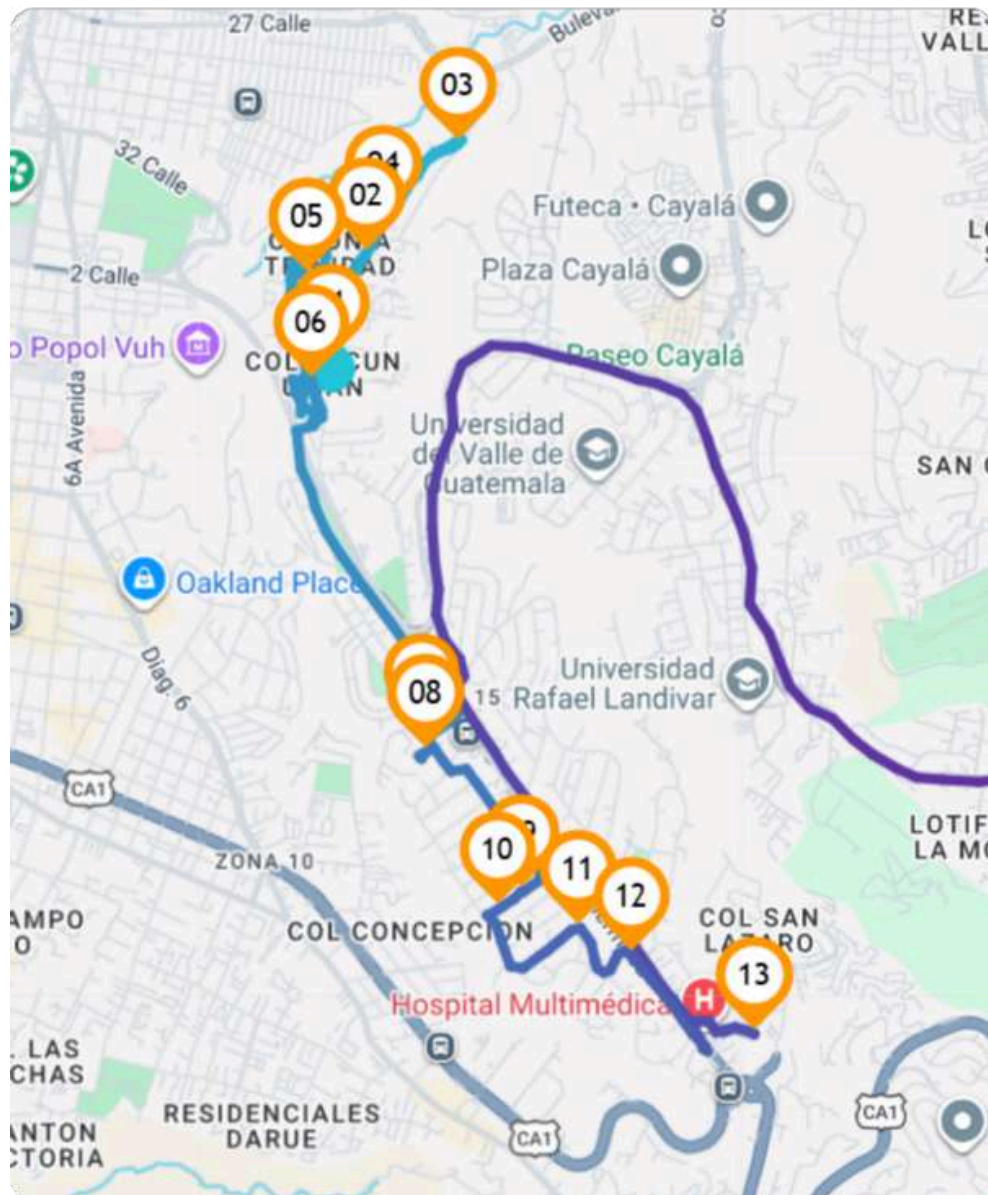

ZONA 16

PM

- Villa Suiza
- Vistas de San Isidro
- Hacienda Real
- Portal San Isidro
- Puerta de Hierro

ruta 3

AM

ZONA 16 Y MIXCO

PM

- Condado Naranjo
- Zona 1
- Kanajuyu
- Colonia Lourdes

ruta 4

AM

ZONA 15

PM

- Blvd Hospital El Pilar
- Colonia Trinidad
- Valle de Vista Hermosa
- Col. Tecún Uman
- Vista Hermosa II

ruta 5

AM

ZONA 7, 10, 12, 13, 14

PM

- Oakland
- Zona 14
- Pamplona
- Rosevelt
- Mateo Flores

ruta 6

AM

ZONA 5

PM

- Cipresales
- Jardines de la Asunción
- Vistas de la Paz

RUTA 7

AM

ZONA 2

PM

- San Angel
- Ciudad Nueva
- Zapote

ruta 8

AM

ZONA 17 y 18

- San Fernando
- Lomas del Norte
- Atlántida
- Quinta Ruiz