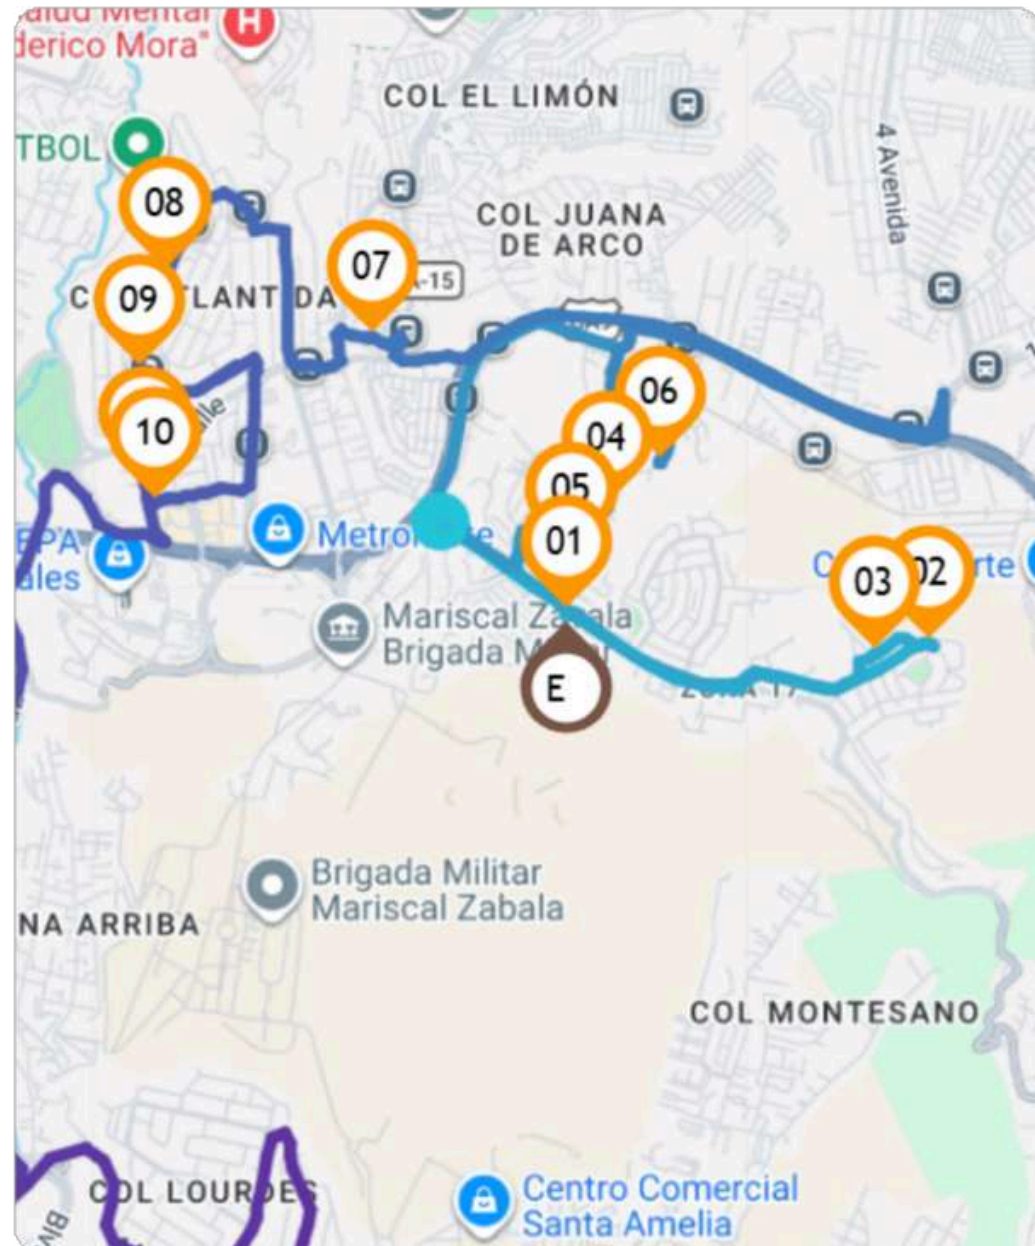

ruta 4

AM

ZONA 15

PM

- Blvd Hospital El Pilar
- Colonia Trinidad
- Valle de Vista Hermosa
- Col. Tecún Uman
- Vista Hermosa II

ruta 5

AM

ZONA 7, 10, 12, 13, 14

PM

- Oakland
- Zona 14
- Pamplona
- Rosevelt
- Mateo Flores

ruta 6

AM

ZONA 5

PM

- Cipresales
- Jardines de la Asunción
- Vistas de la Paz

RUTA 7

AM

ZONA 2

PM

- San Angel
- Ciudad Nueva
- Zapote

ruta 8

AM

ZONA 17 y 18

- San Fernando
- Lomas del Norte
- Atlántida
- Quinta Ruiz

PM

ruta 9

AM

ZONA 16

PM

- Ensenada
- Lomas de los Pinos
- Alameda de San Isidro
- 2021
- Jardines de San Isidro
- Campos de San Isidro
- Villas de San Isidro
- Las Fuentes

ruta 10

AM