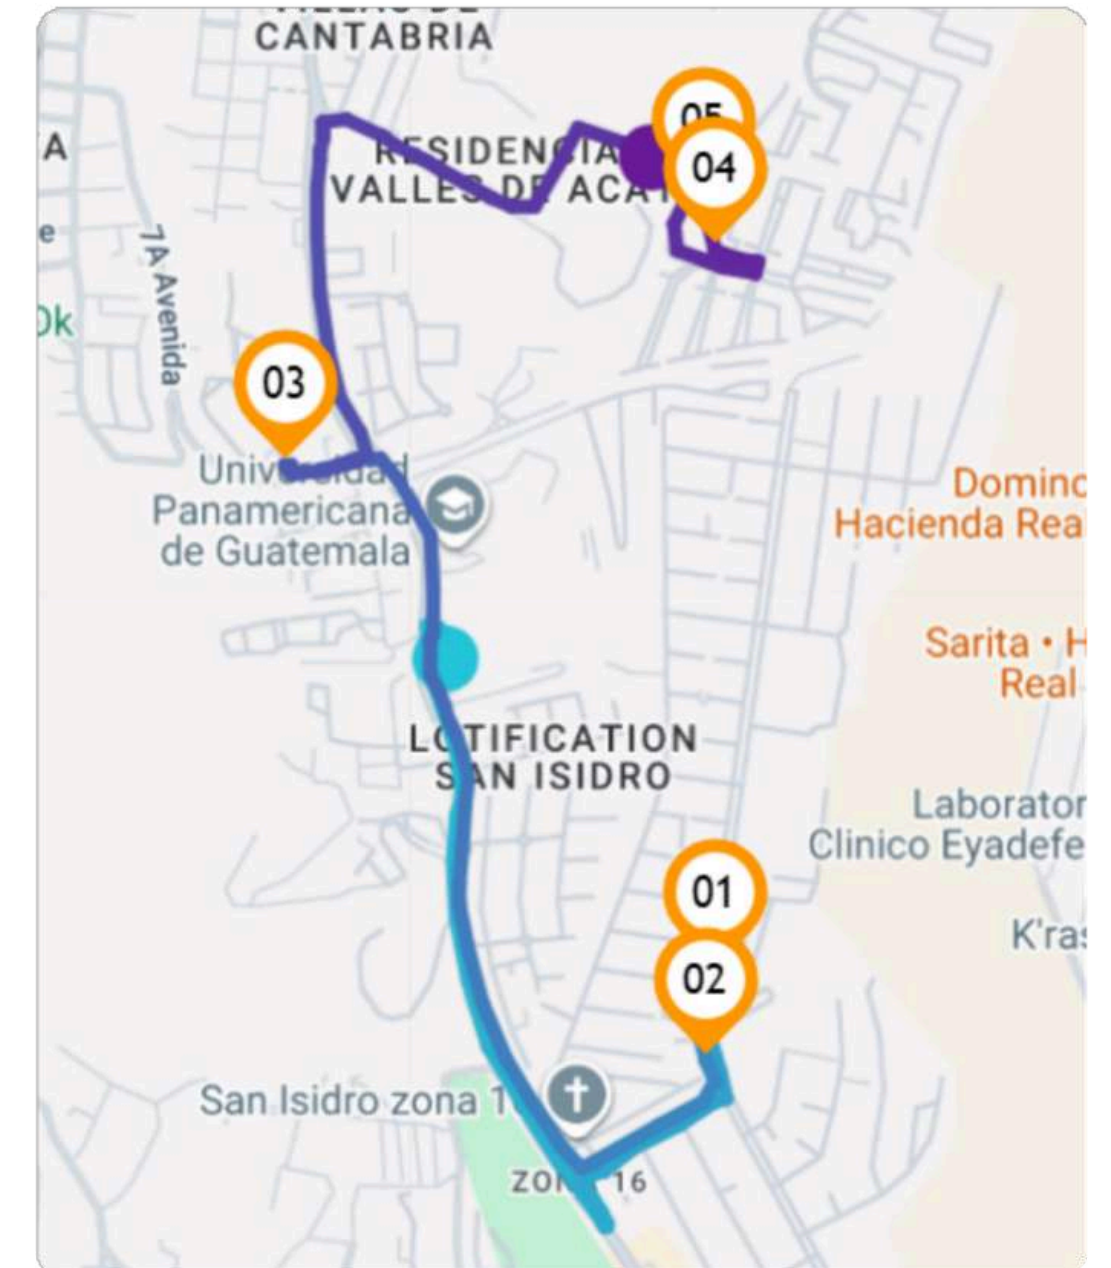

ruta 4

AM

ZONA 15

PM

- Blvd Hospital El Pilar
- Colonia Trinidad
- Valle de Vista Hermosa
- Col. Tecún Uman
- Vista Hermosa II

ruta 5

AM

ZONA 7, 10, 12, 13, 14

PM

- Oakland
- Zona 14
- Pamplona
- Rosevelt
- Mateo Flores

ruta 6

AM

ZONA 5

PM

- Cipresales
- Jardines de la Asunción
- Vistas de la Paz

RUTA 7

AM

ZONA 2

PM

- San Angel
- Ciudad Nueva
- Zapote

ruta 8

AM

ZONA 17 y 18

- San Fernando
- Lomas del Norte
- Atlántida
- Quinta Ruiz

PM

ruta 9

AM

ZONA 16

PM

- Ensenada
- Lomas de los Pinos
- Alameda de San Isidro
- 2021
- Jardines de San Isidro
- Campos de San Isidro
- Villas de San Isidro
- Las Fuentes

ruta 10

AM