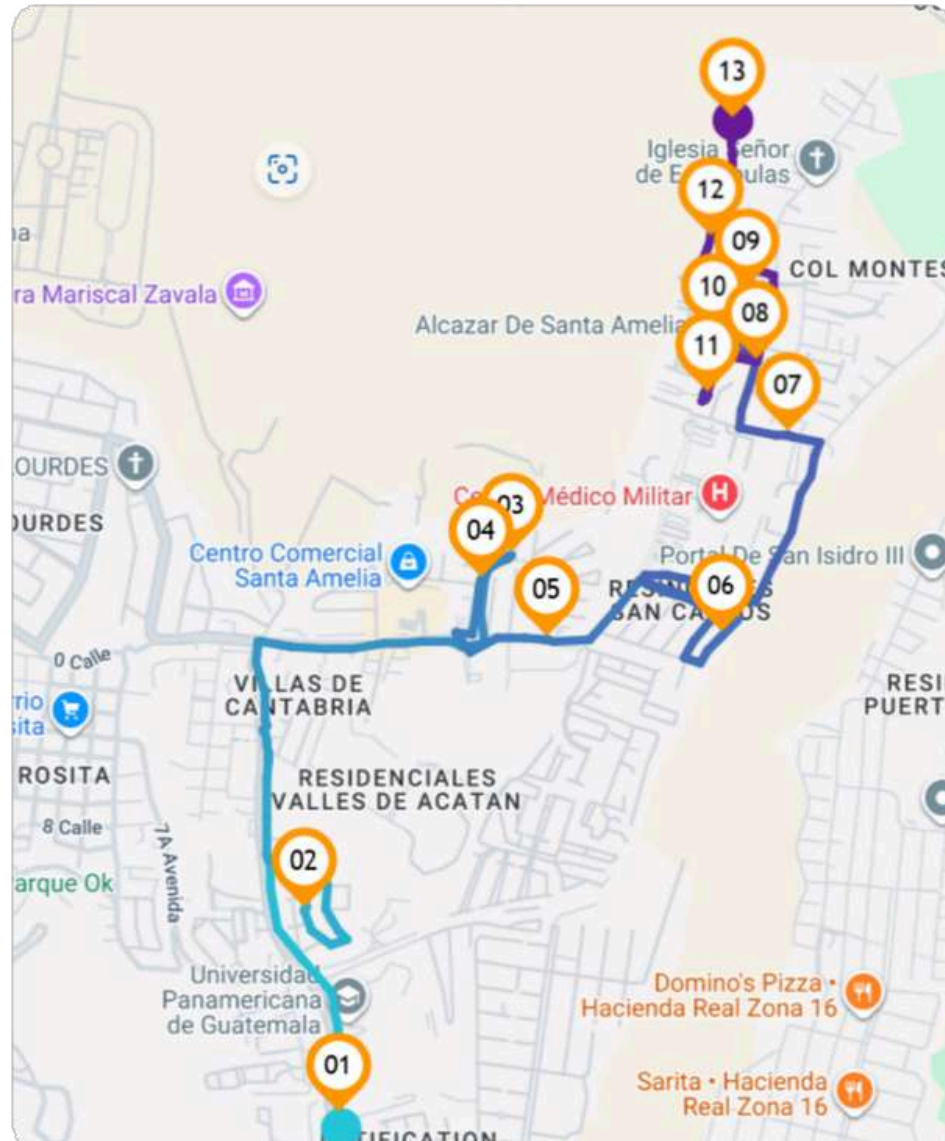

Rutas 2027 Escolares

RUTA 1

AM

ZONA 16

PM

- Montesolar
- Montesano
- Senderos
- Torreones
- Alcazar
- Home 16
- Santa Amelia

ruta 2

AM

ZONA 16

PM

- Villa Suiza
- Vistas de San Isidro
- Hacienda Real
- Portal San Isidro
- Puerta de Hierro

ruta 3

AM

ZONA 16 Y MIXCO

PM

- Condado Naranjo
- Zona 1
- Kanajuyu
- Colonia Lourdes

ruta 4

AM

ZONA 15

PM

- Blvd Hospital El Pilar
- Colonia Trinidad
- Valle de Vista Hermosa
- Col. Tecún Uman
- Vista Hermosa II

ruta 5

AM

ZONA 7, 10, 12, 13, 14

AM

ZONA 2

PM

- San Angel
- Ciudad Nueva
- Zapote

ruta 8

AM

ZONA 17 y 18

- San Fernando
- Lomas del Norte
- Atlántida
- Quinta Ruiz