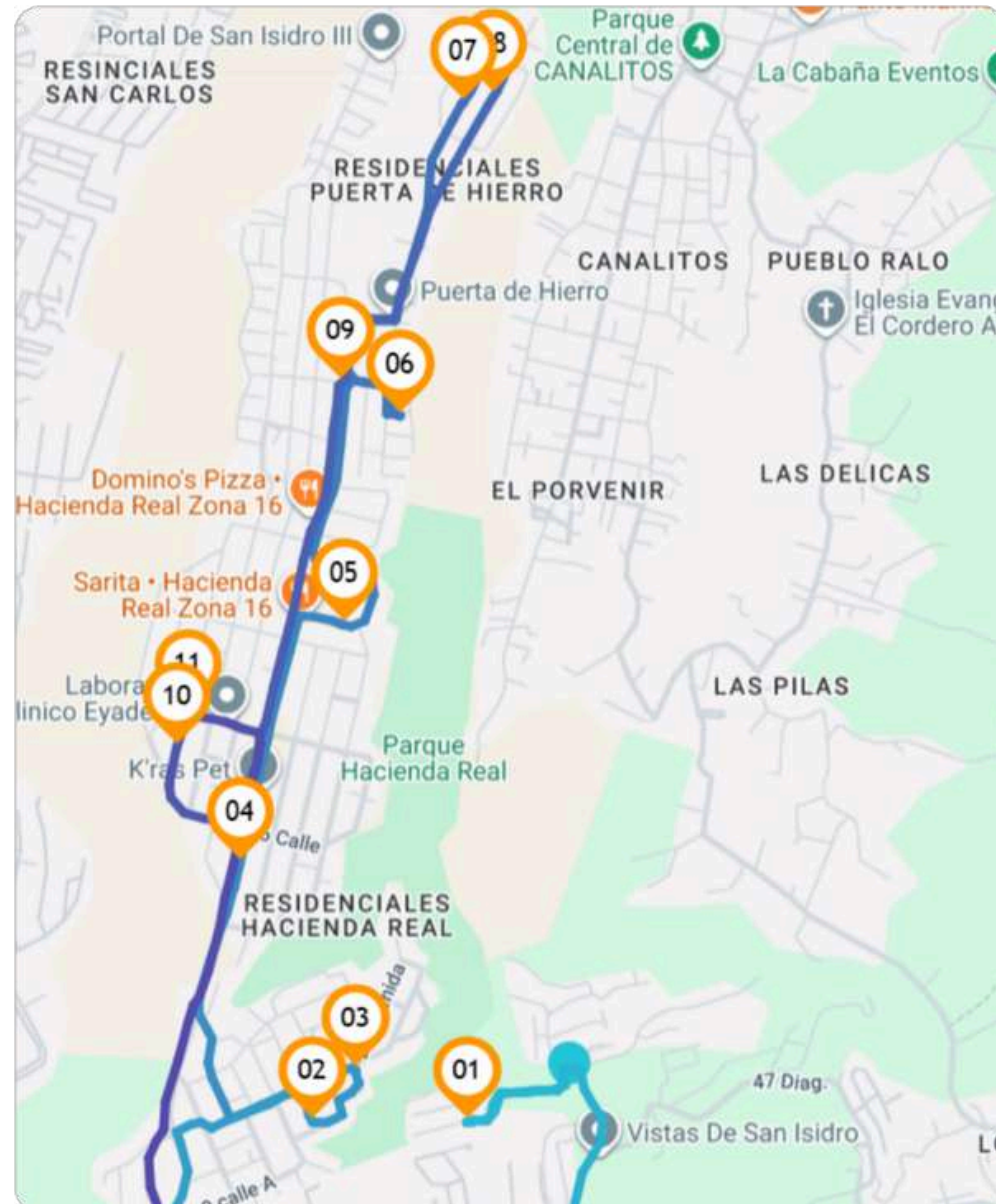

Rutas 2027 Escolares

RUTA 1

AM

ZONA 16

PM

- Montesolar
- Montesano
- Senderos
- Torreones
- Alcazar
- Home 16
- Santa Amelia

ruta 2

AM

ZONA 16

PM

- Villa Suiza
- Vistas de San Isidro
- Hacienda Real
- Portal San Isidro
- Puerta de Hierro

ruta 3

AM

ZONA 16 Y MIXCO

PM

- Condado Naranjo
- Zona 1
- Kanajuyu
- Colonia Lourdes

ruta 4

AM

ZONA 15

PM

- Blvd Hospital El Pilar
- Colonia Trinidad
- Valle de Vista Hermosa
- Col. Tecún Uman
- Vista Hermosa II

ruta 5

AM

ZONA 7, 10, 12, 13, 14

AM

ZONA 2

PM

- San Angel
- Ciudad Nueva
- Zapote

ruta 8

AM

ZONA 17 y 18

- San Fernando
- Lomas del Norte
- Atlántida
- Quinta Ruiz