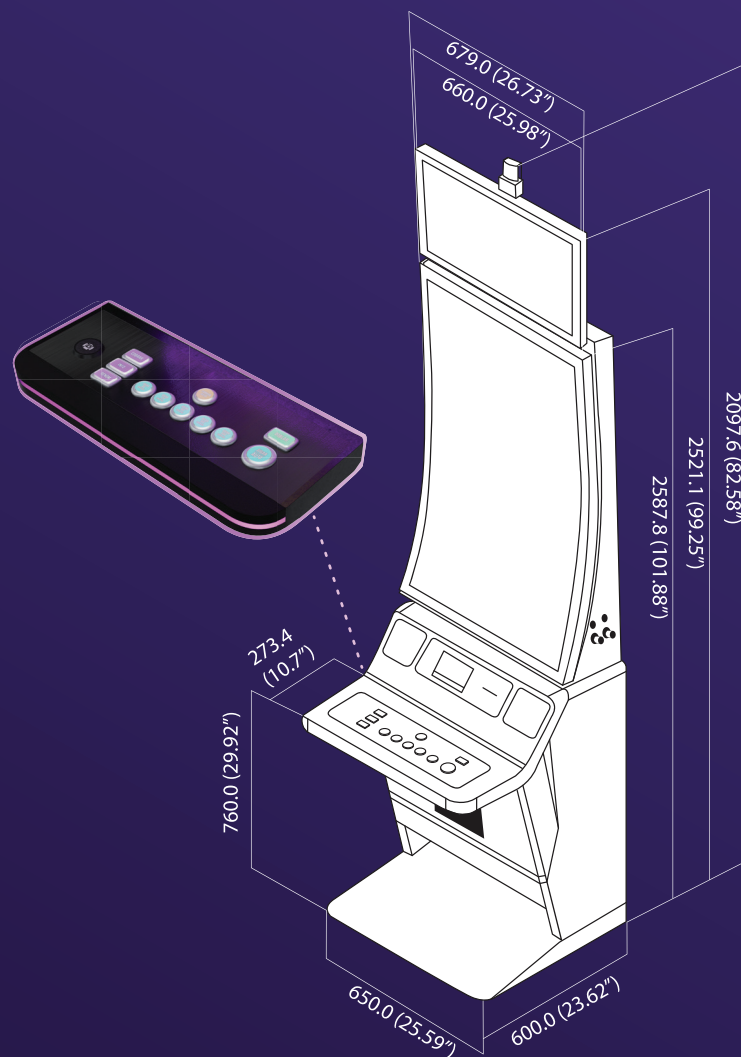

PANTALLA 49J CURVED

Nuestro gabinete Titanium destaca por su magnífica pantalla curva táctil de 49", diseñada para ofrecer una experiencia de juego envolvente y cómoda. El gabinete completa sus prestaciones con la más alta tecnología, cargador móvil inalámbrico, acceso ergonómico al interior y su capacidad para acoger los mejores juegos de nuestro catálogo para satisfacción de los más exigentes.

CARACTERÍSTICAS TÉCNICAS

- ✓ Procesador de alta gama con sistemas de seguridad y back-up infalible
- ✓ Diseño original específico de arquitectura tecnológica y gabinete ODM
- ✓ Pantalla Curva Ultra HD de 49".
- ✓ Parlantes integrados al servicio de la más alta calidad de sonido
- ✓ Acceso y Mantenimiento sencillos.
- ✓ Ergonomía al servicio de la comodidad
- ✓ Botonera intuitiva equipada con pulsación ergonómica
- ✓ Materiales de altísima capacidad
- ✓ Equipada con cargador inalámbrico