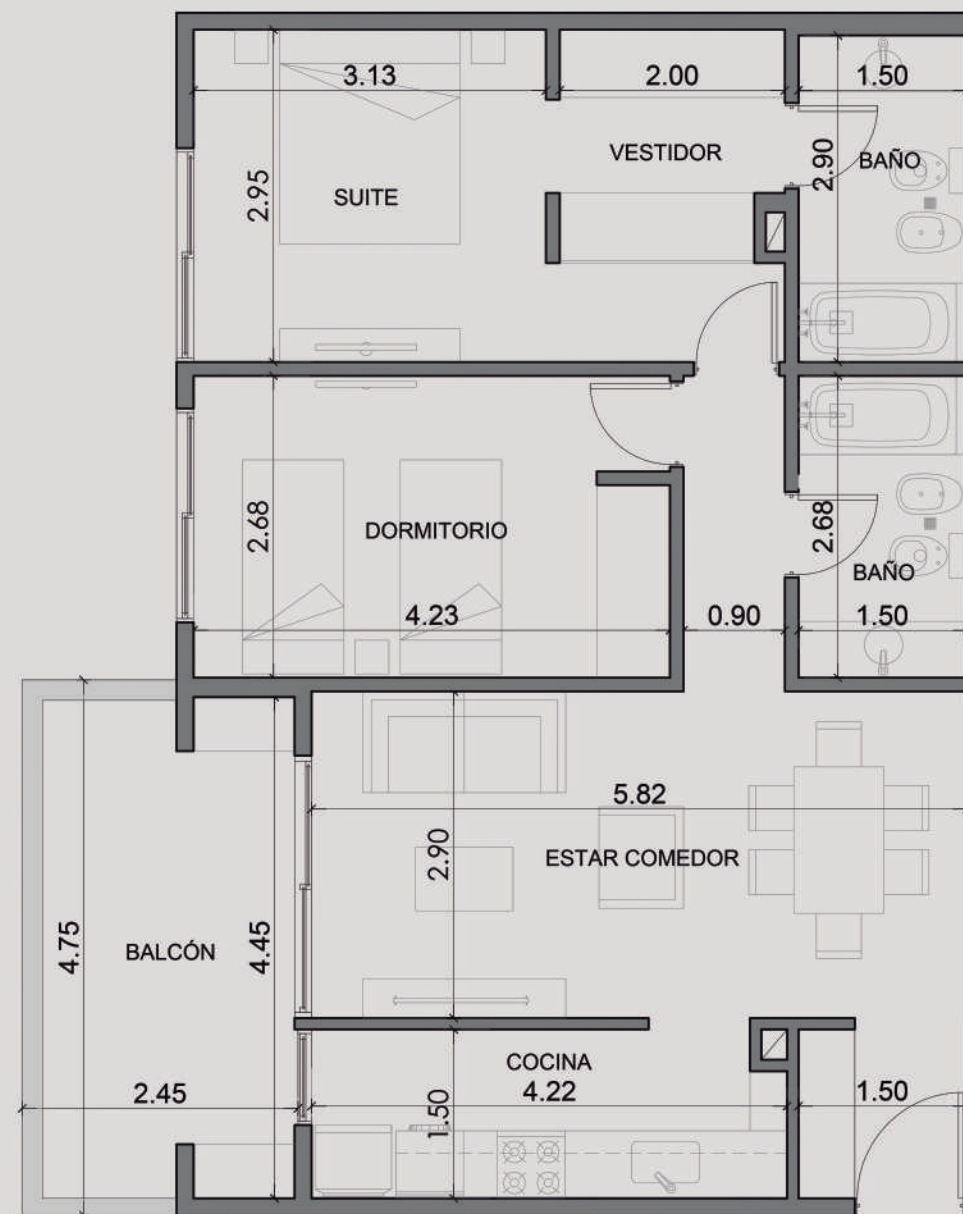

SUP. TOTAL: 67,78m²

SUP. PROPIA:	39,76m ²
SUP. PROPORCIONAL DE ESPACIOS COMUNES:	18,07m ²
SUP. TOTAL:	57,83m²

SUP. PROPIA:	40,20m ²
SUP. PROPORCIONAL DE ESPACIOS COMUNES:	18,27m ²
SUP. TOTAL:	58,47m²

SUP. PROPIA: 45,53m²

SUP. PROPORCIONAL DE
ESPACIOS COMUNES: 20,69m²

SUP. TOTAL: 66,22m²

SUP. PROPIA:	49,09m ²
SUP. PROPORCIONAL DE ESPACIOS COMUNES:	22,31m ²
SUP. TOTAL:	71,40m²

SUP. PROPIA: 54,14m²

SUP. PROPORCIONAL DE
ESPACIOS COMUNES: 24,61m²

SUP. TOTAL: 78,75m²

SUP. PROPIA:	78,19m ²
SUP. PROPORCIONAL DE ESPACIOS COMUNES:	35,54m ²
SUP. TOTAL:	113,73m²

SUP. PROPIA: 75,04m²

SUP. PROPORCIONAL DE
ESPACIOS COMUNES: 34,11m²

SUP. TOTAL: 109,15m²

SUP. PROPIA: 49,88m²

SUP. PROPORCIONAL DE
ESPACIOS COMUNES: 22,67m²

SUP. TOTAL: 72,55m²

SUP. PROPIA: 55,34m²

PROPORCIONAL
AMENITIES: 25,15m²

SUP. TOTAL: 80,49m²