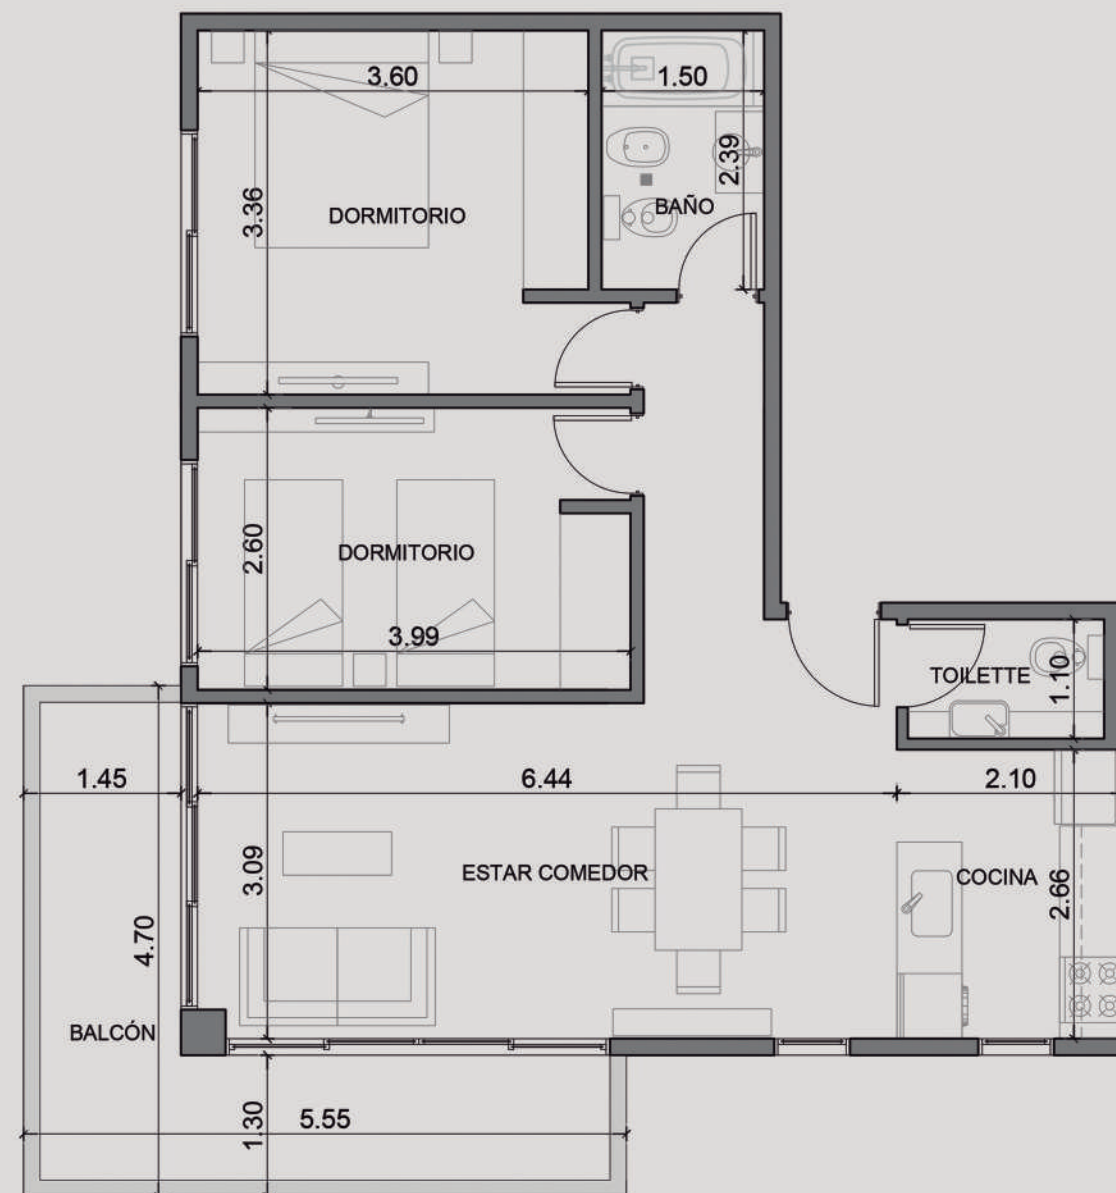

SUP. TOTAL: 67,78m²

SUP. PROPIA:	39,76m ²
SUP. PROPORCIONAL DE ESPACIOS COMUNES:	18,07m ²
SUP. TOTAL:	57,83m²

SUP. PROPIA:	40,20m ²
SUP. PROPORCIONAL DE ESPACIOS COMUNES:	18,27m ²
SUP. TOTAL:	58,47m²

SUP. PROPIA: 45,53m²

SUP. PROPORCIONAL DE
ESPACIOS COMUNES: 20,69m²

SUP. TOTAL: 66,22m²

SUP. PROPIA:	49,09m ²
SUP. PROPORCIONAL DE ESPACIOS COMUNES:	22,31m ²
SUP. TOTAL:	71,40m²

SUP. PROPIA: 54,14m²

SUP. PROPORCIONAL DE
ESPACIOS COMUNES: 24,61m²

SUP. TOTAL: 78,75m²

SUP. PROPIA:	78,19m ²
SUP. PROPORCIONAL DE ESPACIOS COMUNES:	35,54m ²
SUP. TOTAL:	113,73m²

SUP. PROPIA: 75,04m²

SUP. PROPORCIONAL DE
ESPACIOS COMUNES: 34,11m²

SUP. TOTAL: 109,15m²

SUP. PROPIA: 49,88m²

SUP. PROPORCIONAL DE
ESPACIOS COMUNES: 22,67m²

SUP. TOTAL: 72,55m²

SUP. PROPIA: 55,34m²

PROPORCIONAL
AMENITIES: 25,15m²

SUP. TOTAL: 80,49m²