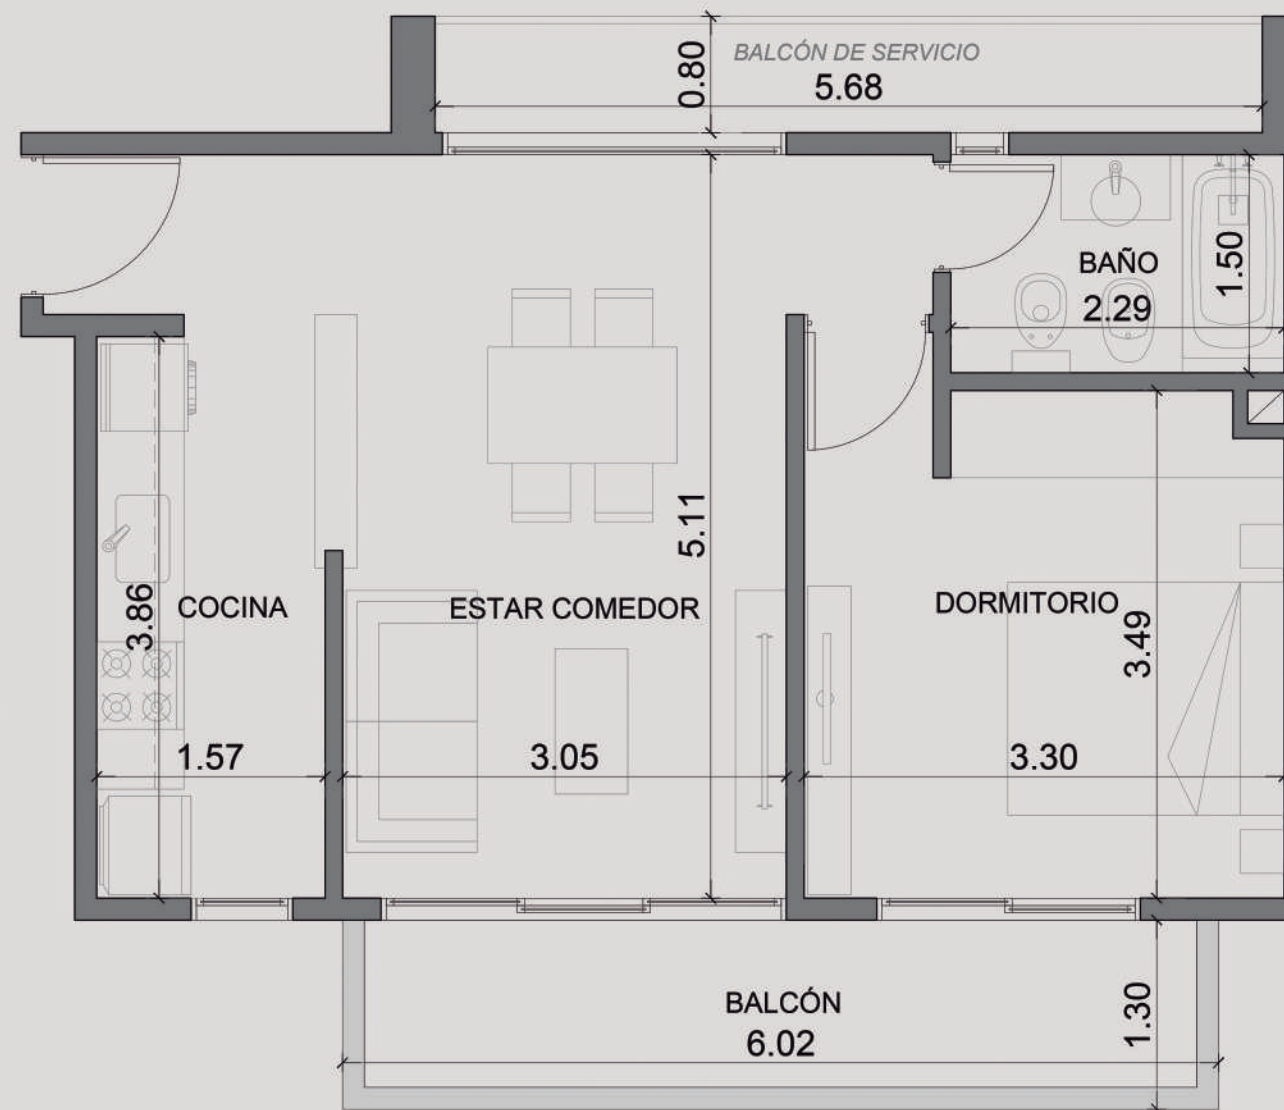

SUP. TOTAL: 67,78m²

SUP. PROPIA:	39,76m ²
SUP. PROPORCIONAL DE ESPACIOS COMUNES:	18,07m ²
SUP. TOTAL:	57,83m²

SUP. PROPIA:	40,20m ²
SUP. PROPORCIONAL DE ESPACIOS COMUNES:	18,27m ²
SUP. TOTAL:	58,47m²

SUP. PROPIA: 45,53m²

SUP. PROPORCIONAL DE
ESPACIOS COMUNES: 20,69m²

SUP. TOTAL: 66,22m²

SUP. PROPIA:	49,09m ²
SUP. PROPORCIONAL DE ESPACIOS COMUNES:	22,31m ²
SUP. TOTAL:	71,40m²

SUP. PROPIA: 54,14m²

SUP. PROPORCIONAL DE
ESPACIOS COMUNES: 24,61m²

SUP. TOTAL: 78,75m²

SUP. PROPIA:	78,19m ²
SUP. PROPORCIONAL DE ESPACIOS COMUNES:	35,54m ²
SUP. TOTAL:	113,73m²

SUP. PROPIA: 75,04m²

SUP. PROPORCIONAL DE
ESPACIOS COMUNES: 34,11m²

SUP. TOTAL: 109,15m²

SUP. PROPIA: 49,88m²

SUP. PROPORCIONAL DE
ESPACIOS COMUNES: 22,67m²

SUP. TOTAL: 72,55m²

SUP. PROPIA: 55,34m²

PROPORCIONAL
AMENITIES: 25,15m²

SUP. TOTAL: 80,49m²