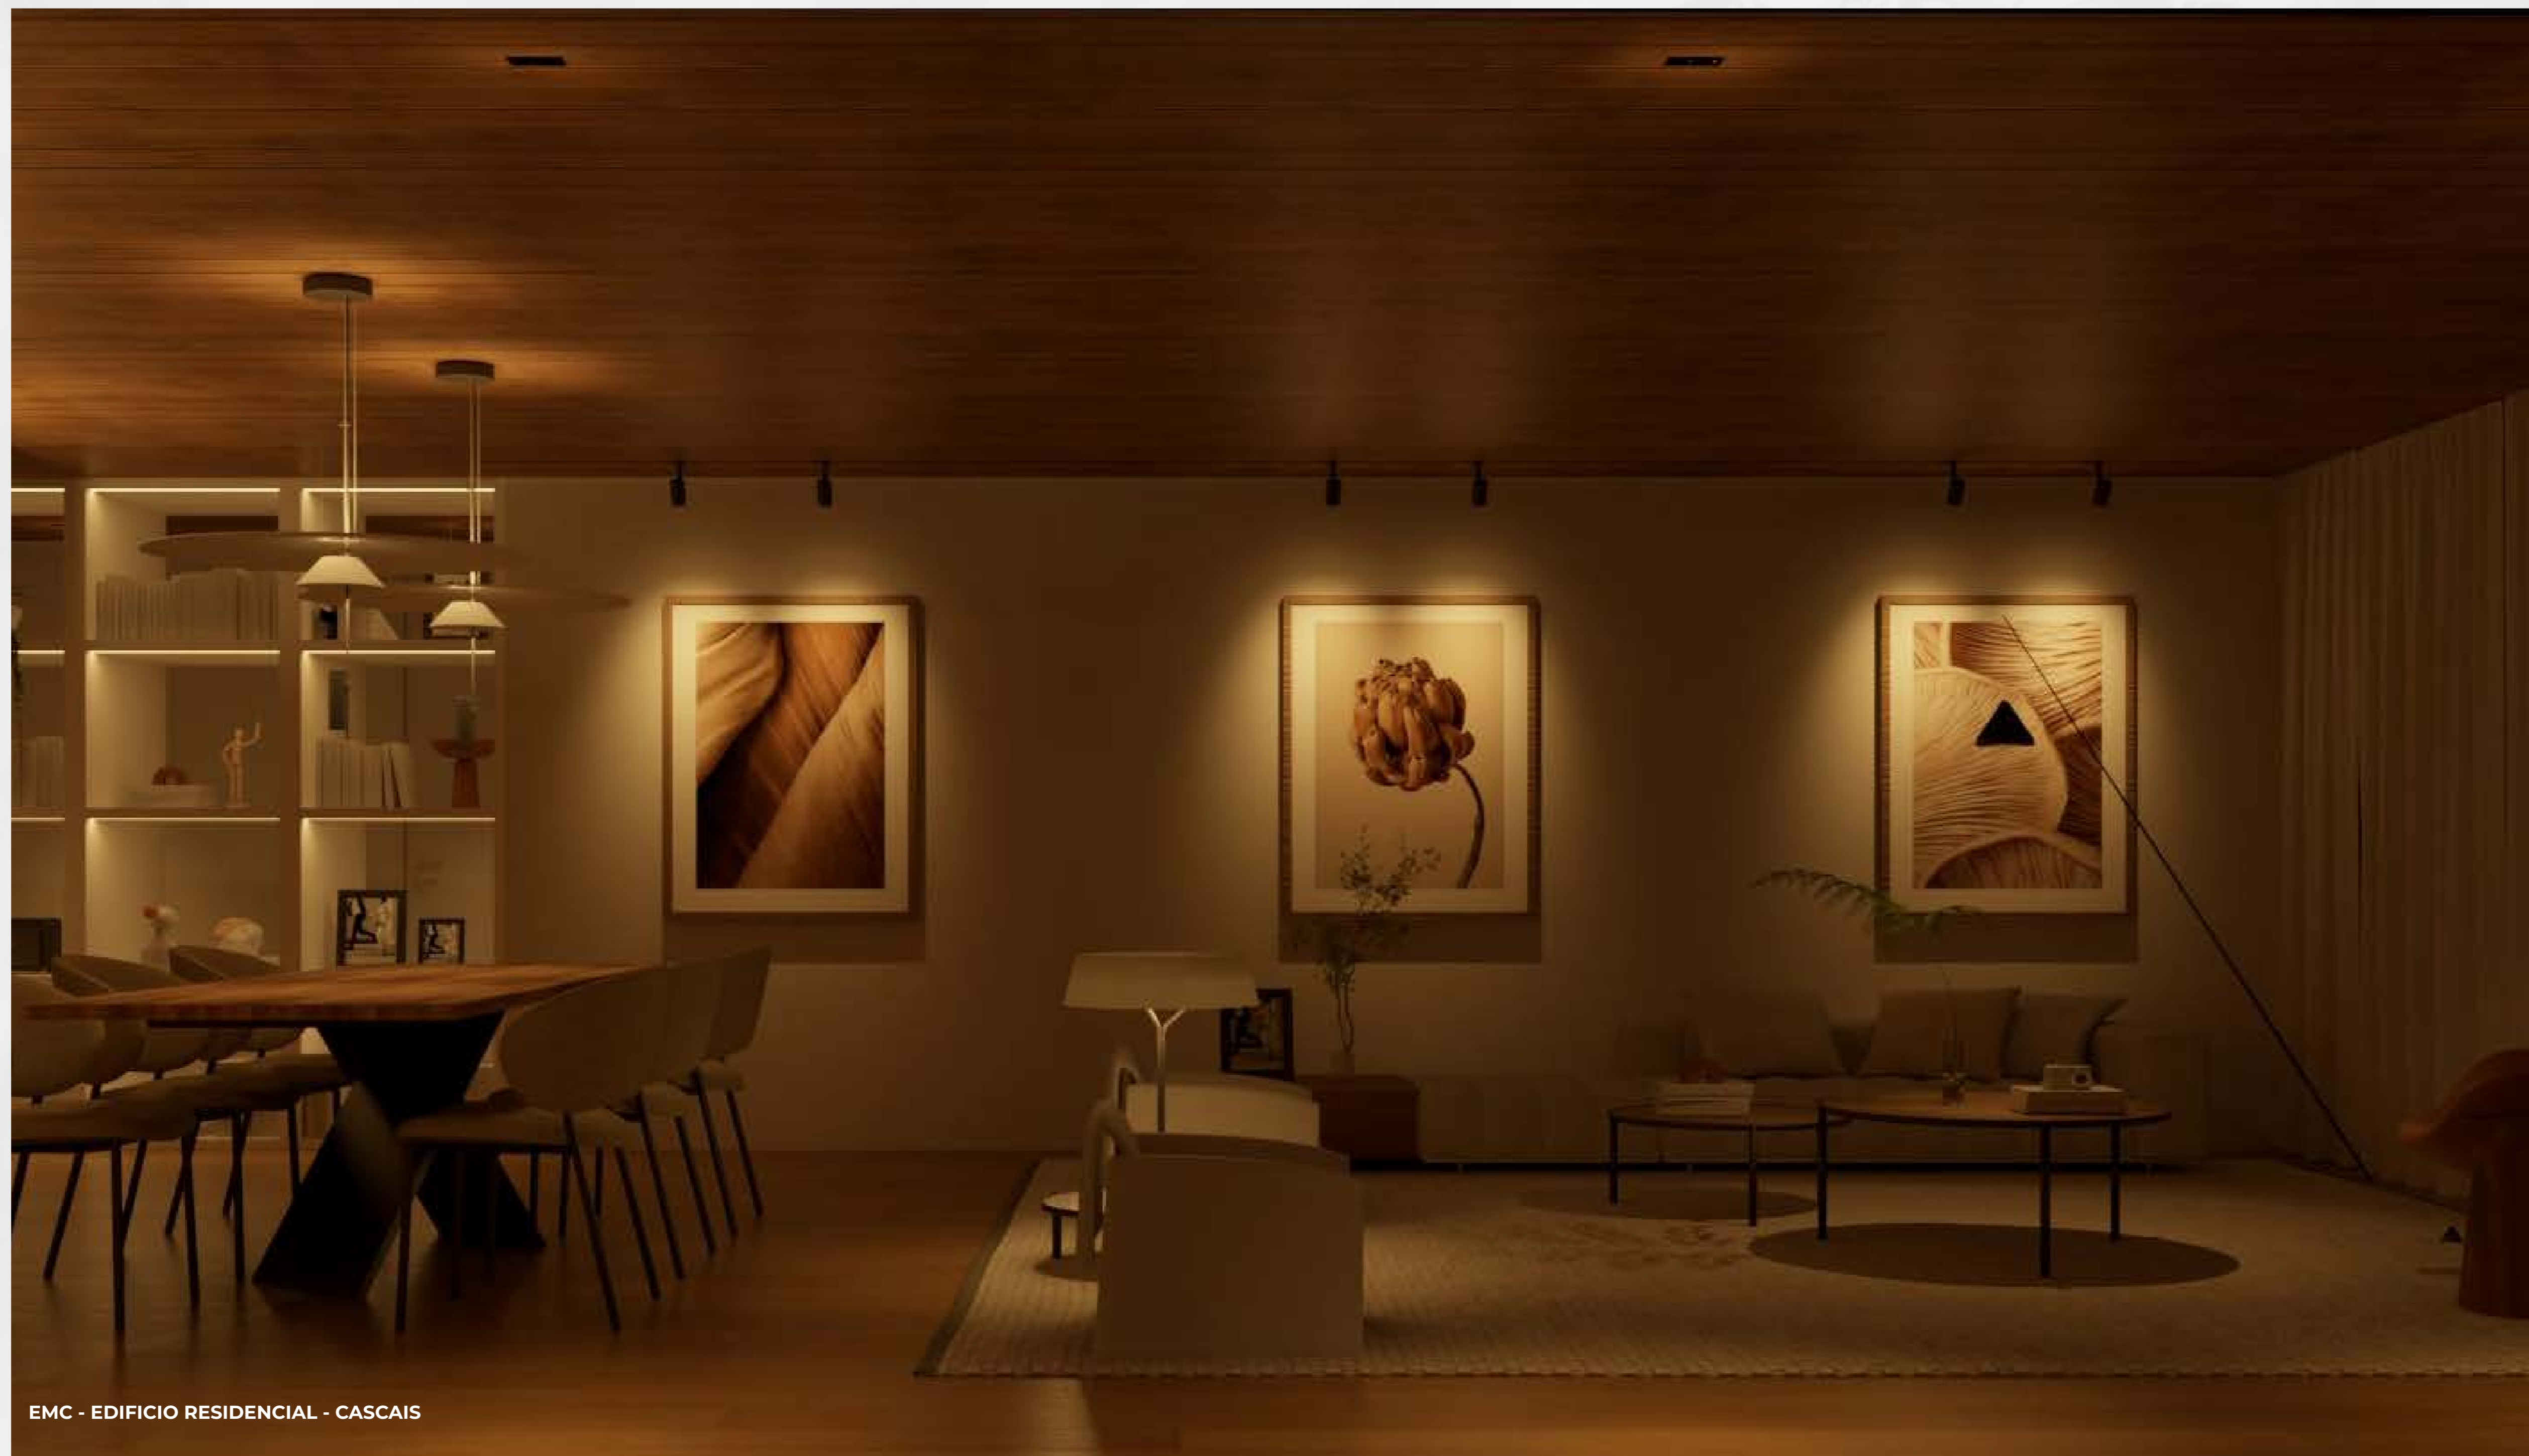

CV

RESIDENCIAL

EMC - EDIFÍCIO RESIDENCIAL - CASCAIS