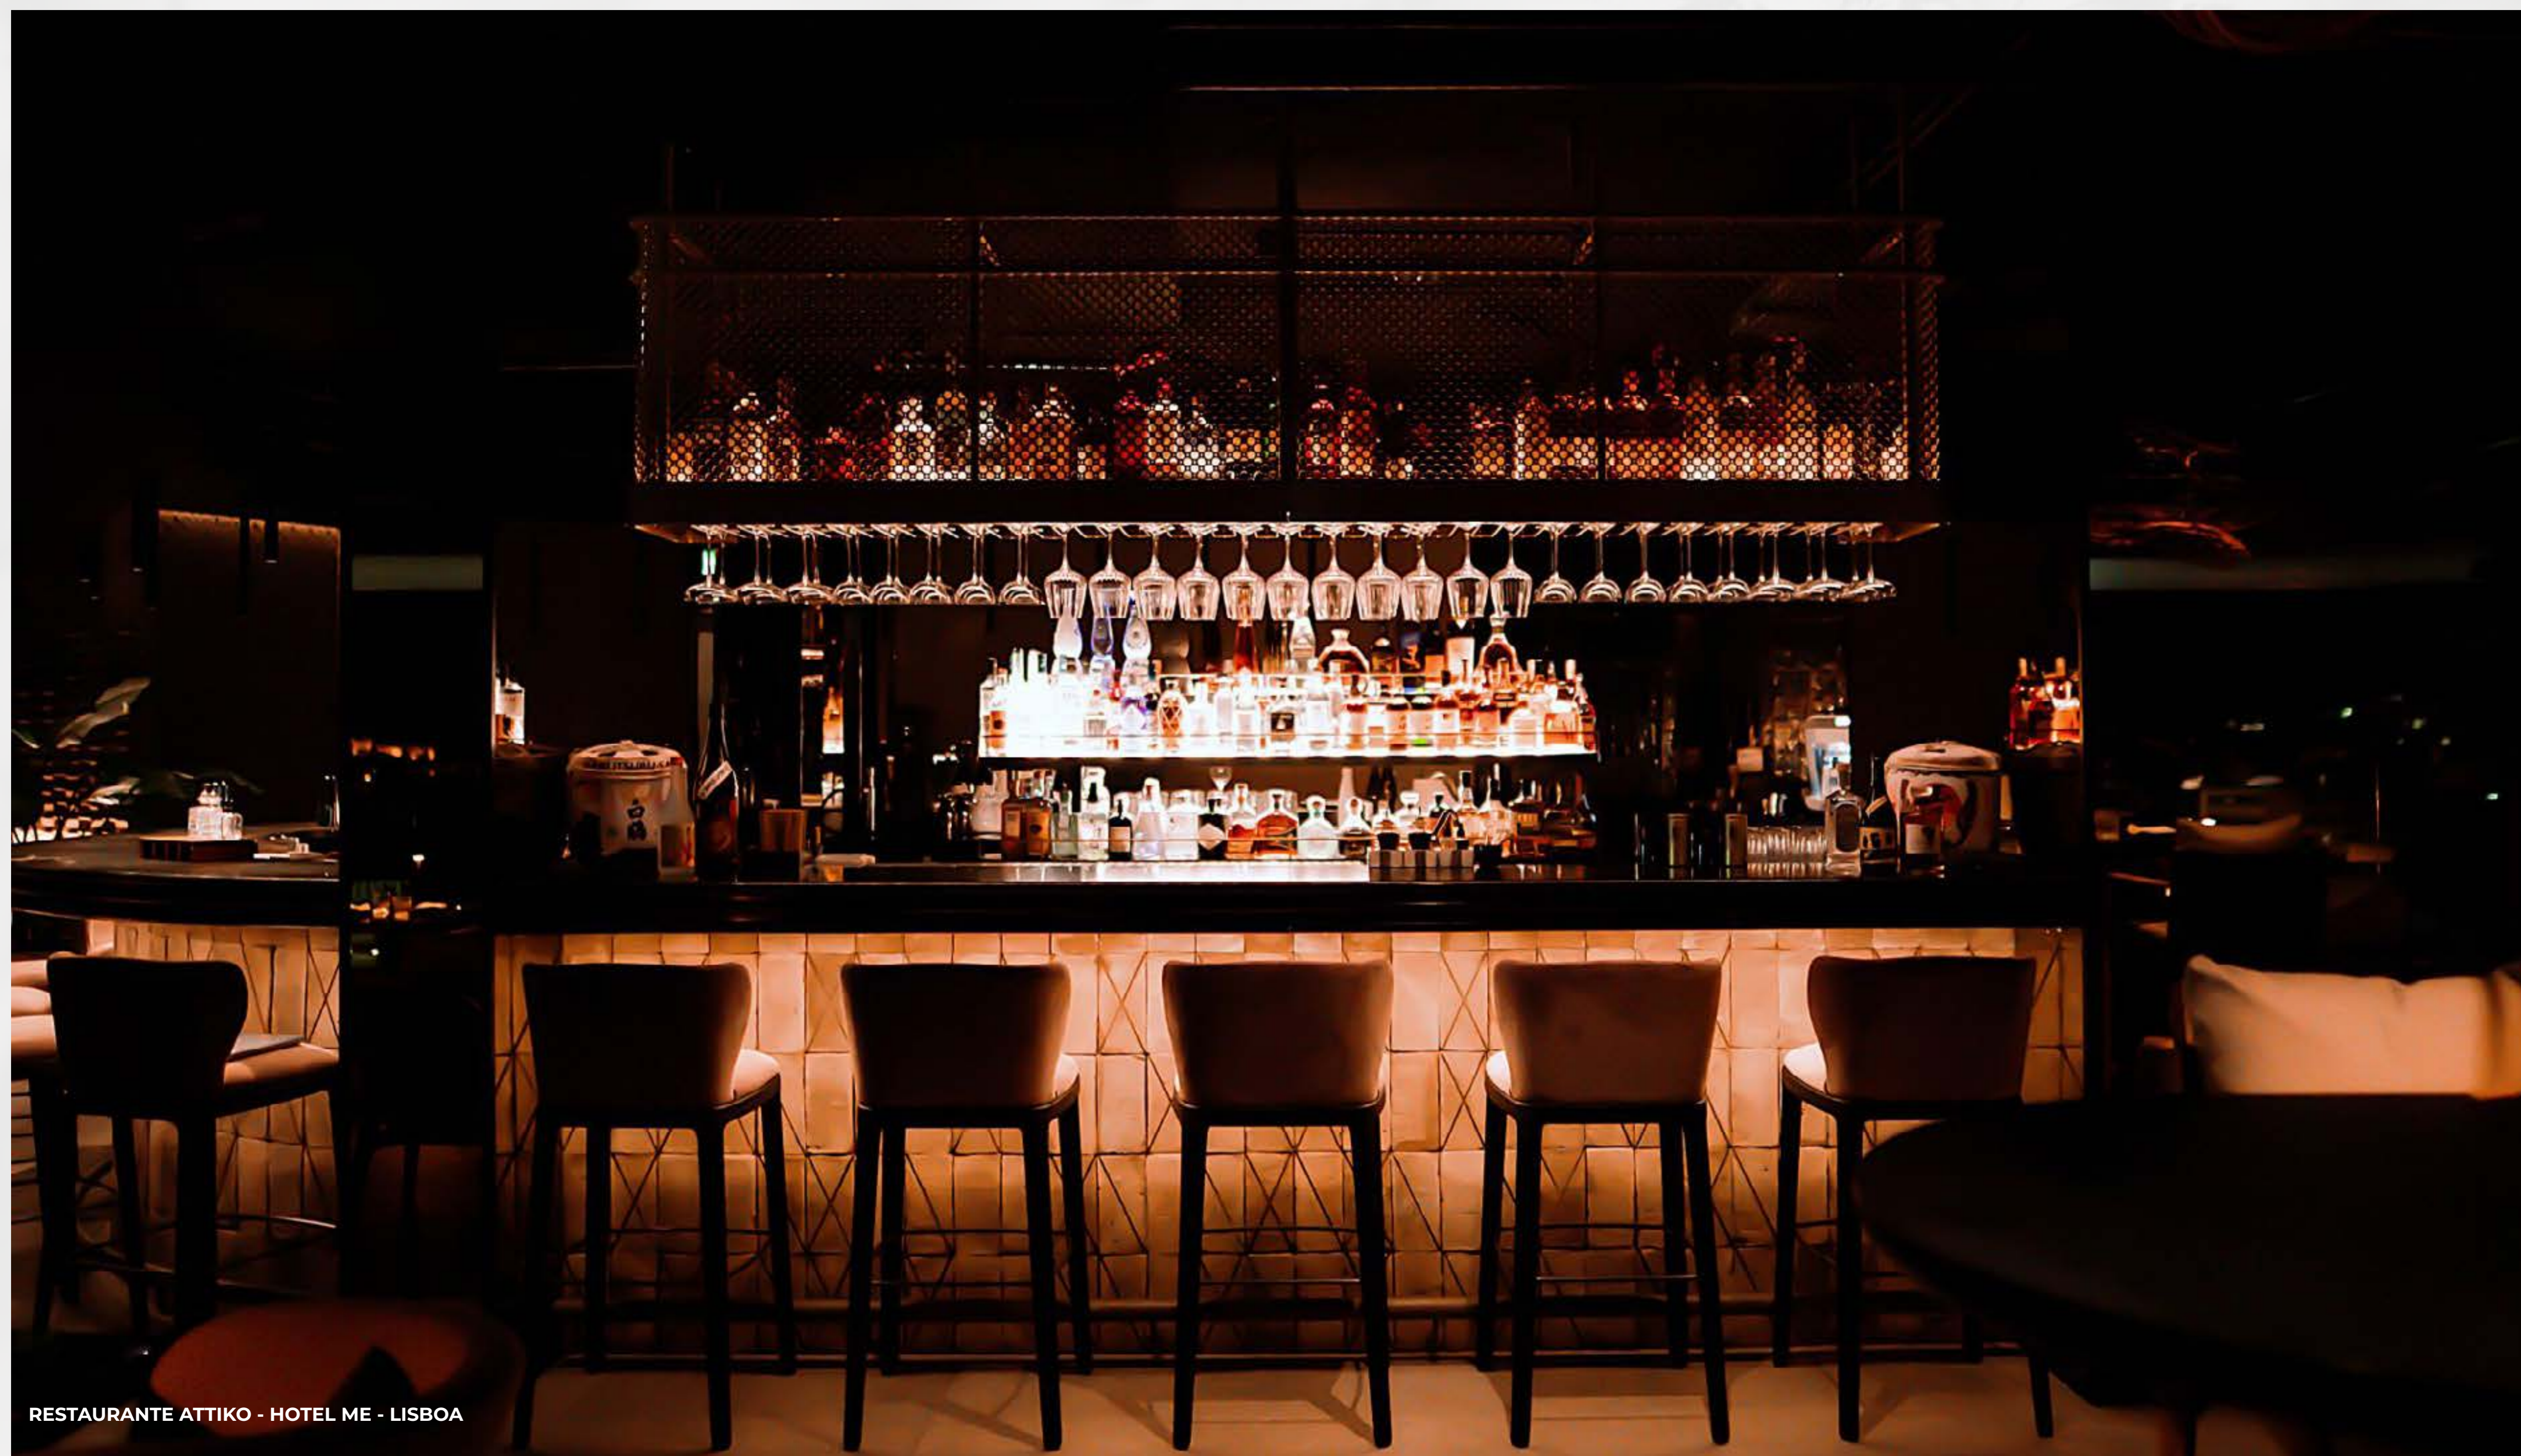

BERNARDES ARQUITETURA

RESTAURANTE ATTIKO - HOTEL ME - LISBOA

HOTÉIS E RESTAURANTES

Gestora de Projecto:

2025 | Hotel Prior Velho | Wikibuild
MakingArq - teresa pinto coelho - lighting studio

2024 | Hilton As Cascatas - Vilamoura
Norfin - teresa pinto coelho - lighting studio