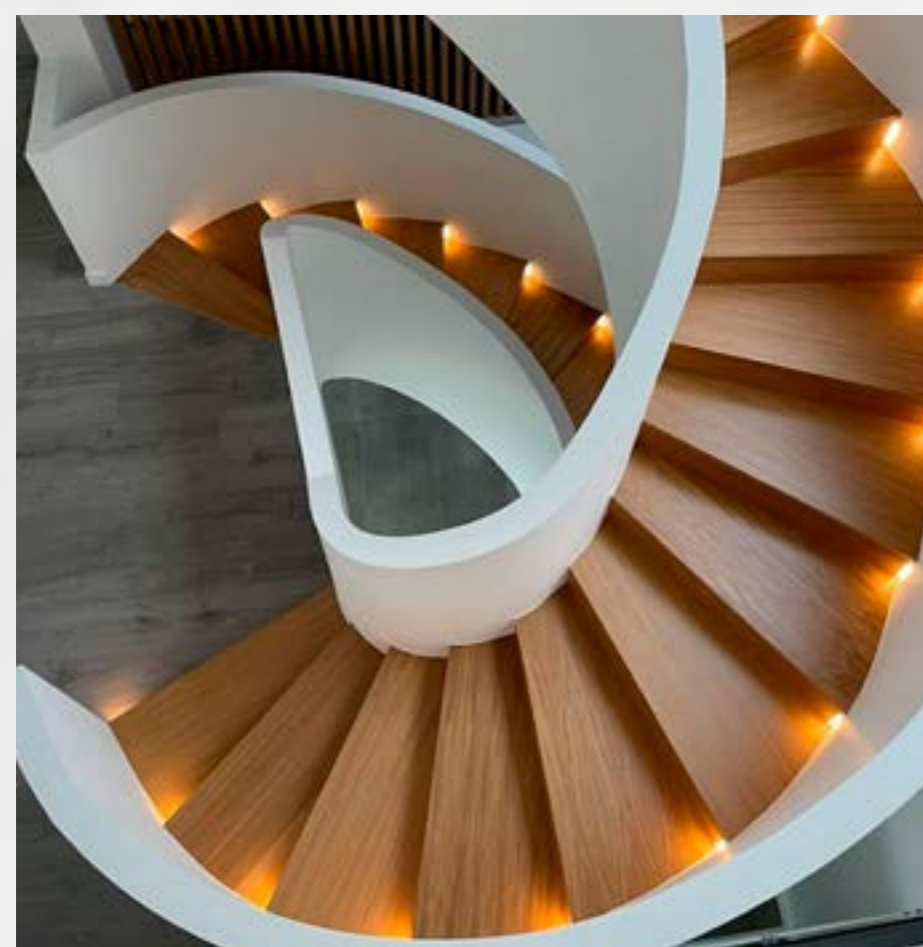

CV

MOMENTOS DE DESIGN