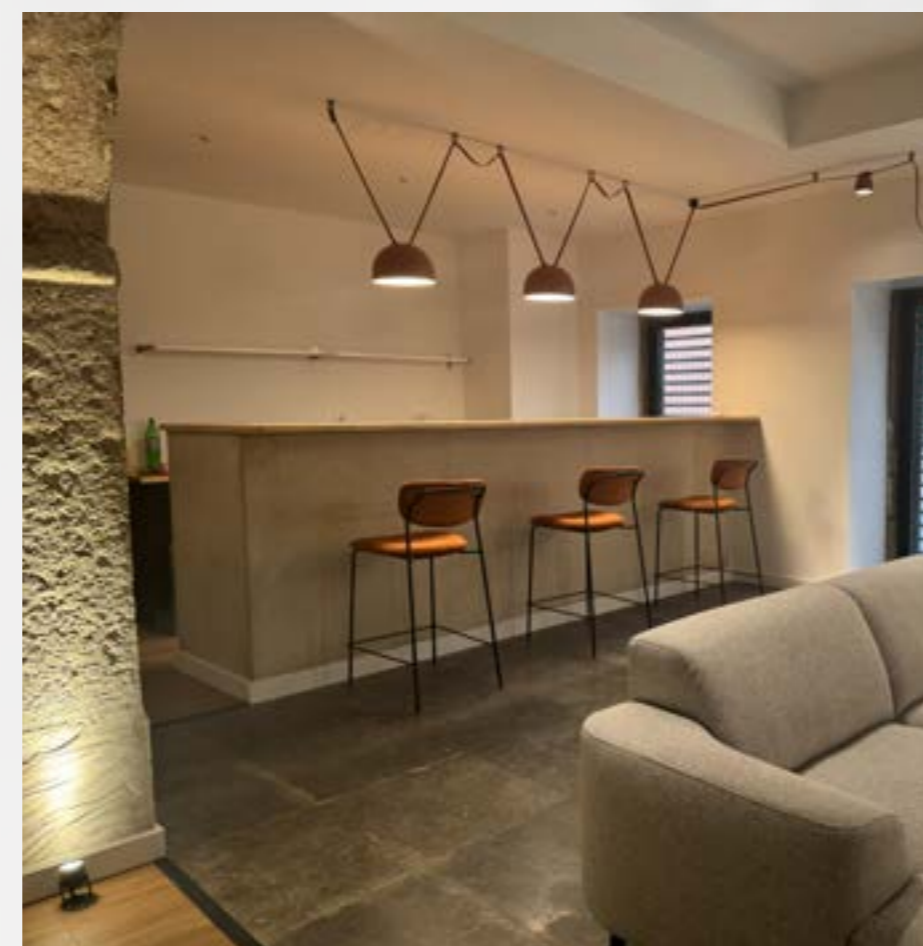

CV

MOMENTOS DE DESIGN