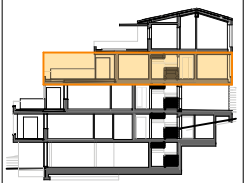

## Appartement n°7

4 1/2 pièces  
étage

surface SBH :	126.47 m <sup>2</sup>
s. terrasse couverte :	24.00 m <sup>2</sup>
s. terrasse ouverte :	60.29 m <sup>2</sup>
cave :	6.41 m <sup>2</sup>

Etage - app. n°7