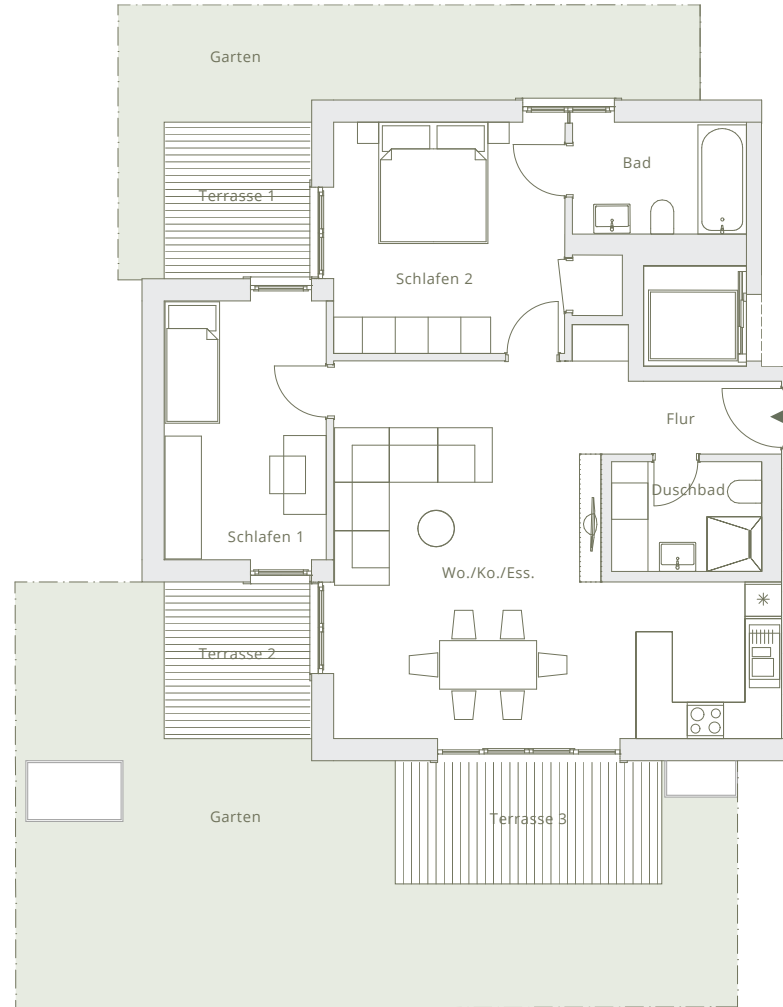

HAUS B

WOHNUNG B02

87,7 m² WFL

98,3 m² NFL

ERDGESCHOSS

ERDGESCHOSS

	NFL in m ²	WFL in m ²
Wo./Ko./Ess.	37,06 m ²	37,06 m ²
Schlafen 1	11,58 m ²	11,58 m ²
Schlafen 2	15,79 m ²	15,79 m ²
Flur	3,04 m ²	3,04 m ²
Duschbad	4,35 m ²	4,35 m ²
Bad	5,29 m ²	5,29 m ²
Terrasse 1	6,20 m ²	3,10 m ²
Terrasse 2	6,20 m ²	3,10 m ²
Terrasse 3	8,84 m ²	4,42 m ²
Gesamt EG	98,34 m²	87,72 m²
Gartenfläche		66,21 m ²