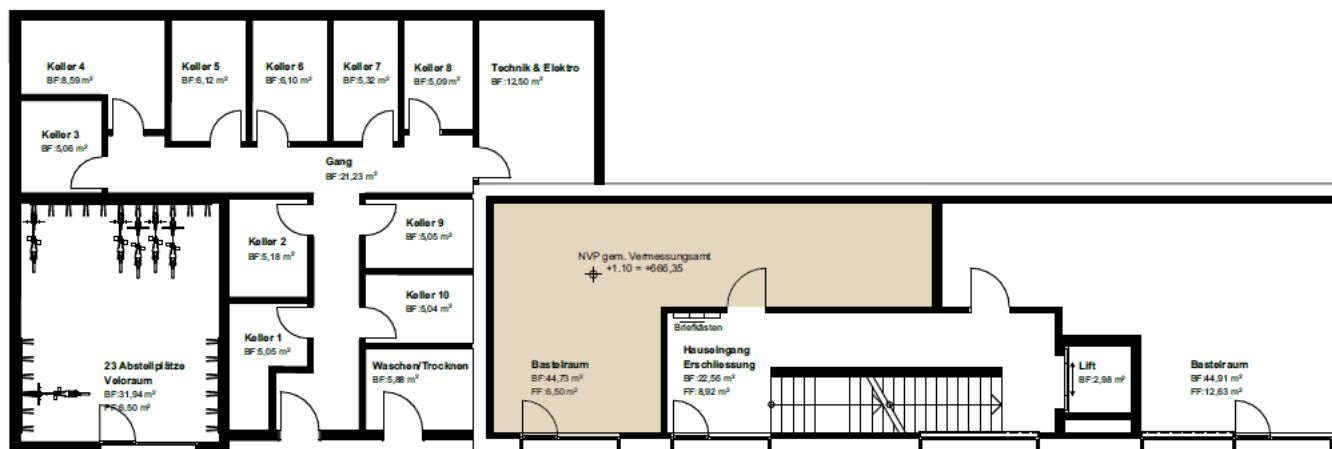

## EG | Bastelraum 1

Bastelraum: 44.7 m<sup>2</sup>

MST.: 1:200

LANGGASSE

Änderungen vorbehalten und unverbindlich

BERATUNG & VERKAUF

**LIKA Group AG**

Carlo Primerano