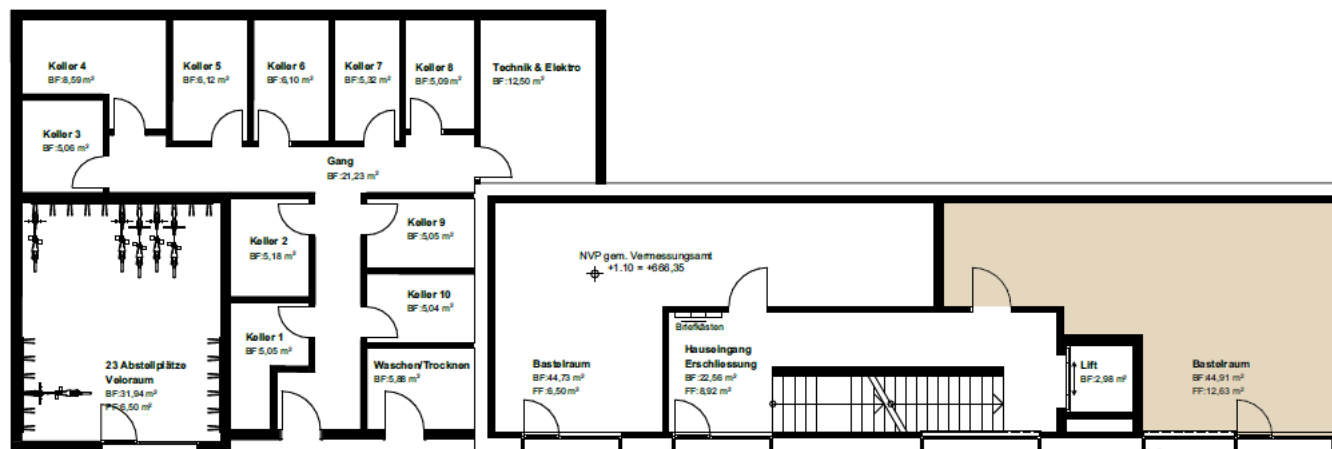

EG | Bastelraum 2

Bastelraum: 44.9 m²

MST.: 1:200

LANGGASSE

Änderungen vorbehalten und unverbindlich

BERATUNG & VERKAUF

LIKA Group AG

Carlo Primerano