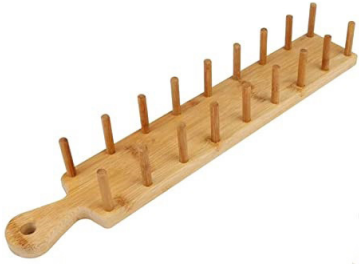

ø 36 cm

PLATO PIZZA

ø 31 cm

BANDEJA PETIT-FOURS

PLATO PRESENTACIÓN ROJO

ø 31 cm

BAJO PLATO HORTENSIA VERDE

32 x 32 cm

PORTA CONOS BAMBÚ

PORTA TACOS BAMBÚ

TABLA EMBUTIDOS MADERA
45 x 32 cm

BANDEJA PIZARRA
30 x 13 cm

SORRENTO 35

SORRENTO 40

TABLA QUESOS MADERA
20 x 60 cm

TABLA DE CORTE