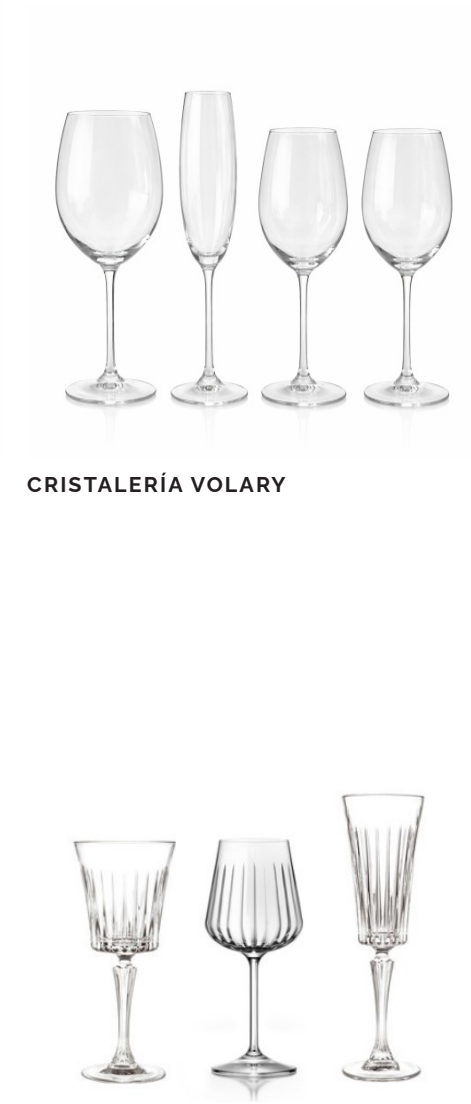

CRISTALERÍA BIZET