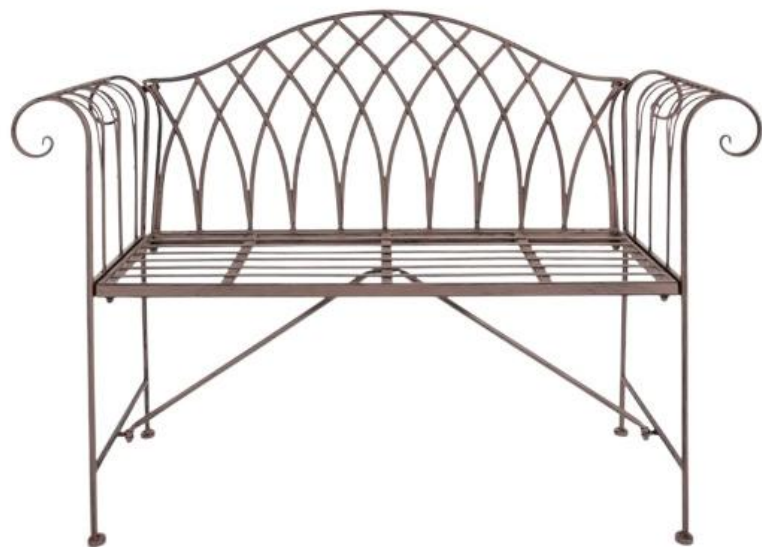

## CATÁLOGO DE BUTACAS, SILLONES, BAQUETAS Y PUFF

SILLÓN LIBERTY

SILLÓN BOOTH

SILLÓN CHESTER

BUTACA MARIPOSA

BUTACA DAVID

BUTACA INDIE

BUTACA RATÁN JARDÍN

SILLA RATÁN JARDÍN

BUTACA ACAPULCO

BUTACA ACAPULCO BLANCA

SILLA LOUIS GHOST NEGRA

SILLA LOUIS GHOST BLANCA

SILLA LOUIS GHOST TRANSPARENTE

BUTACA BARROCA

BUTACA DE HIERRO

BANCO BISTROT (90\*43\*93)

BANCO BOHO (120\*65\*90)

BANCO GARDEN (129,7\*44,7\*90,5)

BANCO HIERRO ANTIGUO (120\*46\*62)

BANCO MADERA CON RESPALDO (220\*45\*87)

BANCO MADERA SIN RESPALDO (220\*25\*49)

BANQUETA DECAPADA (130\*40\*55)

BANQUETA CAPITONÉ (114,5\*15\*44)

BANQUETA HIERRO ÓXIDO BLANCO (112\*36\*63)

BANQUETA HIERRO ÓXIDO SACO (112\*36\*63)

BANQUETA KENYA (100\*40\*40)

BANQUETA HIERRO BLANCA (120\*40\*50)

BANQUETA HIERRO INDIVIDUAL (66\*35\*75)