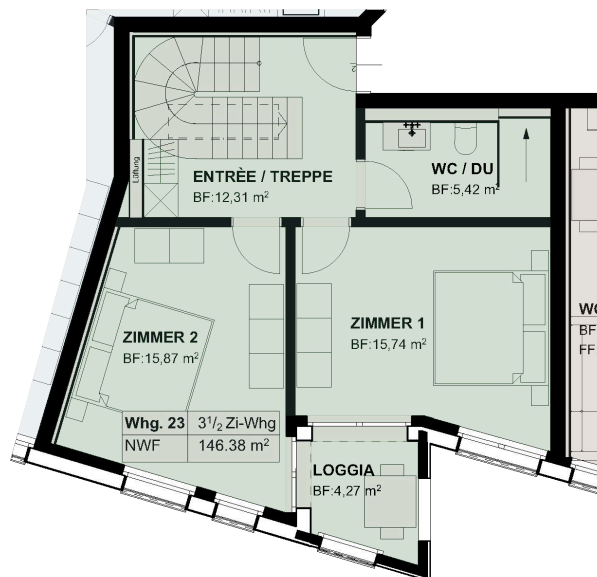

Wohnung 23

3.5 Zimmer | 3. Obergeschoss

Maisonette

Wohnfläche: 151 m²

Wohnung 23

Maisonette | 4. Obergeschoss