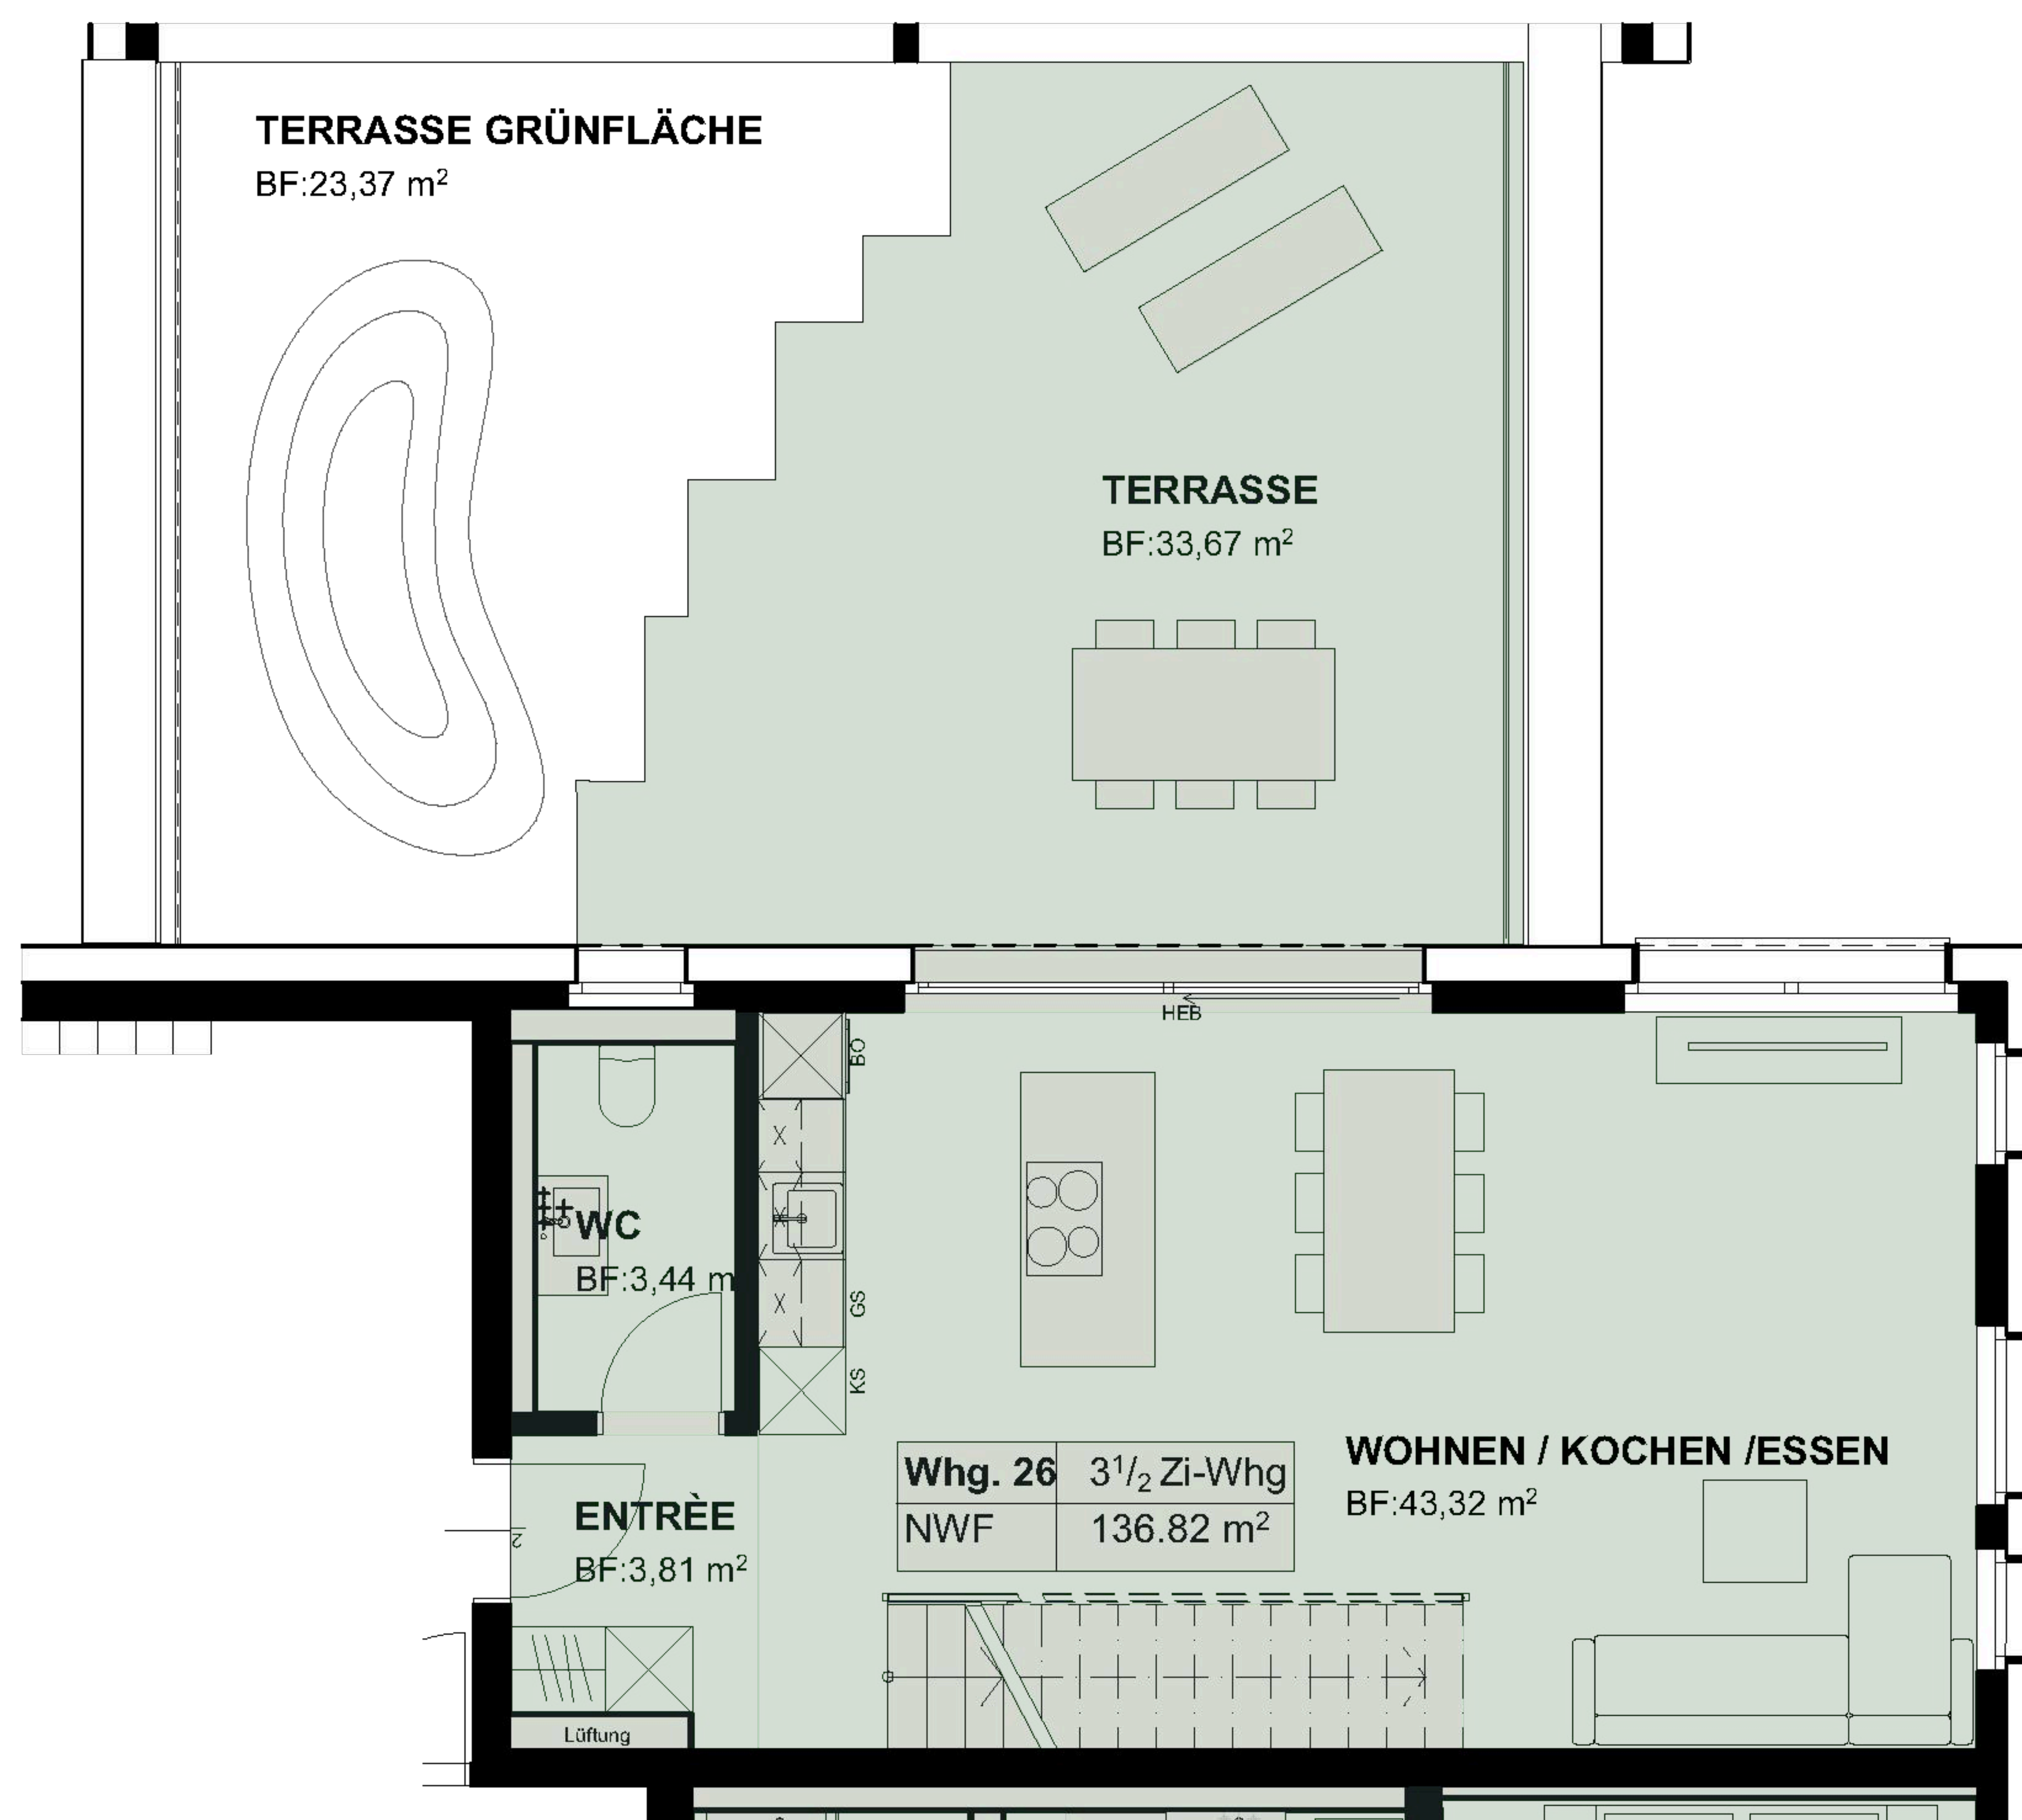

Wohnung 26

3.5 Zimmer | 4. Obergeschoss

Maisonette

Wohnfläche: 137 m²

Wohnung 26

Maisonette | 5. Obergeschoss

Jakobspark