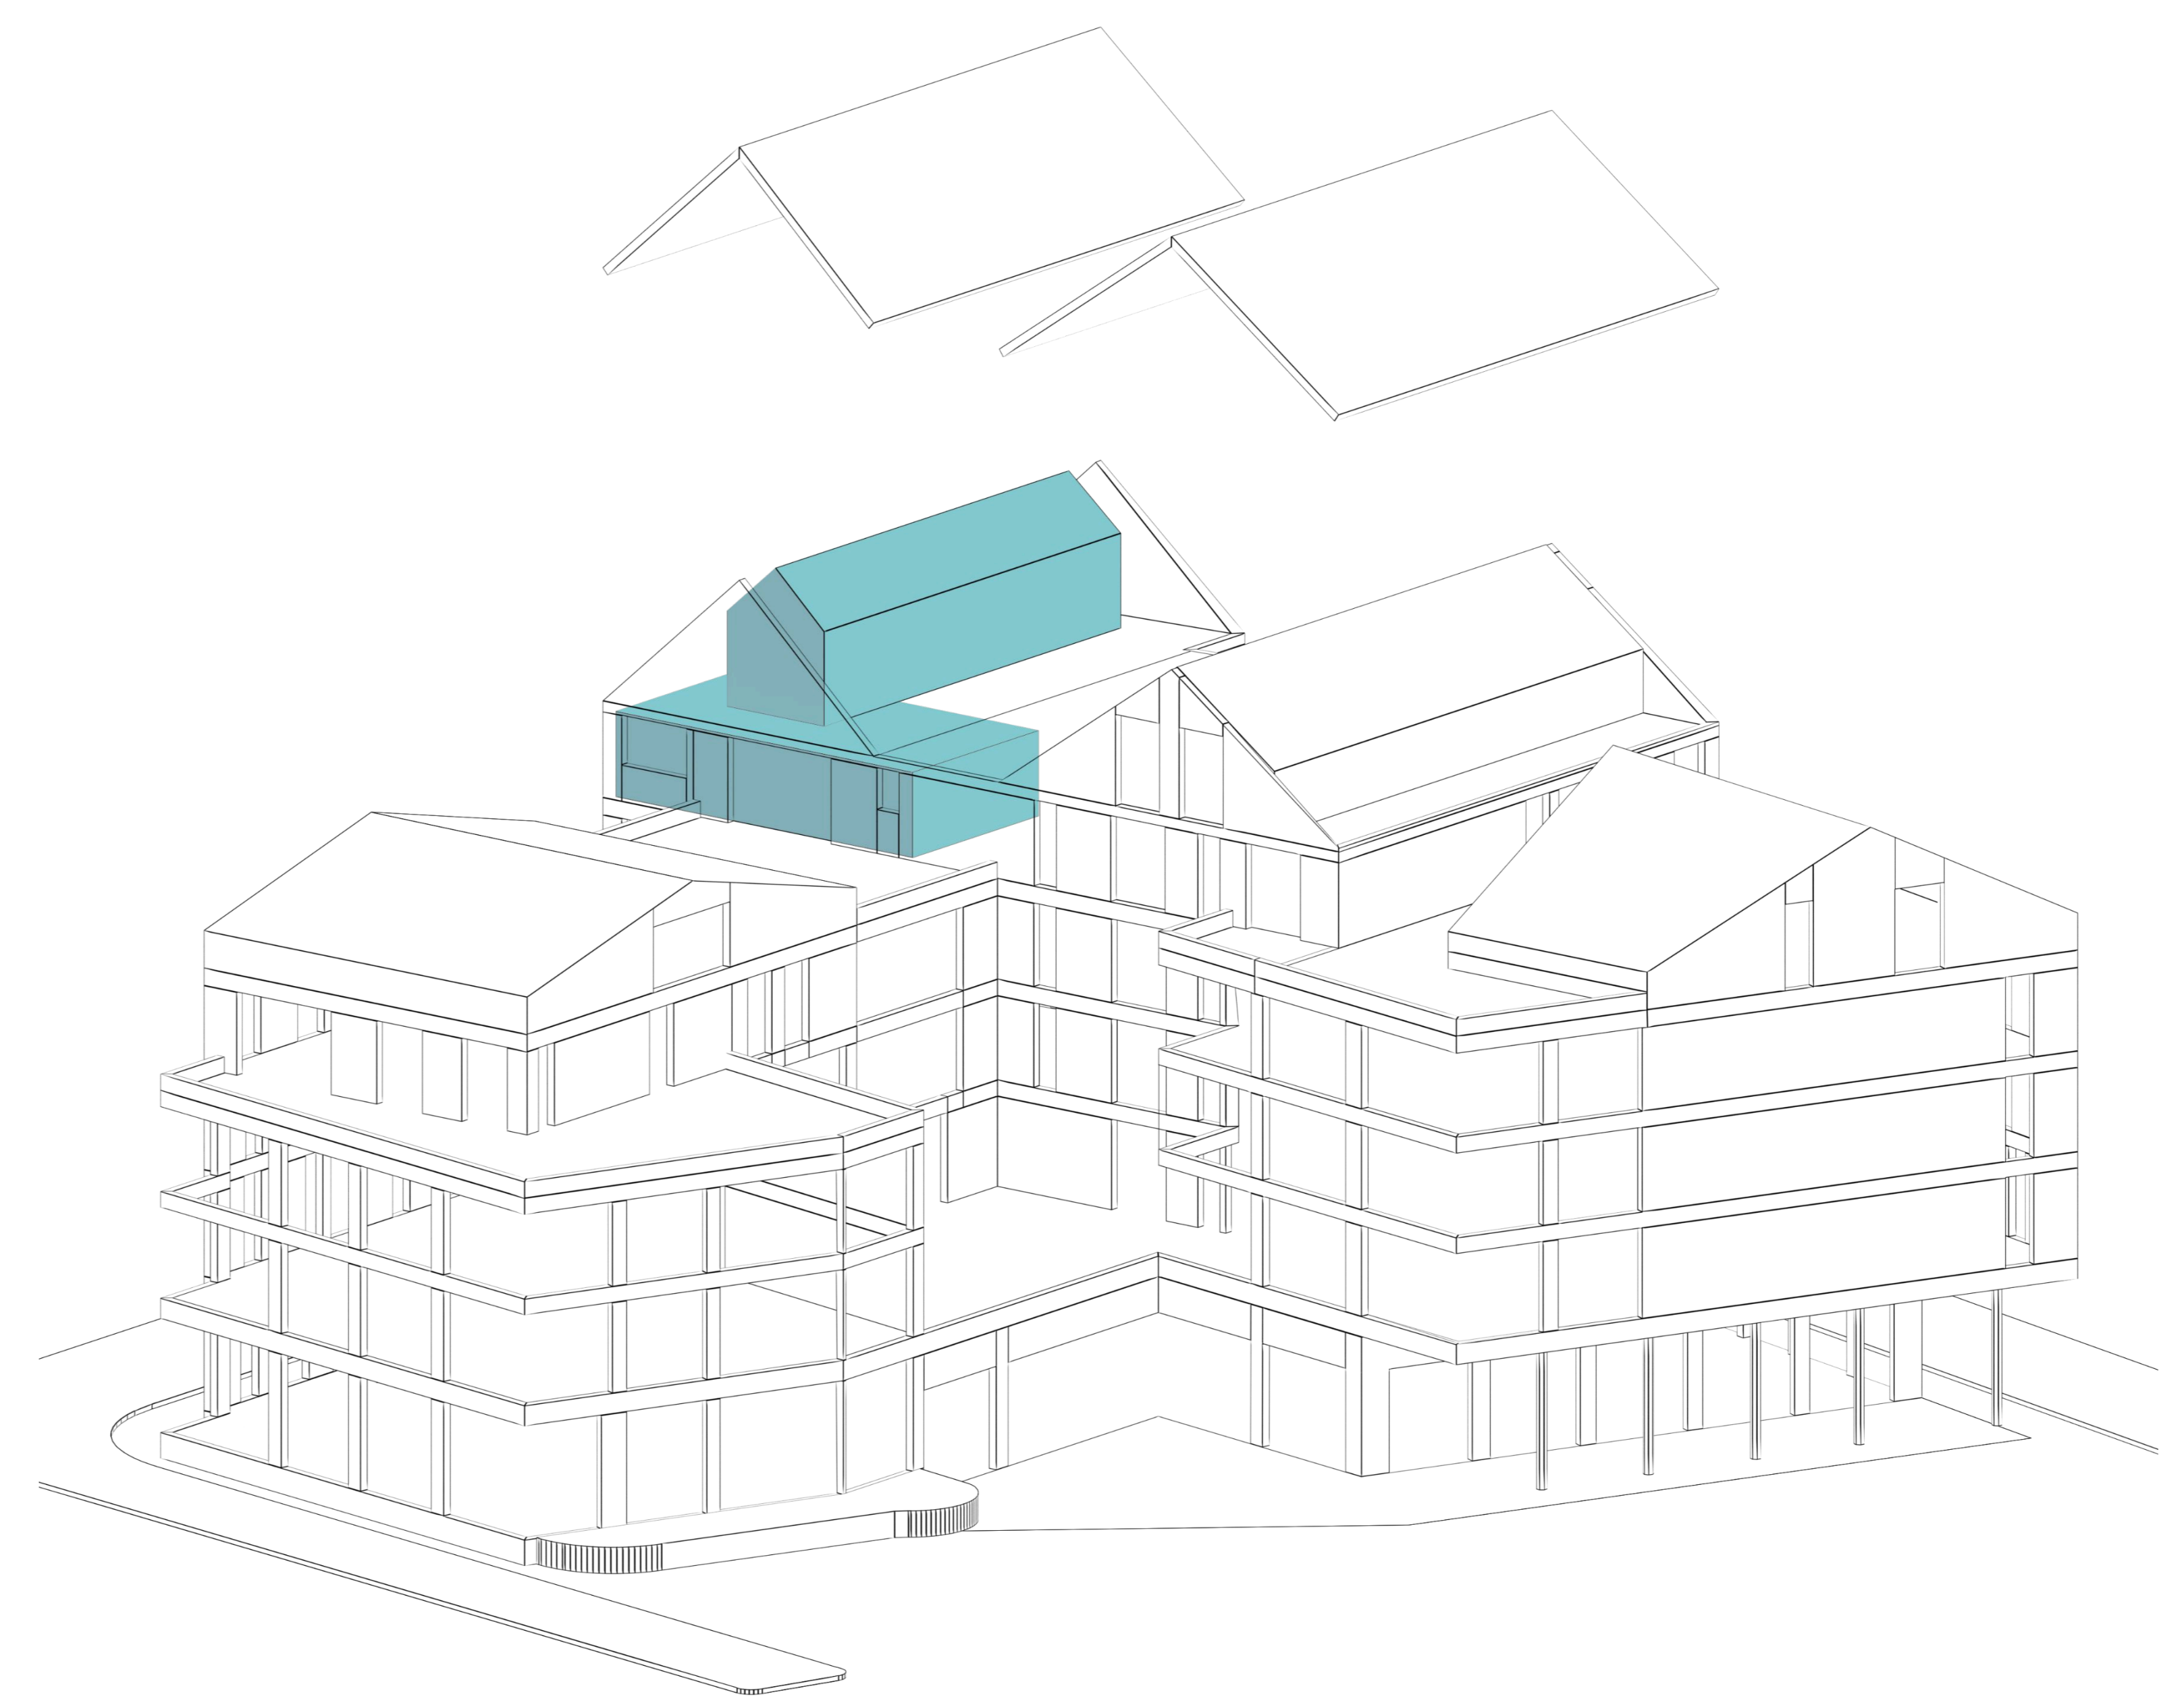

Wohnung 26

3.5 Zimmer | 4. Obergeschoss

Maisonette

Wohnfläche: 137 m²

Wohnung 26

Maisonette | 5. Obergeschoss

Jakobspark