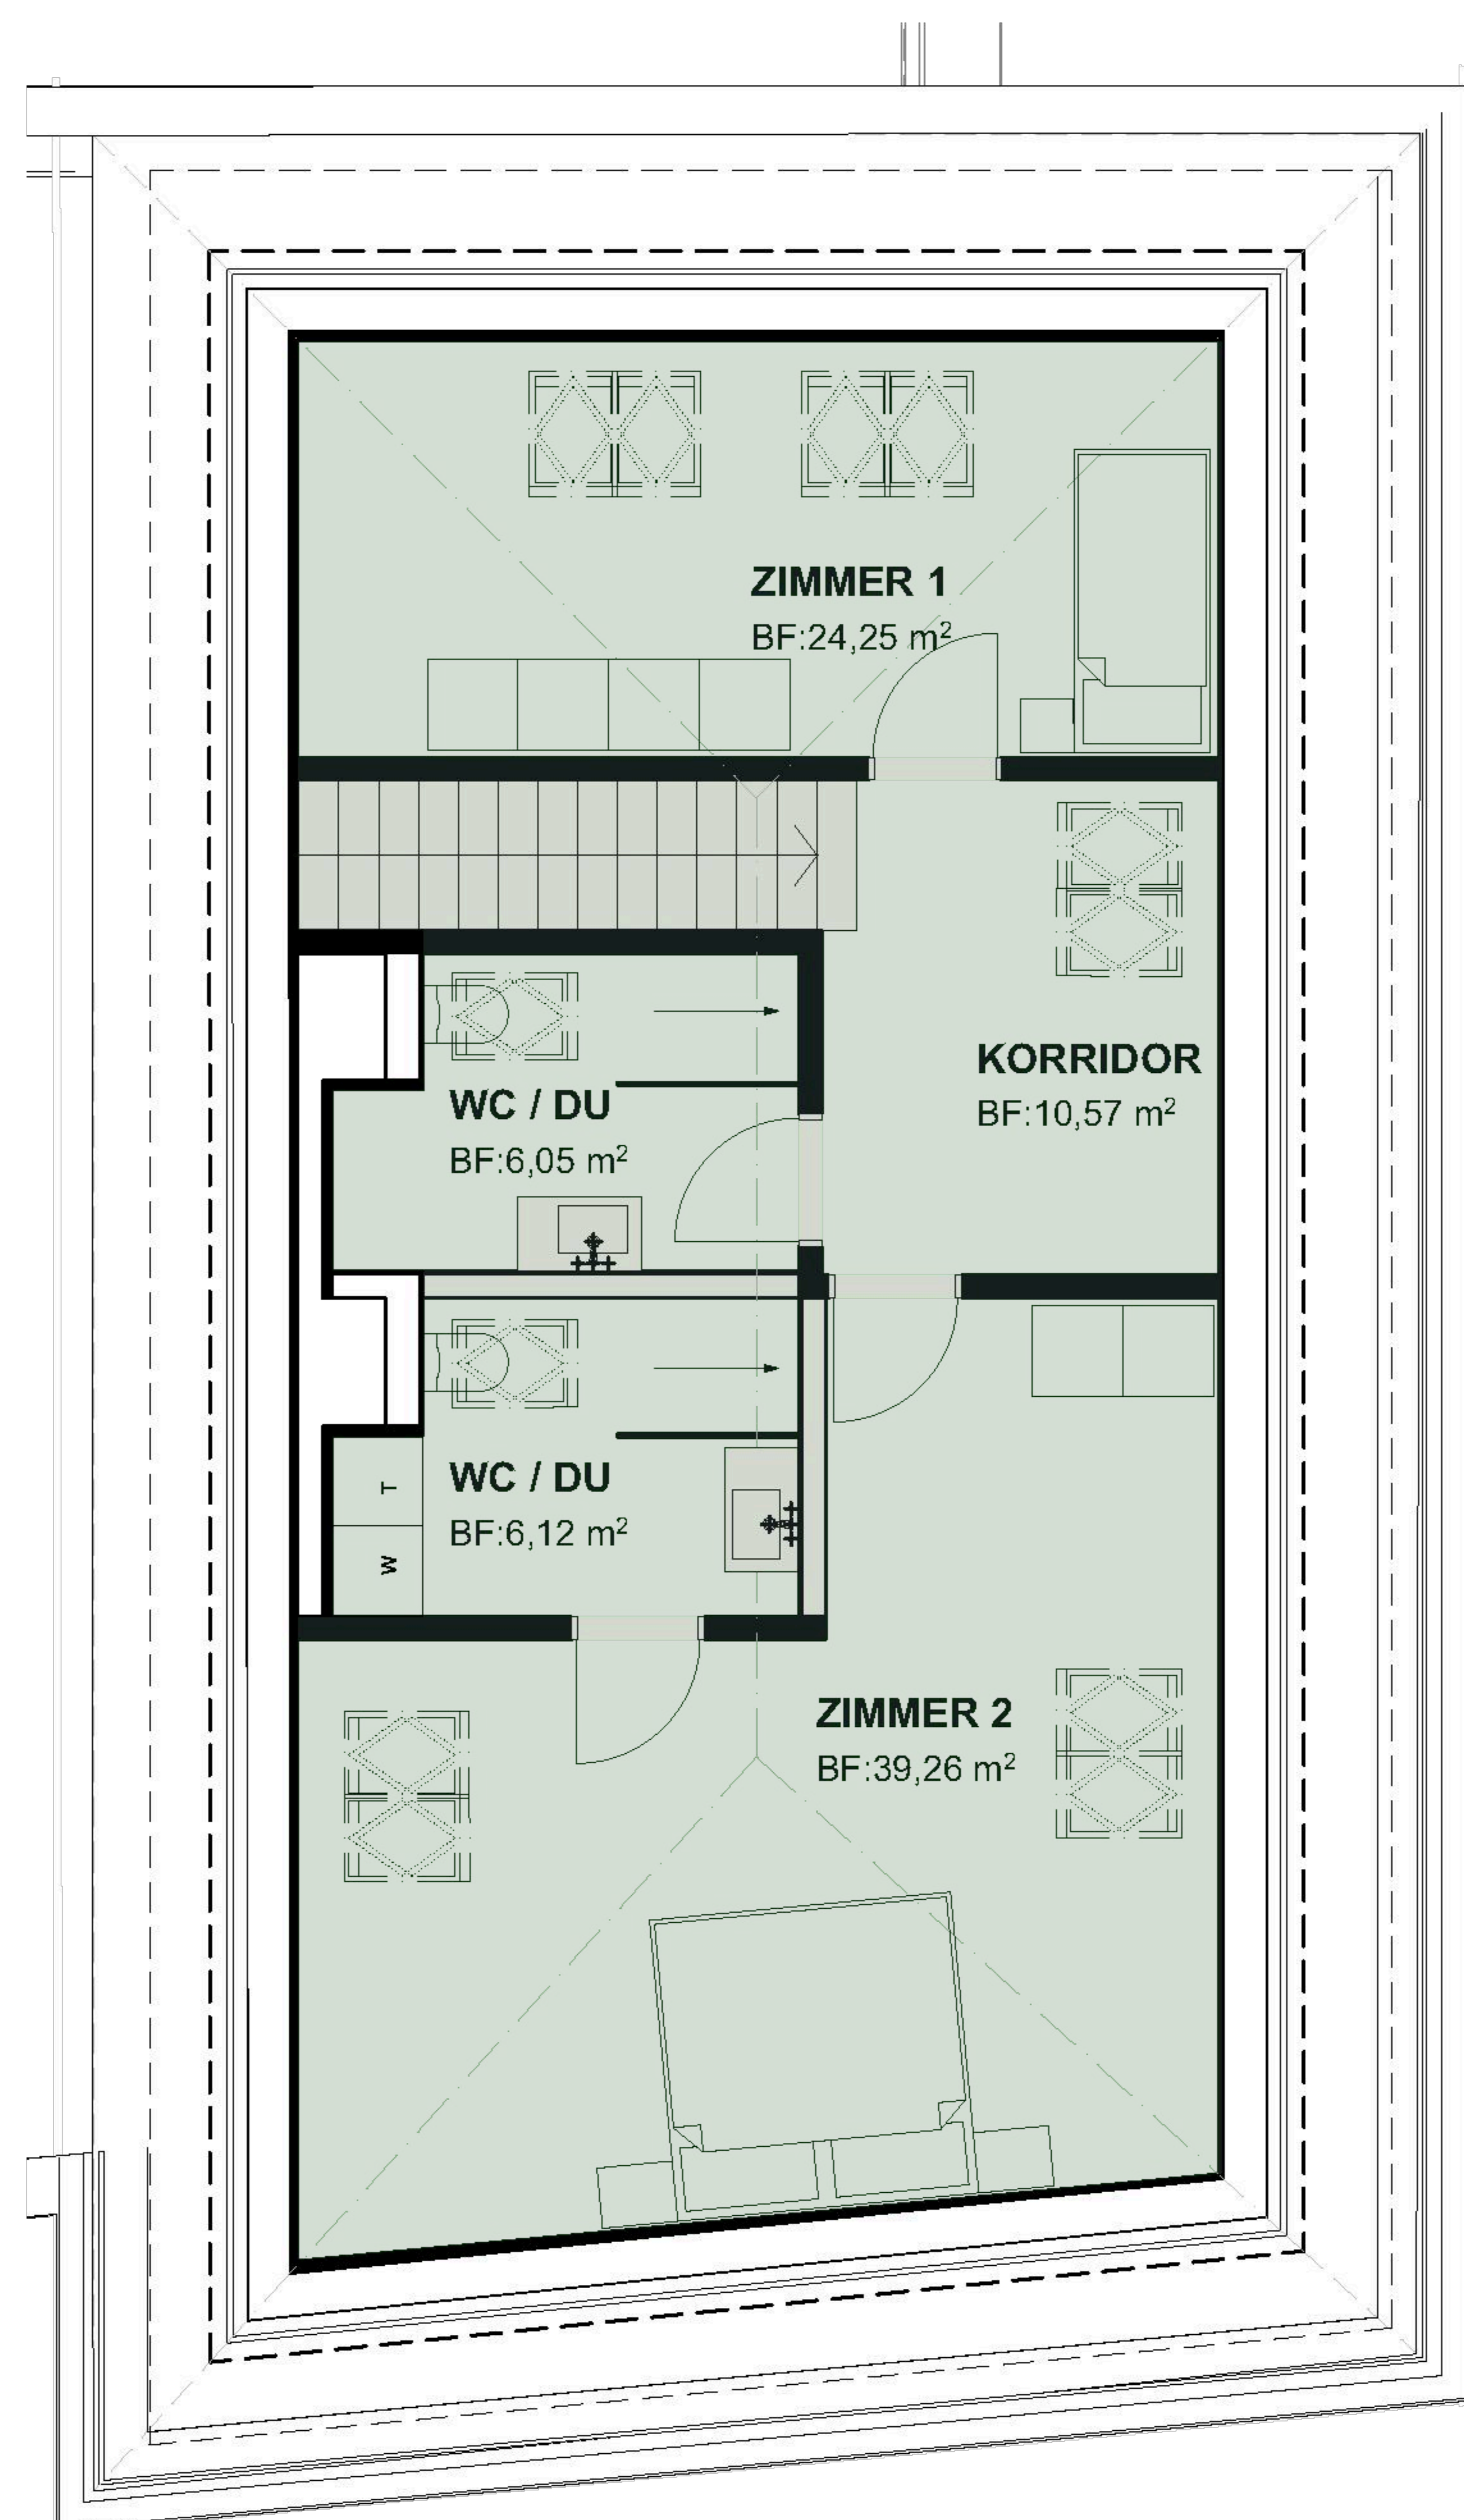

Wohnung 26

3.5 Zimmer | 4. Obergeschoss

Maisonette

Wohnfläche: 137 m²

Wohnung 26

Maisonette | 5. Obergeschoss

Jakobspark