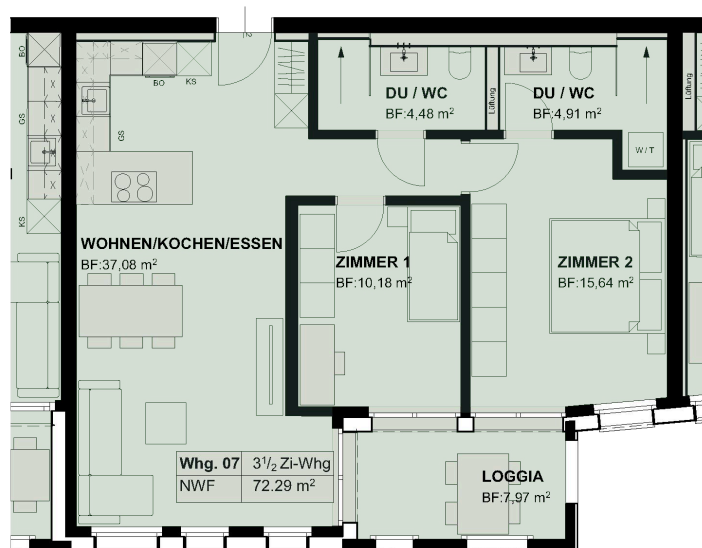

Wohnung 07

3.5 Zimmer | 1. Obergeschoss

Wohnfläche: 80 m²

Seeseite

Stadtseite